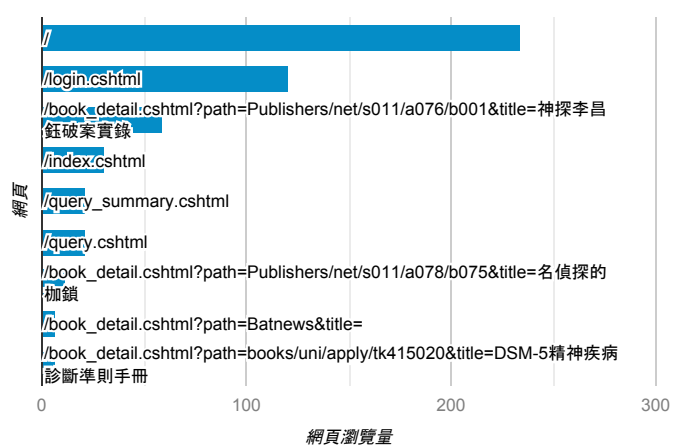

瀏覽量 (依網頁分組)

造訪和新造訪率 (依 關鍵字 分組)

關鍵字	工作階段	新工作階段百分比
(not provided)	126	88.89%
(not set)	1	100.00%