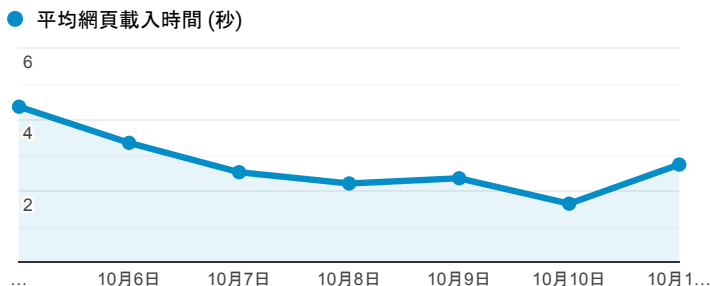

報表03_內容

2020年10月5日 - 2020年10月11日

所有使用者
100.00% 個工作階段

網頁載入平均需時 (秒)

網頁載入平均需時 (秒)和瀏覽量 (依 網頁 分組)

網頁	平均網頁載入時間 (秒)	網頁瀏覽量
/book_detail.cshtml?path=Publishers/net/s008/a002/b001&title=爸爸fun暑假	4.87	1
/book_detail.cshtml?path=Publishers/magazine/gvm/349&title=349+期&bn=遠見雜誌	4.26	1
/book_detail.cshtml?org_id=107&book_id=daisy-nthu-09-243-L009469&path=&title=兩個人和一所學校-馬文仲與谷慶玉的牽手人生&bn=兩個人和一所學校-馬文仲與谷慶玉的牽手人生	3.54	1
/	3.36	234
/book_detail.cshtml?path=Publishers/net/sfiction/a195&title=哈里 哈里森&bn=科幻	2.67	2
/book_detail.cshtml?path=Publishers/access/7/95-19&title=貓大屠殺—法國文化史鉤沉&bn=外國史地	2.32	2
/book_detail.cshtml?path=books/uni/rig/tk200004&title=聖與俗—宗教的本質	2.11	4
/book_detail.cshtml?path=Publishers/magazine/gvm&title=遠見雜誌&bn=	1.93	1
/book_detail.cshtml?path=books/uni/rig/tk200004/all1.br&title=(全文閱讀+1)&bn=聖與俗—宗教的本質	1.89	1
/book_detail.cshtml?path=Publishers/magazine/cw&title=天下雜誌&bn=	1.54	1

網頁載入平均需時 (秒) (依瀏覽器分組)

瀏覽器	平均網頁載入時間 (秒)
Firefox	11.39
Safari	3.10
Internet Explorer	2.32
Chrome	1.92

瀏覽量 (依網頁分組)

造訪和新造訪率 (依 關鍵字 分組)

關鍵字	工作階段	新工作階段百分比
(not provided)	126	88.89%
(not set)	1	100.00%