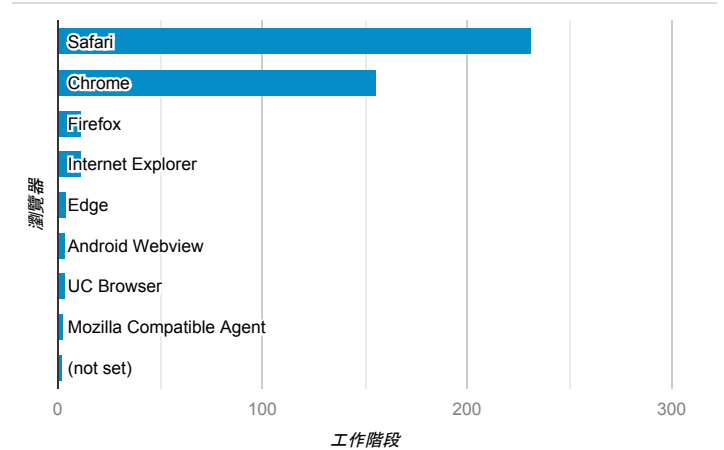

報表01_訪客

2020年10月12日 - 2020年10月18日

所有使用者
100.00% 個工作階段

平均造訪停留時間和單次造訪頁數

造訪地圖

跳出率和平均造訪停留時間

造訪 (依瀏覽器分組)

造訪和不重複訪客