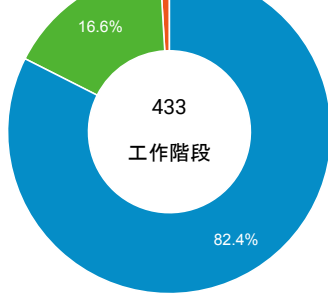

造訪和新造訪率 (依行動裝置資訊分組)

造訪和新造訪

造訪 (依裝置類別分組)

desktop mobile tablet

造訪 (依語言分組)

語言

工作階段

zh-tw	365
zh-cn	49
en-us	8
zh-hk	4
en-gb	3
en	2
ja	1
ko-kr	1