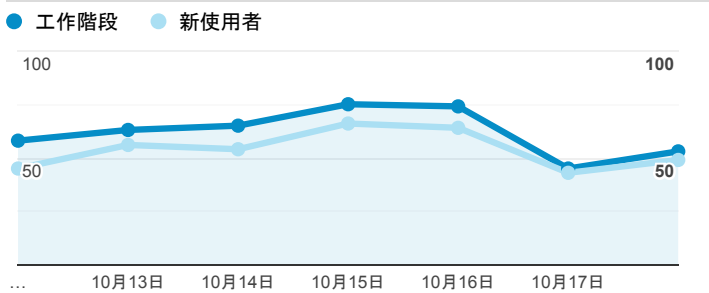

造訪和新造訪

造訪 (依裝置類別分組)

desktop mobile tablet

造訪 (依語言分組)

語言

工作階段