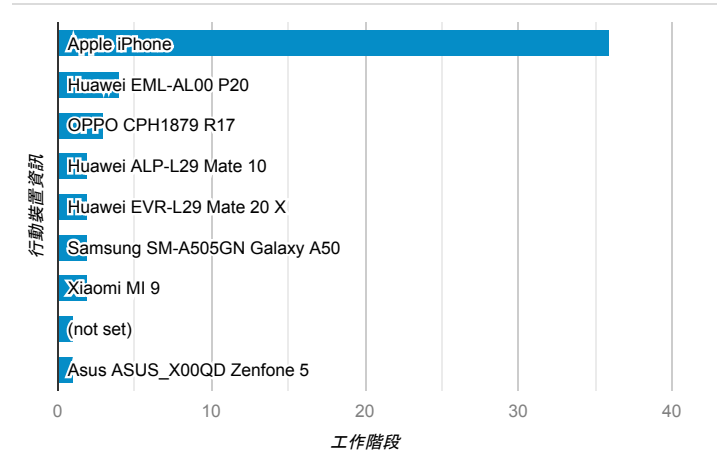

造訪和新造訪率 (依行動裝置資訊分組)