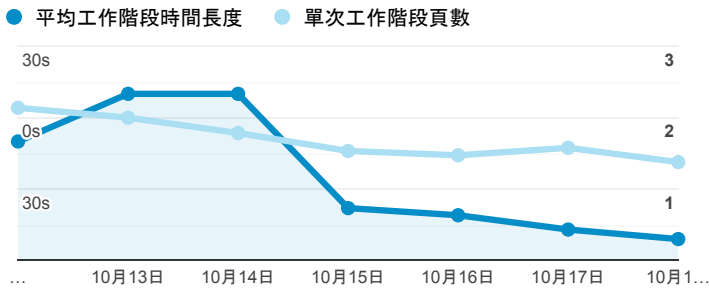

報表01_訪客

2020年10月12日 - 2020年10月18日

所有使用者
100.00% 個工作階段

平均造訪停留時間和單次造訪頁數

造訪地圖

跳出率和平均造訪停留時間

造訪 (依瀏覽器分組)

造訪和不重複訪客