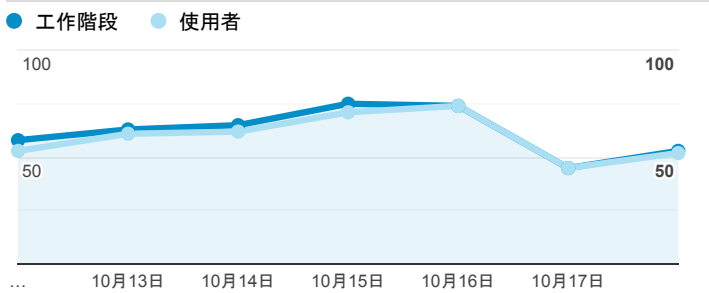

報表01_訪客

2020年10月12日 - 2020年10月18日

所有使用者
100.00% 個工作階段

平均造訪停留時間和單次造訪頁數

造訪地圖

跳出率和平均造訪停留時間

造訪 (依瀏覽器分組)

造訪和不重複訪客