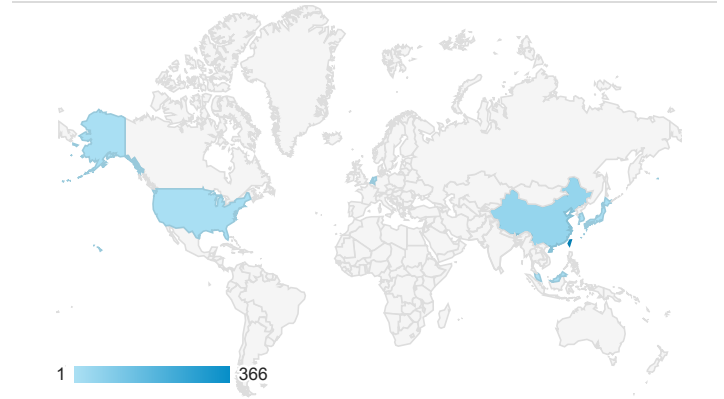

報表01_訪客

2020年10月12日 - 2020年10月18日

所有使用者
100.00% 個工作階段

平均造訪停留時間和單次造訪頁數

造訪地圖

跳出率和平均造訪停留時間

造訪 (依瀏覽器分組)

造訪和不重複訪客