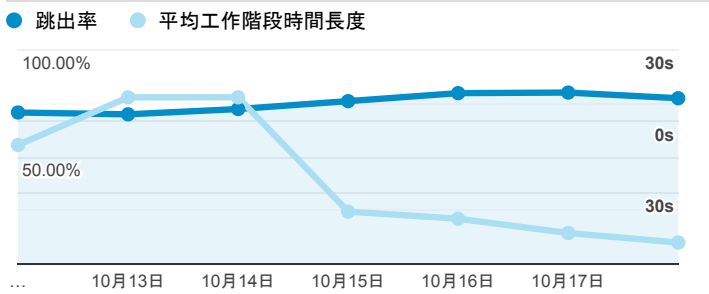

報表01_訪客

2020年10月12日 - 2020年10月18日

所有使用者
100.00% 個工作階段

平均造訪停留時間和單次造訪頁數

造訪地圖

跳出率和平均造訪停留時間

造訪 (依瀏覽器分組)

造訪和不重複訪客