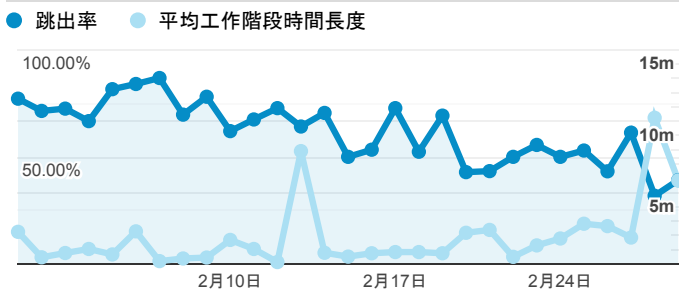

報表01_訪客

2020年2月1日 - 2020年2月29日

所有使用者
100.00% 個工作階段

平均造訪停留時間和單次造訪頁數

造訪地圖

跳出率和平均造訪停留時間

造訪 (依瀏覽器分組)

造訪和不重複訪客