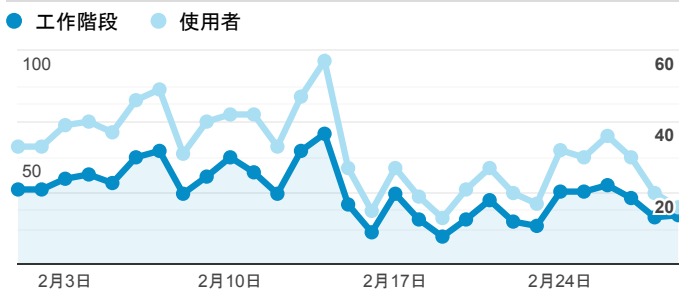

報表01_訪客

2020年2月1日 - 2020年2月29日

所有使用者
100.00% 個工作階段

平均造訪停留時間和單次造訪頁數

造訪地圖

跳出率和平均造訪停留時間

造訪 (依瀏覽器分組)

造訪和不重複訪客

造訪和新造訪率 (依 行動裝置資訊 分組)

造訪和新造訪

造訪 (依 裝置類別 分組)

desktop mobile tablet

造訪 (依語言分組)

語言 工作階段

zh-tw	867
zh-cn	54
en-us	49
en-gb	4
ko	3
de-de	2
ja-jp	2
zh-hk	2
en	1
en-au	1