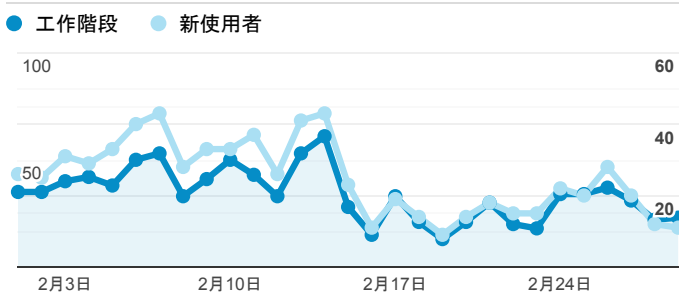

造訪和新造訪

造訪 (依 裝置類別 分組)

desktop mobile tablet

造訪 (依語言分組)

語言 工作階段