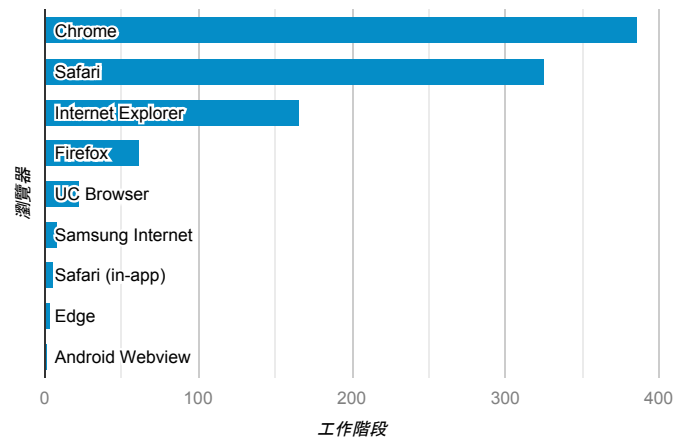

報表01_訪客

2020年2月1日 - 2020年2月29日

所有使用者
100.00% 個工作階段

平均造訪停留時間和單次造訪頁數

造訪地圖

跳出率和平均造訪停留時間

造訪 (依瀏覽器分組)

造訪和不重複訪客