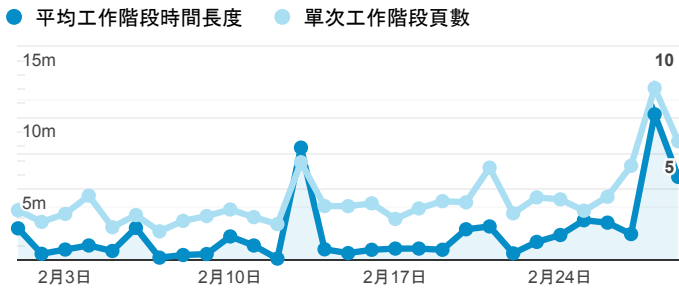

報表01_訪客

2020年2月1日 - 2020年2月29日

所有使用者
100.00% 個工作階段

平均造訪停留時間和單次造訪頁數

造訪地圖

跳出率和平均造訪停留時間

造訪 (依瀏覽器分組)

造訪和不重複訪客

造訪和新造訪率 (依 行動裝置資訊 分組)

造訪和新造訪

造訪 (依 裝置類別 分組)

desktop mobile tablet

造訪 (依語言分組)

語言 工作階段

zh-tw	867
zh-cn	54
en-us	49
en-gb	4
ko	3
de-de	2
ja-jp	2
zh-hk	2
en	1
en-au	1