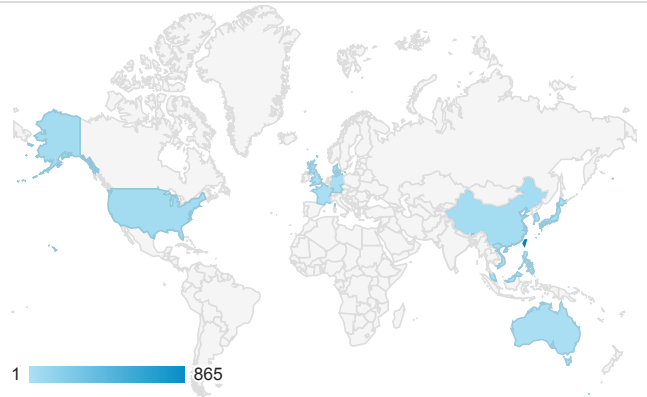

報表01_訪客

2020年2月1日 - 2020年2月29日

所有使用者
100.00% 個工作階段

平均造訪停留時間和單次造訪頁數

造訪地圖

跳出率和平均造訪停留時間

造訪 (依瀏覽器分組)

造訪和不重複訪客