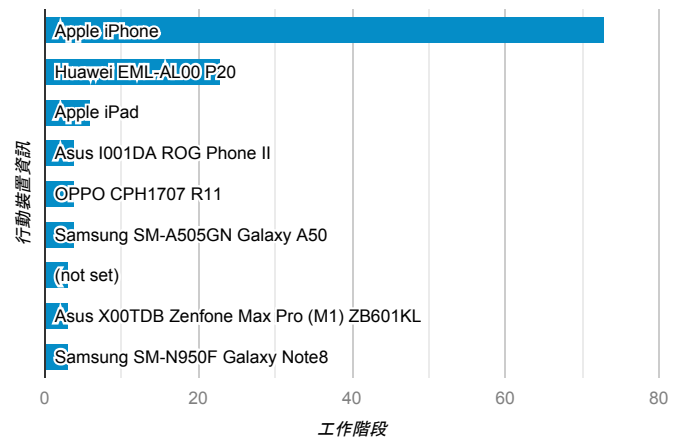

造訪和新造訪率 (依 行動裝置資訊 分組)