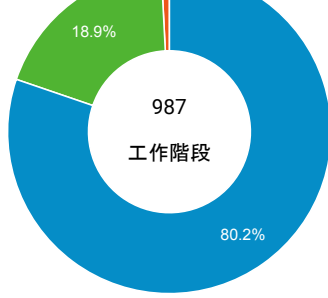

造訪和新造訪率 (依 行動裝置資訊 分組)

造訪和新造訪

造訪 (依 裝置類別 分組)

desktop mobile tablet

造訪 (依語言分組)

語言 工作階段

zh-tw	867
zh-cn	54
en-us	49
en-gb	4
ko	3
de-de	2
ja-jp	2
zh-hk	2
en	1
en-au	1