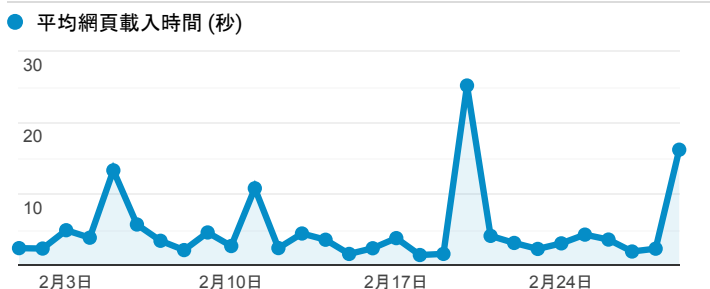

報表03_內容

2020年2月1日 - 2020年2月29日

所有使用者
100.00% 個工作階段

網頁載入平均需時 (秒)

瀏覽量 (依網頁分組)

網頁載入平均需時 (秒)和瀏覽量 (依 網頁 分組)

| 網頁 | 平均網頁載入時間 (秒) | 網頁瀏覽量 |
|---|--------------|-------|
| /book_detail.cshtml?path=books/uni/phi/tk165001&title=價值是什麼-價值學導論&bn=哲學+++++(tk100000+-tk199999)+(BM:+anderson+witch) | 9.59 | 6 |
| /newbooks.cshtml?page=99 | 9.20 | 1 |
| /newbooks.cshtml?page=132 | 9.18 | 1 |
| /newbooks.cshtml?page=100 | 8.81 | 1 |
| /newbooks.cshtml?page=101 | 8.70 | 1 |
| /newbooks.cshtml?page=133 | 8.56 | 1 |
| /newbooks.cshtml?page=131 | 6.87 | 1 |
| /book_detail.cshtml?path=books/uni/apply/tk41202_1_1&title=公共衛生概論+四版&bn=應用科學+++ (tk400000+-tk400000)+(BM:+anderson+witch) | 6.70 | 1 |
| /newbooks.cshtml | 6.29 | 80 |
| /query_summary.cshtml?page=2 | 5.91 | 3 |

造訪和新造訪率 (依 關鍵字 分組)

| 關鍵字 | 工作階段 | 新工作階段百分比 |
|----------------|------|----------|
| (not provided) | 347 | 81.56% |
| (not set) | 1 | 100.00% |

網頁載入平均需時 (秒) (依瀏覽器分組)

| 瀏覽器 | 平均網頁載入時間 (秒) |
|-------------------|--------------|
| UC Browser | 15.10 |
| Internet Explorer | 5.54 |
| Chrome | 3.53 |
| Safari | 3.50 |
| Firefox | 3.24 |
| Samsung Internet | 1.47 |