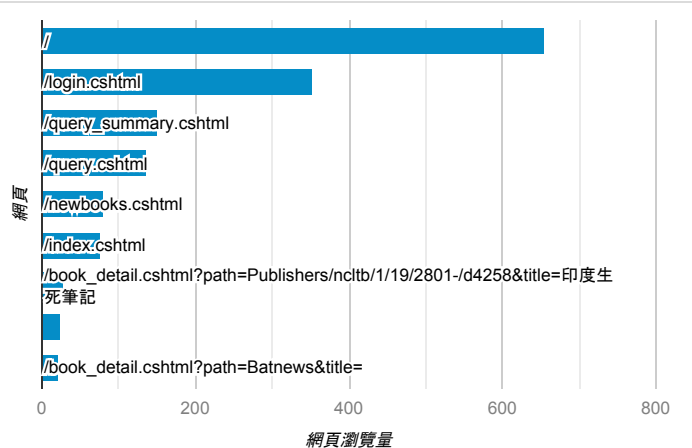

報表03_內容

2020年2月1日 - 2020年2月29日

所有使用者
100.00% 個工作階段

網頁載入平均需時 (秒)

瀏覽量 (依網頁分組)

網頁載入平均需時 (秒)和瀏覽量 (依 網頁 分組)

| 網頁 | 平均網頁載入時間 (秒) | 網頁瀏覽量 |
|---|--------------|-------|
| /book_detail.cshtml?path=books/uni/phi/tk165001&title=價值是什麼-價值學導論&bn=哲學+++++(tk100000+-tk199999)+(BM:+anderson+witch) | 9.59 | 6 |
| /newbooks.cshtml?page=99 | 9.20 | 1 |
| /newbooks.cshtml?page=132 | 9.18 | 1 |
| /newbooks.cshtml?page=100 | 8.81 | 1 |
| /newbooks.cshtml?page=101 | 8.70 | 1 |
| /newbooks.cshtml?page=133 | 8.56 | 1 |
| /newbooks.cshtml?page=131 | 6.87 | 1 |
| /book_detail.cshtml?path=books/uni/apply/tk41202_1_1&title=公共衛生概論+四版&bn=應用科學+++ (tk400000+-tk400000)+(BM:+anderson+witch) | 6.70 | 1 |
| /newbooks.cshtml | 6.29 | 80 |
| /query_summary.cshtml?page=2 | 5.91 | 3 |

造訪和新造訪率 (依 關鍵字 分組)

| 關鍵字 | 工作階段 | 新工作階段百分比 |
|----------------|------|----------|
| (not provided) | 347 | 81.56% |
| (not set) | 1 | 100.00% |

網頁載入平均需時 (秒) (依瀏覽器分組)

| 瀏覽器 | 平均網頁載入時間 (秒) |
|-------------------|--------------|
| UC Browser | 15.10 |
| Internet Explorer | 5.54 |
| Chrome | 3.53 |
| Safari | 3.50 |
| Firefox | 3.24 |
| Samsung Internet | 1.47 |