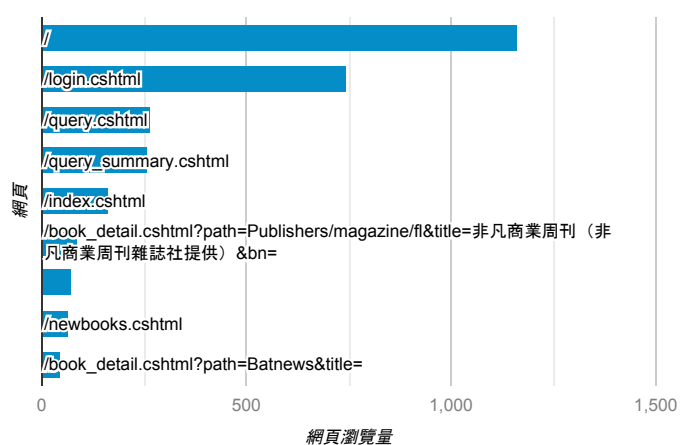

### 報表03\_內容

2020年3月1日 - 2020年3月31日

所有使用者  
100.00% 個工作階段

#### 瀏覽量 (依網頁分組)