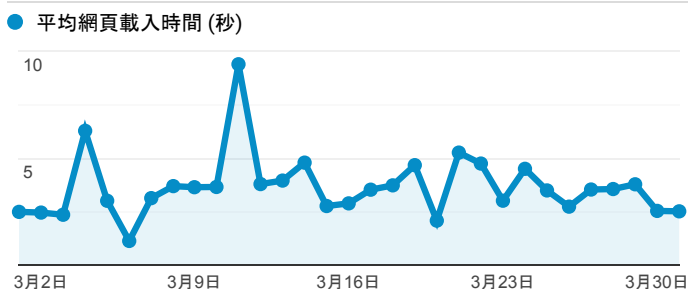

報表03_內容

2020年3月1日 - 2020年3月31日

所有使用者
100.00% 個工作階段

網頁載入平均需時 (秒)