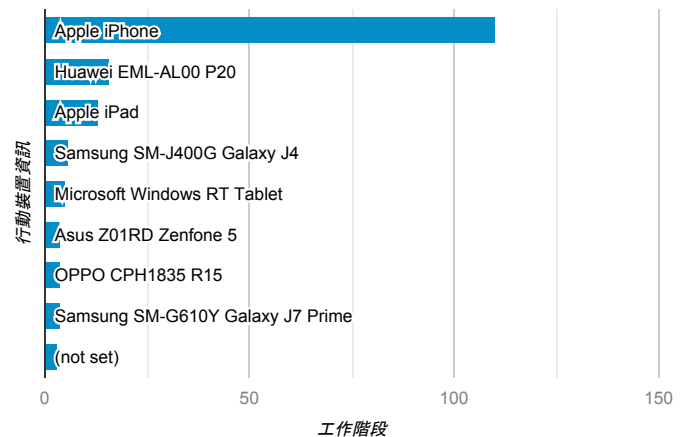

造訪和新造訪率 (依 行動裝置資訊 分組)