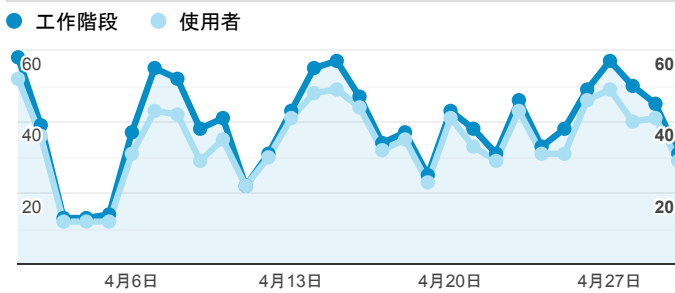

報表01_訪客

2020年4月1日 - 2020年4月30日

所有使用者
100.00% 個工作階段

平均造訪停留時間和單次造訪頁數

造訪地圖

跳出率和平均造訪停留時間

造訪 (依瀏覽器分組)

造訪和不重複訪客

造訪和新造訪率 (依 行動裝置資訊 分組)

造訪和新造訪

造訪 (依 裝置類別 分組)

desktop mobile tablet

造訪 (依語言分組)

語言 工作階段