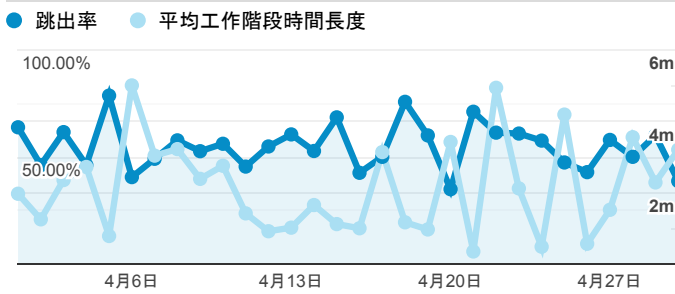

跳出率和平均造訪停留時間