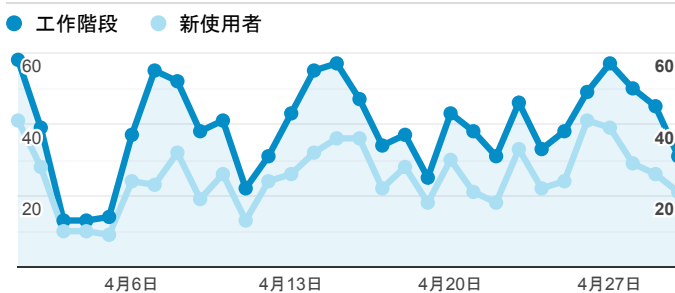

造訪和新造訪

造訪 (依 裝置類別 分組)

desktop mobile tablet

造訪 (依語言分組)

語言 工作階段