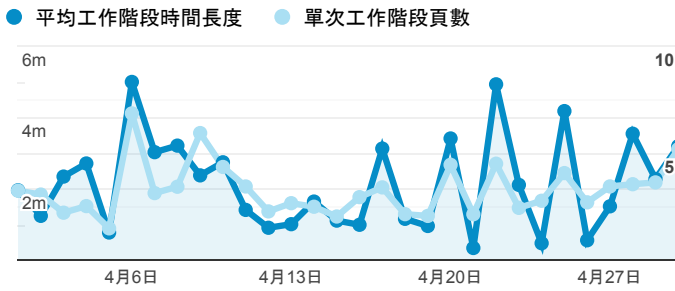

## 報表01\_訪客

2020年4月1日 - 2020年4月30日

所有使用者  
100.00% 個工作階段

### 平均造訪停留時間和單次造訪頁數