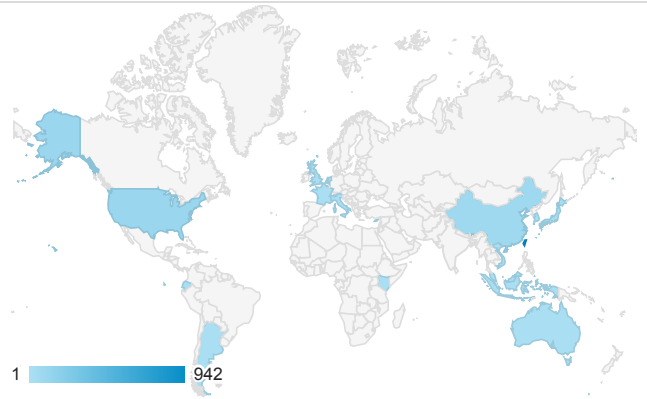

## 報表01\_訪客

2020年4月1日 - 2020年4月30日

所有使用者  
100.00% 個工作階段

### 平均造訪停留時間和單次造訪頁數

### 造訪地圖