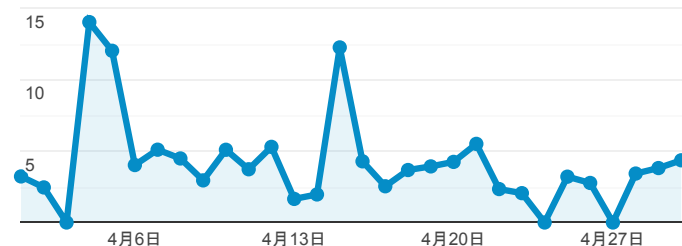

報表03_內容

2020年4月1日 - 2020年4月30日

所有使用者
100.00% 個工作階段

網頁載入平均需時 (秒)

● 平均網頁載入時間 (秒)

網頁載入平均需時 (秒)和瀏覽量 (依 網頁 分組)

網頁	平均網頁載入時間 (秒)	網頁瀏覽量
/book_detail.cshtml?path=Publishers/net/ku/a093/b001&title=情色俠客行	15.23	1
/bookmark_read.cshtml	14.80	2
/book_detail.cshtml?path=Publishers/net/literal/chinese/b050&title=太平廣記	13.14	1
/book_detail.cshtml?path=Publishers/magazine/air-eng/2013/201301&title=空中英語教室2013年1月號&bn=2013年	9.16	1
/	8.23	561
/read.cshtml?path=Publishers/net/7/a030/b001/a1.br&title=封面、封底與折頁&bn=成為這樣的我+蜜雪兒.歐巴馬	7.83	2
/query_summary.cshtml	7.82	164
/book_detail.cshtml?path=books/uni/c-h-g/tk670006&title=大灣大員福爾摩沙	7.64	9
/read.cshtml?path=Publishers/access/0/96-07/ad295-00.br&title=序&bn=抱朴子內篇今註今譯	7.24	1
/index.cshtml	7.23	121

網頁載入平均需時 (秒) (依瀏覽器分組)

瀏覽器	平均網頁載入時間 (秒)
Opera	11.25
Internet Explorer	4.35
Chrome	3.98
Firefox	3.94
Safari	3.34

瀏覽量 (依網頁分組)

造訪和新造訪率 (依 關鍵字 分組)

關鍵字	工作階段	新工作階段百分比
(not provided)	535	82.24%
(not set)	1	100.00%