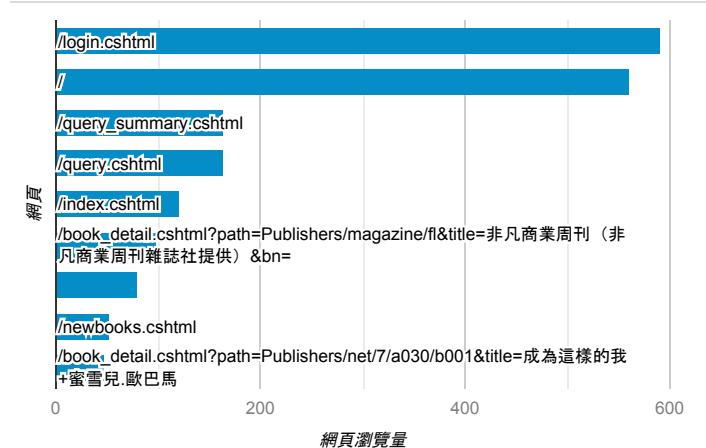

報表03_內容

2020年4月1日 - 2020年4月30日

所有使用者
100.00% 個工作階段

網頁載入平均需時 (秒)

● 平均網頁載入時間 (秒)

網頁載入平均需時 (秒)和瀏覽量 (依 網頁 分組)

網頁	平均網頁載入時間 (秒)	網頁瀏覽量
/book_detail.cshtml?path=Publishers/net/ku/a093/b001&title=情色俠客行	15.23	1
/bookmark_read.cshtml	14.80	2
/book_detail.cshtml?path=Publishers/net/literal/chinese/b050&title=太平廣記	13.14	1
/book_detail.cshtml?path=Publishers/magazine/air-eng/2013/201301&title=空中英語教室2013年1月號&bn=2013年	9.16	1
/	8.23	561
/read.cshtml?path=Publishers/net/7/a030/b001/a1.br&title=封面、封底與折頁&bn=成為這樣的我+蜜雪兒.歐巴馬	7.83	2
/query_summary.cshtml	7.82	164
/book_detail.cshtml?path=books/uni/c-h-g/tk670006&title=大灣大員福爾摩沙	7.64	9
/read.cshtml?path=Publishers/access/0/96-07/ad295-00.br&title=序&bn=抱朴子內篇今註今譯	7.24	1
/index.cshtml	7.23	121

網頁載入平均需時 (秒) (依瀏覽器分組)

瀏覽器	平均網頁載入時間 (秒)
Opera	11.25
Internet Explorer	4.35
Chrome	3.98
Firefox	3.94
Safari	3.34

瀏覽量 (依網頁分組)

造訪和新造訪率 (依 關鍵字 分組)

關鍵字	工作階段	新工作階段百分比
(not provided)	535	82.24%
(not set)	1	100.00%