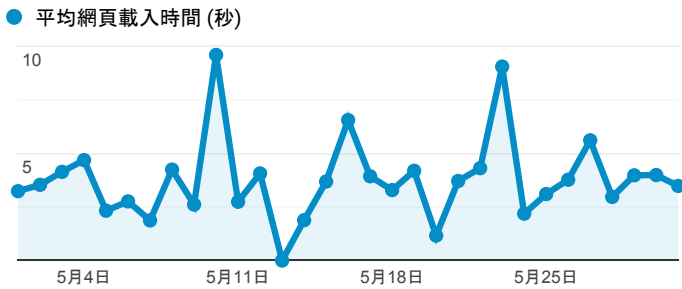

### 報表03\_內容

2020年5月1日 - 2020年5月31日

所有使用者  
100.00% 個工作階段

#### 網頁載入平均需時 (秒)

#### 瀏覽量 (依網頁分組)