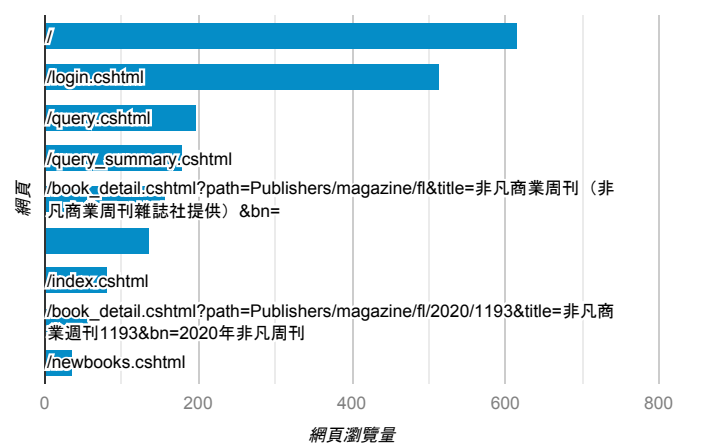

### 報表03\_內容

2020年5月1日 - 2020年5月31日

所有使用者  
100.00% 個工作階段

#### 瀏覽量 (依網頁分組)