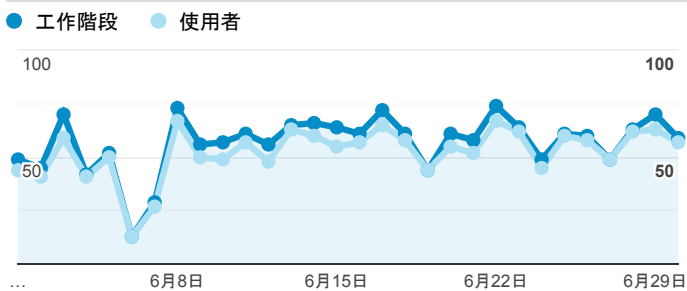

報表01_訪客

2020年6月1日 - 2020年6月30日

所有使用者
100.00% 個工作階段

平均造訪停留時間和單次造訪頁數

造訪地圖

跳出率和平均造訪停留時間

造訪 (依瀏覽器分組)

造訪和不重複訪客