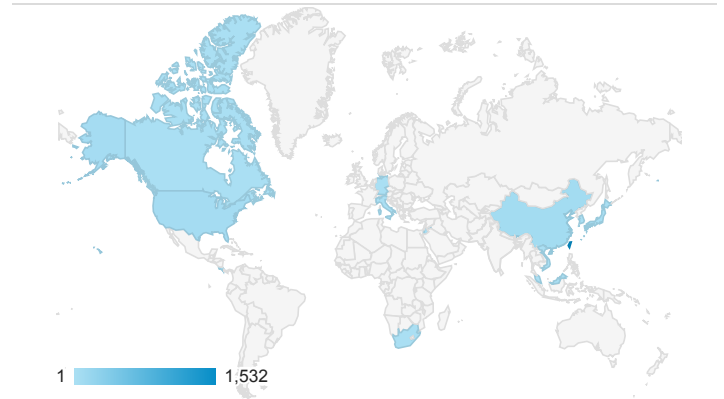

報表01_訪客

2020年6月1日 - 2020年6月30日

所有使用者
100.00% 個工作階段

平均造訪停留時間和單次造訪頁數

造訪地圖

跳出率和平均造訪停留時間

造訪 (依瀏覽器分組)

造訪和不重複訪客