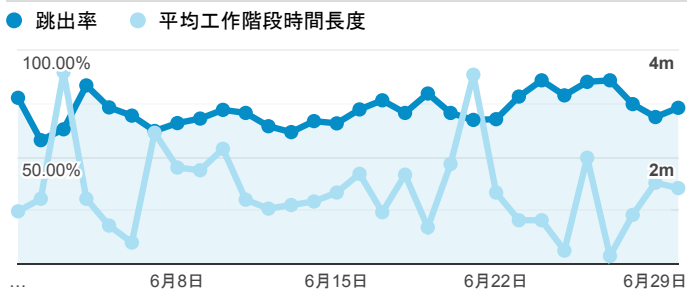

報表01_訪客

2020年6月1日 - 2020年6月30日

所有使用者
100.00% 個工作階段

平均造訪停留時間和單次造訪頁數

造訪地圖

跳出率和平均造訪停留時間

造訪 (依瀏覽器分組)

造訪和不重複訪客