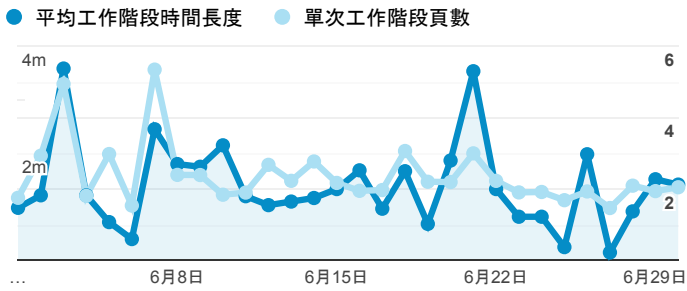

報表01_訪客

2020年6月1日 - 2020年6月30日

所有使用者
100.00% 個工作階段

平均造訪停留時間和單次造訪頁數

造訪地圖

跳出率和平均造訪停留時間

造訪 (依瀏覽器分組)

造訪和不重複訪客