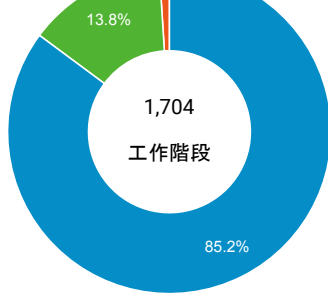

造訪和新造訪率 (依 行動裝置資訊 分組)

造訪和新造訪

造訪 (依 裝置類別 分組)

desktop mobile tablet

造訪 (依語言分組)

語言

工作階段

| | |
|-------|-------|
| zh-tw | 1,529 |
| zh-cn | 77 |
| en-us | 72 |
| zh-hk | 8 |
| en | 5 |
| en-gb | 5 |
| ko | 2 |
| zh | 2 |
| en-hk | 1 |
| it-it | 1 |