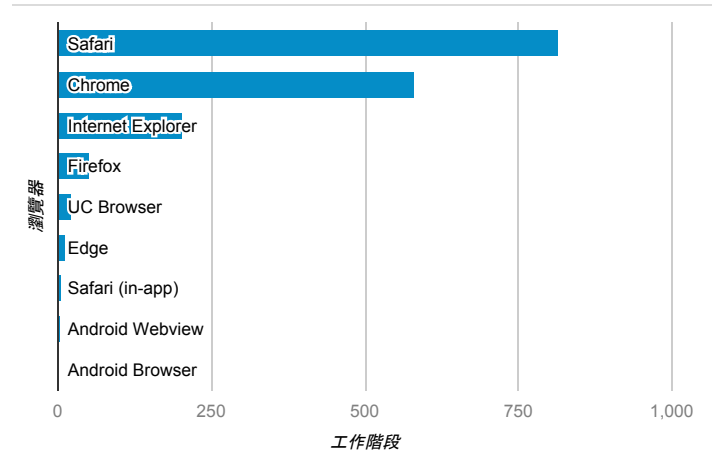

報表01_訪客

2020年6月1日 - 2020年6月30日

所有使用者
100.00% 個工作階段

平均造訪停留時間和單次造訪頁數

造訪地圖

跳出率和平均造訪停留時間

造訪 (依瀏覽器分組)

造訪和不重複訪客