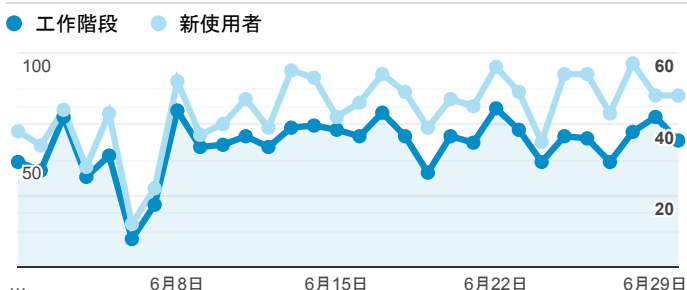

造訪和新造訪

造訪 (依 裝置類別 分組)

desktop mobile tablet

造訪 (依語言分組)

語言

工作階段