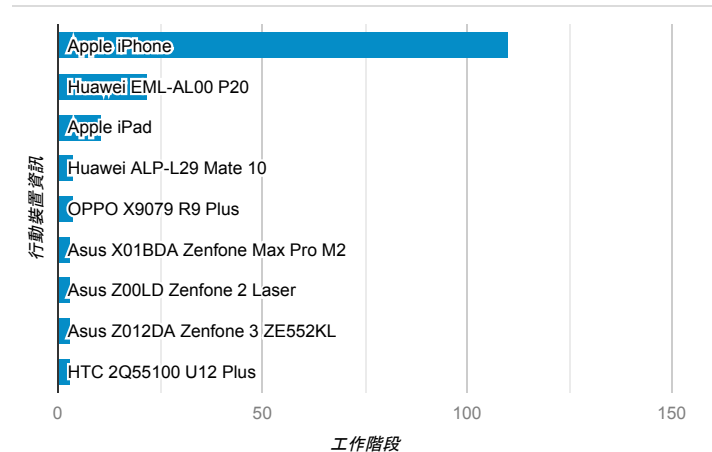

造訪和新造訪率 (依 行動裝置資訊 分組)