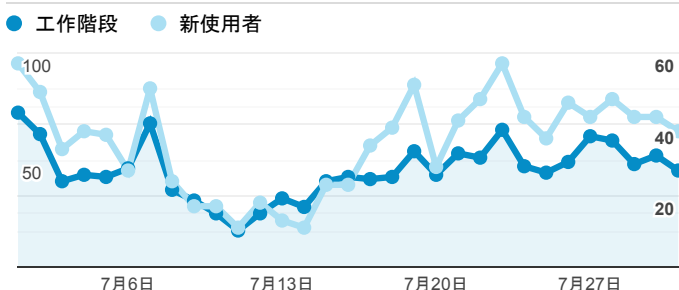

造訪和新造訪

造訪 (依 裝置類別 分組)

desktop mobile tablet

造訪 (依語言分組)

語言 工作階段