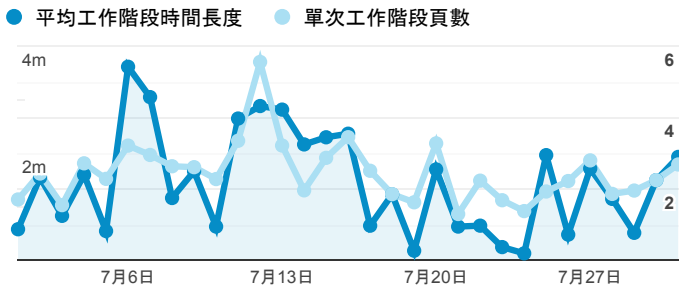

報表01_訪客

2020年7月1日 - 2020年7月31日

所有使用者
100.00% 個工作階段

平均造訪停留時間和單次造訪頁數

造訪地圖

跳出率和平均造訪停留時間

造訪 (依瀏覽器分組)

造訪和不重複訪客