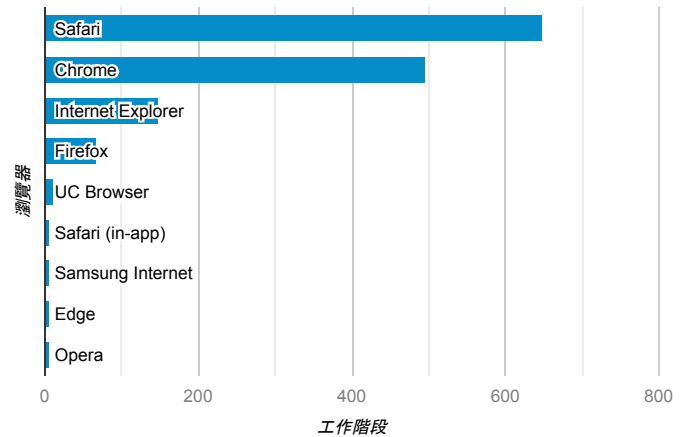

報表01_訪客

2020年7月1日 - 2020年7月31日

所有使用者
100.00% 個工作階段

平均造訪停留時間和單次造訪頁數

造訪地圖

跳出率和平均造訪停留時間

造訪 (依瀏覽器分組)

造訪和不重複訪客