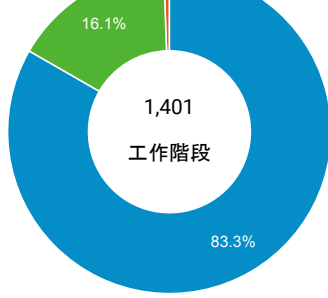

造訪和新造訪率 (依 行動裝置資訊 分組)

造訪和新造訪

造訪 (依 裝置類別 分組)

desktop mobile tablet

造訪 (依語言分組)

語言 工作階段

zh-tw	1,258
zh-cn	59
en-us	52
zh-hk	13
en	6
ko	5
en-au	2
en-gb	2
en-ca	1
ja	1