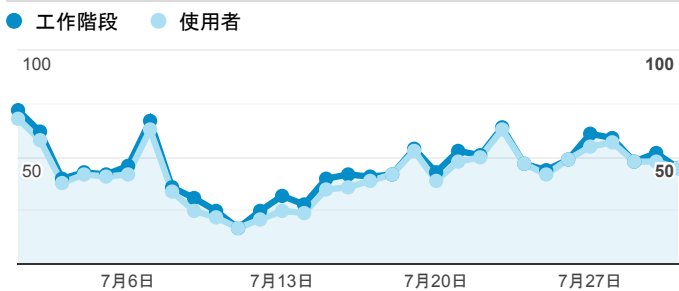

報表01_訪客

2020年7月1日 - 2020年7月31日

所有使用者
100.00% 個工作階段

平均造訪停留時間和單次造訪頁數

造訪地圖

跳出率和平均造訪停留時間

造訪 (依瀏覽器分組)

造訪和不重複訪客