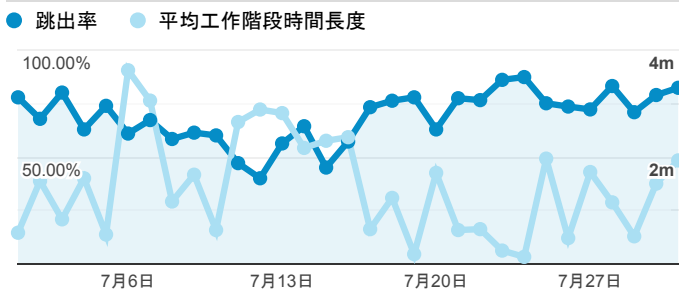

報表01_訪客

2020年7月1日 - 2020年7月31日

所有使用者
100.00% 個工作階段

平均造訪停留時間和單次造訪頁數

造訪地圖

跳出率和平均造訪停留時間

造訪 (依瀏覽器分組)

造訪和不重複訪客