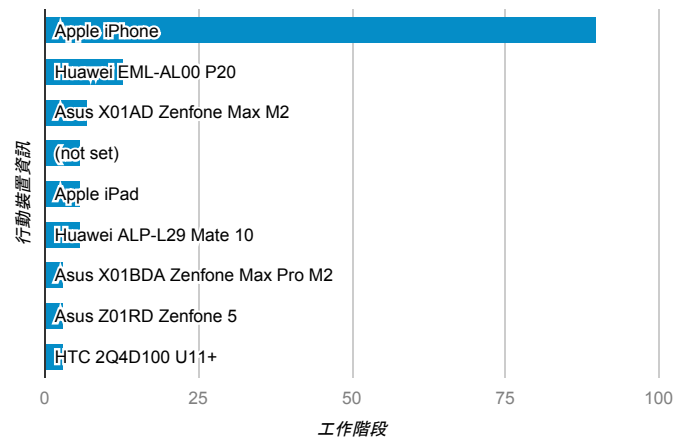

造訪和新造訪率 (依 行動裝置資訊 分組)