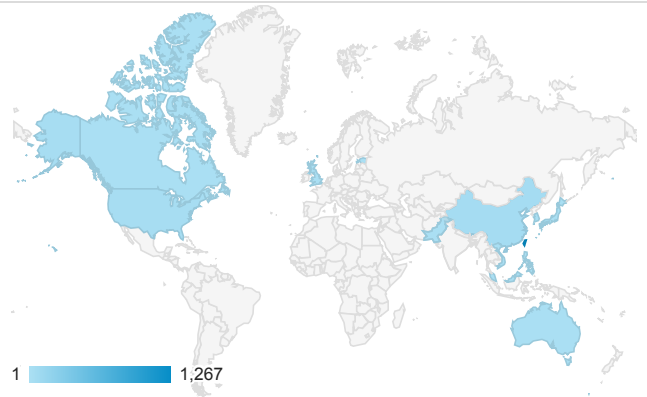

報表01_訪客

2020年7月1日 - 2020年7月31日

所有使用者
100.00% 個工作階段

平均造訪停留時間和單次造訪頁數

造訪地圖

跳出率和平均造訪停留時間

造訪 (依瀏覽器分組)

造訪和不重複訪客