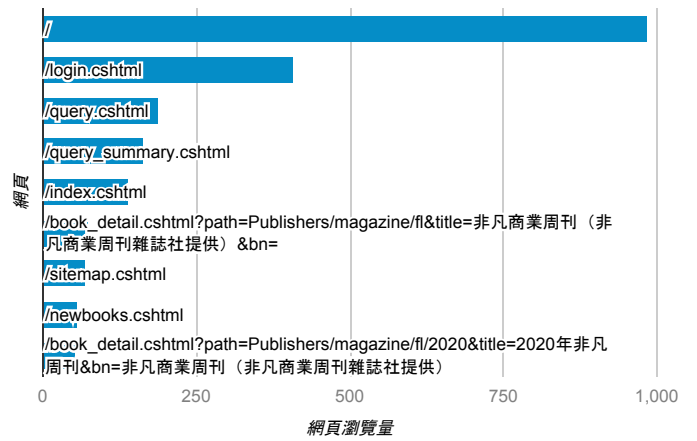

報表03_內容

2020年7月1日 - 2020年7月31日

○ 所有使用者
100.00% 個工作階段

網頁載入平均需時 (秒)

瀏覽量 (依網頁分組)

網頁載入平均需時 (秒)和瀏覽量 (依 網頁 分組)

網頁	平均網頁載入時間 (秒)	網頁瀏覽量
/rank.cshtml	17.07	9
/book_detail.cshtml?path=books/uni/social/58/tk584048&title=償法總論新解體系化解說(下)	10.07	2
/rank_recommend.cshtml	7.91	12
/book_detail.cshtml?path=books/uni/apply/tk412023&title=健康行為與健康教育	7.52	8
/statistics_reader.cshtml	6.93	4
/query_summary.cshtml	6.52	166
/book_detail.cshtml?path=Publishers/magazine/air-eng/2016/201609&title=空中英語教室2016年9月號&bn=2016年	6.50	1
/book_detail.cshtml?path=Publishers/net/1/a042/b001&title=打不破的玻璃芯+穿越逆境的20個面對	6.31	24
/book_detail.cshtml?path=books/uni/lan/83/tk836044&title=群己.生命.閱讀	6.13	2
/book_detail.cshtml?path=books/air/tk520011&title=教學原理++張霄亭等編著初版&bn=空中大學用書	5.85	1

造訪和新造訪率 (依 關鍵字 分組)

關鍵字	工作階段	新工作階段百分比
(not provided)	467	74.73%
女高音 詠歎調 第一冊	1	100.00%

網頁載入平均需時 (秒) (依瀏覽器分組)

瀏覽器	平均網頁載入時間 (秒)
UC Browser	15.56
Firefox	8.63
Android Webview	8.42
Safari	3.83
Internet Explorer	3.63
Edge	3.34
Chrome	2.77