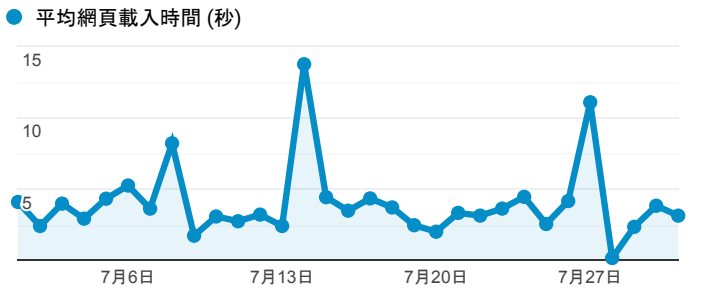

報表03_內容

2020年7月1日 - 2020年7月31日

○ 所有使用者
100.00% 個工作階段

網頁載入平均需時 (秒)

瀏覽量 (依網頁分組)

網頁載入平均需時 (秒)和瀏覽量 (依 網頁 分組)

網頁	平均網頁載入時間 (秒)	網頁瀏覽量
/rank.cshtml	17.07	9
/book_detail.cshtml?path=books/uni/social/58/tk584048&title=償法總論新解體系化解說(下)	10.07	2
/rank_recommend.cshtml	7.91	12
/book_detail.cshtml?path=books/uni/apply/tk412023&title=健康行為與健康教育	7.52	8
/statistics_reader.cshtml	6.93	4
/query_summary.cshtml	6.52	166
/book_detail.cshtml?path=Publishers/magazine/air-eng/2016/201609&title=空中英語教室2016年9月號&bn=2016年	6.50	1
/book_detail.cshtml?path=Publishers/net/1/a042/b001&title=打不破的玻璃芯+穿越逆境的20個面對	6.31	24
/book_detail.cshtml?path=books/uni/lan/83/tk836044&title=群己.生命.閱讀	6.13	2
/book_detail.cshtml?path=books/air/tk520011&title=教學原理++張霄亭等編著初版&bn=空中大學用書	5.85	1

造訪和新造訪率 (依 關鍵字 分組)

關鍵字	工作階段	新工作階段百分比
(not provided)	467	74.73%
女高音 詠歎調 第一冊	1	100.00%

網頁載入平均需時 (秒) (依瀏覽器分組)

瀏覽器	平均網頁載入時間 (秒)
UC Browser	15.56
Firefox	8.63
Android Webview	8.42
Safari	3.83
Internet Explorer	3.63
Edge	3.34
Chrome	2.77