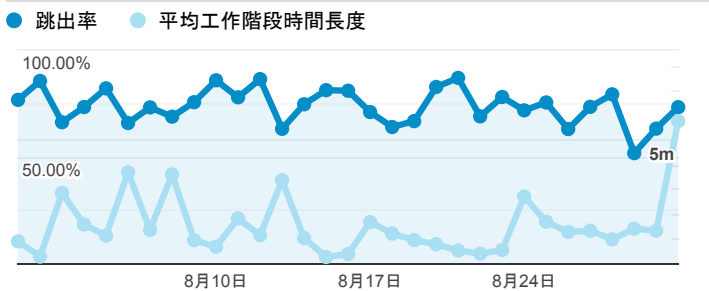

報表01_訪客

2020年8月1日 - 2020年8月31日

所有使用者
100.00% 個工作階段

平均造訪停留時間和單次造訪頁數

造訪地圖

跳出率和平均造訪停留時間

造訪 (依瀏覽器分組)

造訪和不重複訪客