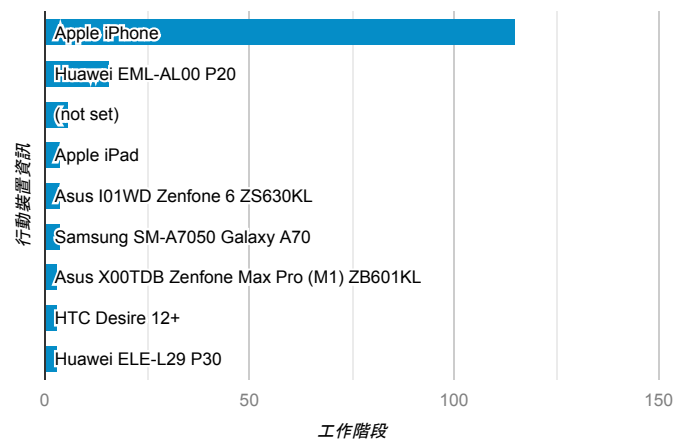

造訪和新造訪率 (依 行動裝置資訊 分組)