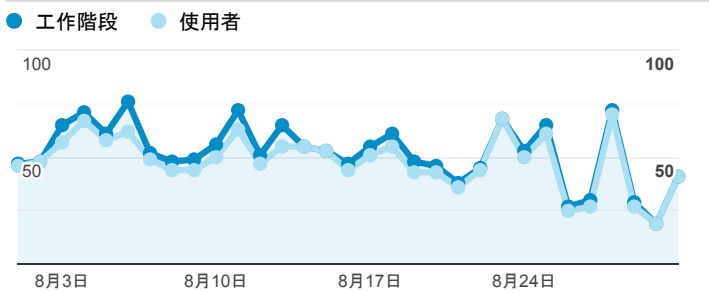

報表01_訪客

2020年8月1日 - 2020年8月31日

所有使用者
100.00% 個工作階段

平均造訪停留時間和單次造訪頁數

造訪地圖

跳出率和平均造訪停留時間

造訪 (依瀏覽器分組)

造訪和不重複訪客