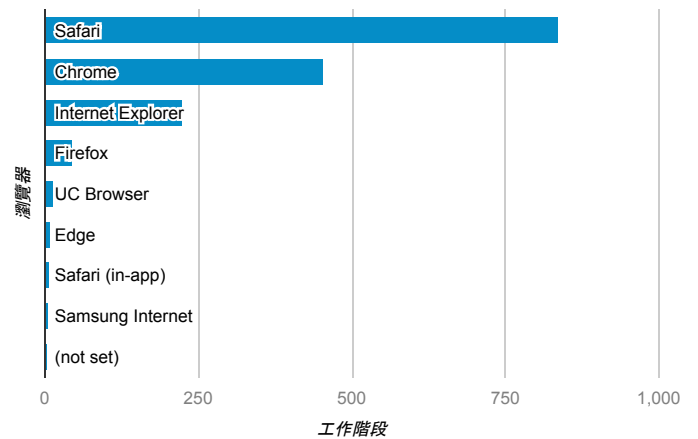

報表01_訪客

2020年8月1日 - 2020年8月31日

所有使用者
100.00% 個工作階段

平均造訪停留時間和單次造訪頁數

造訪地圖

跳出率和平均造訪停留時間

造訪 (依瀏覽器分組)

造訪和不重複訪客