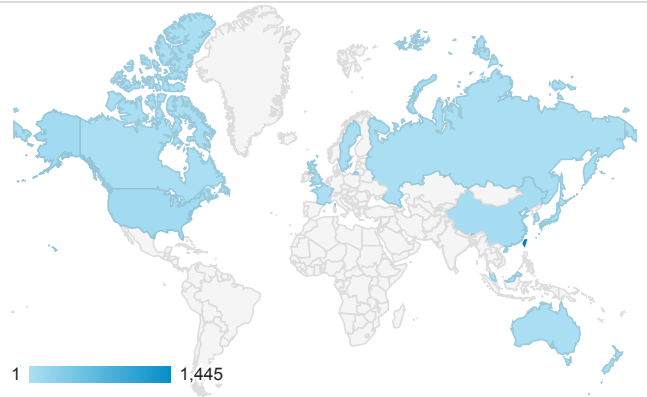

報表01_訪客

2020年8月1日 - 2020年8月31日

所有使用者
100.00% 個工作階段

平均造訪停留時間和單次造訪頁數

造訪地圖

跳出率和平均造訪停留時間

造訪 (依瀏覽器分組)

造訪和不重複訪客