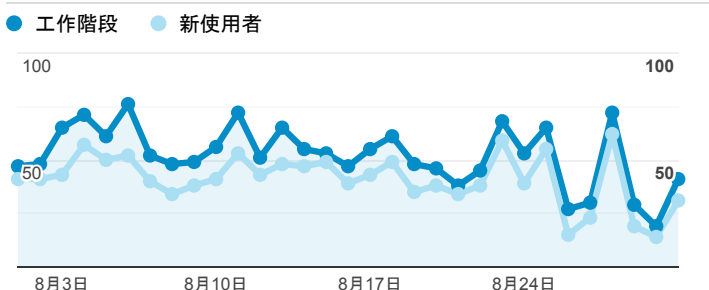

造訪和新造訪

造訪 (依 裝置類別 分組)

desktop mobile tablet

造訪 (依語言分組)

語言 工作階段