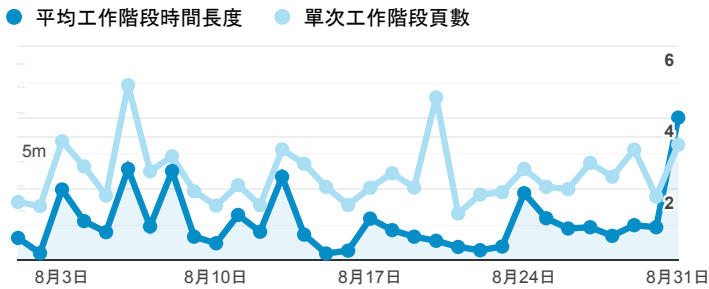

報表01_訪客

2020年8月1日 - 2020年8月31日

所有使用者
100.00% 個工作階段

平均造訪停留時間和單次造訪頁數

造訪地圖

跳出率和平均造訪停留時間

造訪 (依瀏覽器分組)

造訪和不重複訪客

造訪和新造訪率 (依 行動裝置資訊 分組)

造訪和新造訪

造訪 (依 裝置類別 分組)

desktop mobile tablet

造訪 (依語言分組)

語言 工作階段

zh-tw	1,442
en-us	72
zh-cn	47
zh-hk	14
en	12
en-gb	8
ko-kr	4
c	2
en-au	2
ja	2