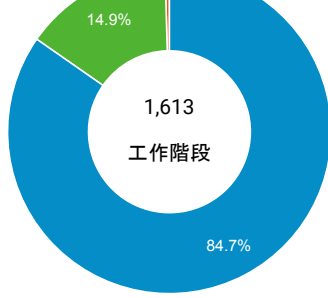

造訪和新造訪率 (依 行動裝置資訊 分組)

造訪和新造訪

造訪 (依 裝置類別 分組)

desktop mobile tablet

造訪 (依語言分組)

語言 工作階段

zh-tw	1,442
en-us	72
zh-cn	47
zh-hk	14
en	12
en-gb	8
ko-kr	4
c	2
en-au	2
ja	2