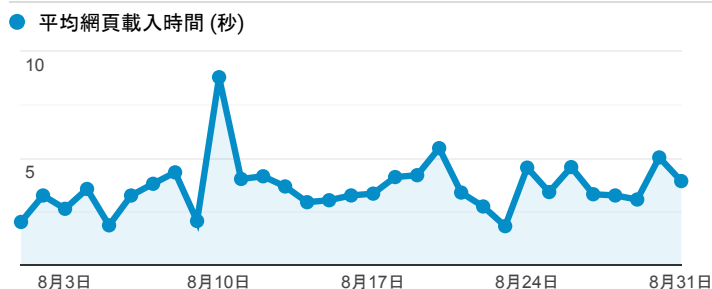

報表03_內容

2020年8月1日 - 2020年8月31日

所有使用者
100.00% 個工作階段

網頁載入平均需時 (秒)

瀏覽量 (依網頁分組)

網頁載入平均需時 (秒)和瀏覽量 (依 網頁 分組)

網頁	平均網頁載入時間 (秒)	網頁瀏覽量
/book_detail.cshtml?path=Publishers/ncltb/dgbrlib/dgbrlib16/022&title=東北往事黑道風雲20年之8恩怨情仇 (精采完結)	15.49	1
/book_detail.cshtml?path=books/uni/nature/tk314002&title=應用微積分&fbclid=IwAR2EGHILC9Pon4JUvtmpqmWUF45zIsJ8nzjYQufWR2-jG9TomJH_lDRN02w	12.01	1
/bookmark_read.cshtml	10.83	5
/book_detail.cshtml?path=books/uni/rig/tk211010&title=神聖的帷幕：宗教社會學理論的要素&bn=宗教+++++++(tk200000+tk299999)+(BM:+anderson+witch)	10.62	1
/book_detail.cshtml?path=books/uni/lan/80/tk805351_1&title=Longman+Preparation+Series,fbr+the+NEW+TOEIC+TEST(advanced+course+6th+edition)	8.78	2
/qa/ga/login.cshtml	8.26	4
/book_detail.cshtml?path=books/univexam/univexam/90&title=90年度身心障礙學生升學大專校院甄試試題	8.06	1
/query_summary.cshtml	7.81	178
/book_detail.cshtml?path=Publishers/float2/n1/n1027&title=大指導力：宋王朝領導菁英結構群透視〈下〉&bn=《實用歷史叢書》	7.44	1
/book_detail.cshtml?path=books/uni/nature/tk398002&title=運動生理學：體適能與運動表現的理論與應用&bn=自然科學+++tk300000+tk399999)+(BM:+anderson+with)	7.10	1

造訪和新造訪率 (依 關鍵字 分組)

關鍵字	工作階段	新工作階段百分比
(not provided)	431	76.33%

網頁載入平均需時 (秒) (依瀏覽器分組)

瀏覽器	平均網頁載入時間 (秒)
Safari (in-app)	12.01
Firefox	4.96
Internet Explorer	3.76
Safari	3.22
Chrome	3.10

© 2020 Google