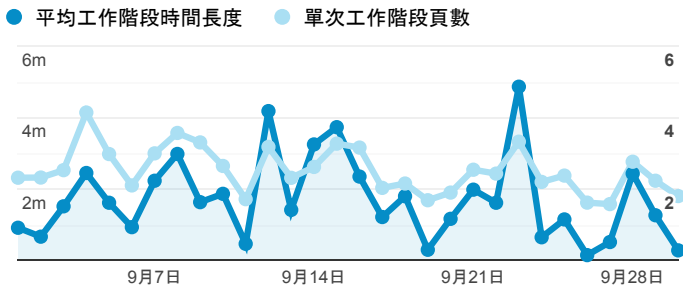

報表01_訪客

2020年9月1日 - 2020年9月30日

○ 所有使用者
100.00% 個工作階段

平均造訪停留時間和單次造訪頁數

造訪地圖

跳出率和平均造訪停留時間

造訪 (依瀏覽器分組)

造訪和不重複訪客

造訪和新造訪率 (依 行動裝置資訊 分組)

造訪和新造訪

造訪 (依 裝置類別 分組)

■ desktop ■ mobile ■ tablet

造訪 (依語言分組)

語言

工作階段

zh-tw	1,641
zh-cn	62
en-us	56
zh-hk	17
en-gb	11
en	9
c	3
en-au	1
en-hk	1
fr	1