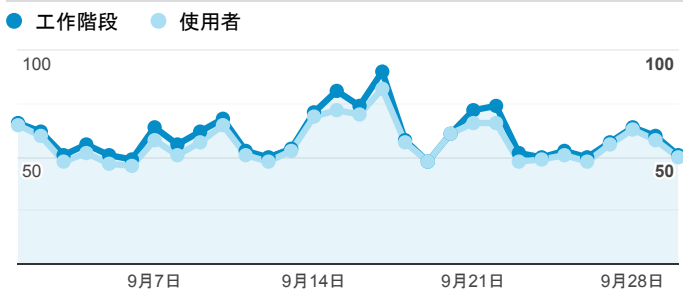

報表01_訪客

2020年9月1日 - 2020年9月30日

○ 所有使用者
100.00% 個工作階段

平均造訪停留時間和單次造訪頁數

造訪地圖

跳出率和平均造訪停留時間

造訪 (依瀏覽器分組)

造訪和不重複訪客