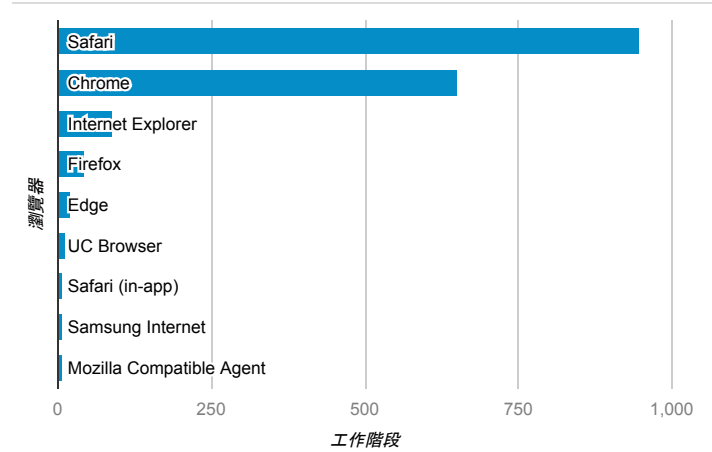

報表01_訪客

2020年9月1日 - 2020年9月30日

○ 所有使用者
100.00% 個工作階段

平均造訪停留時間和單次造訪頁數

造訪地圖

跳出率和平均造訪停留時間

造訪 (依瀏覽器分組)

造訪和不重複訪客