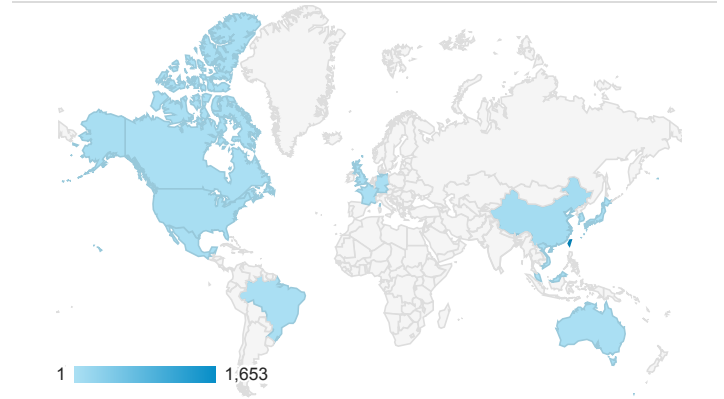

報表01_訪客

2020年9月1日 - 2020年9月30日

○ 所有使用者
100.00% 個工作階段

平均造訪停留時間和單次造訪頁數

造訪地圖

跳出率和平均造訪停留時間

造訪 (依瀏覽器分組)

造訪和不重複訪客