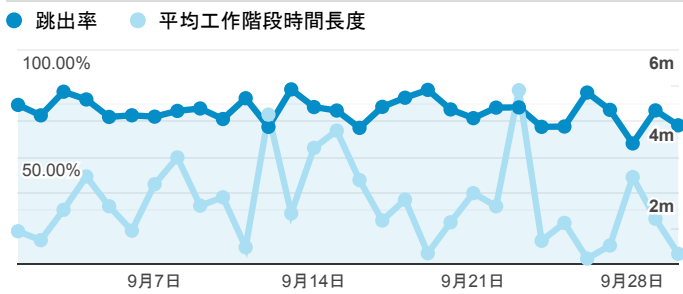

報表01_訪客

2020年9月1日 - 2020年9月30日

○ 所有使用者
100.00% 個工作階段

平均造訪停留時間和單次造訪頁數

造訪地圖

跳出率和平均造訪停留時間

造訪 (依瀏覽器分組)

造訪和不重複訪客