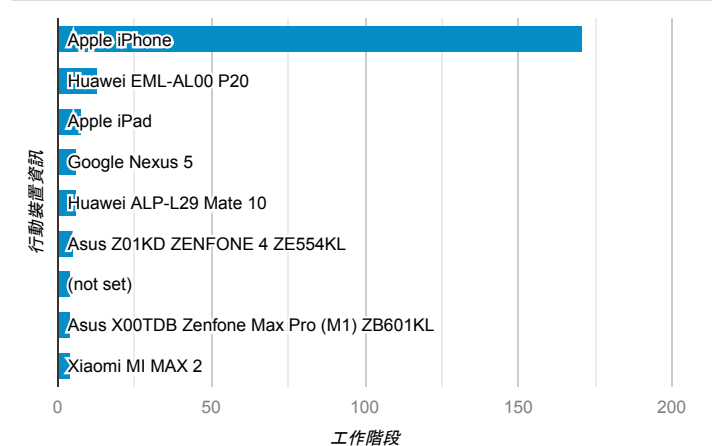

造訪和新造訪率 (依 行動裝置資訊 分組)