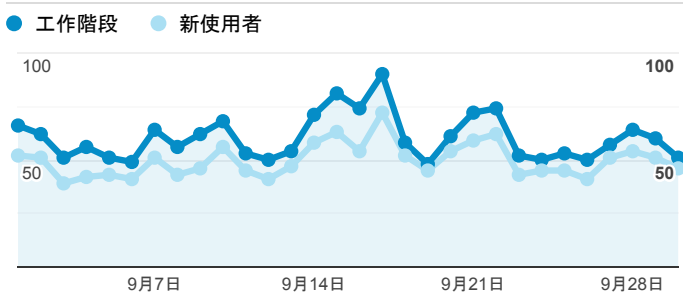

造訪和新造訪

造訪 (依 裝置類別 分組)

■ desktop ■ mobile ■ tablet

造訪 (依語言分組)

語言

工作階段