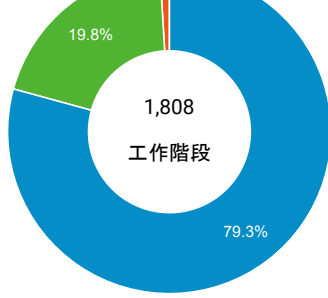

造訪和新造訪率 (依 行動裝置資訊 分組)

造訪和新造訪

造訪 (依 裝置類別 分組)

■ desktop ■ mobile ■ tablet

造訪 (依語言分組)

語言

工作階段

zh-tw	1,641
zh-cn	62
en-us	56
zh-hk	17
en-gb	11
en	9
c	3
en-au	1
en-hk	1
fr	1