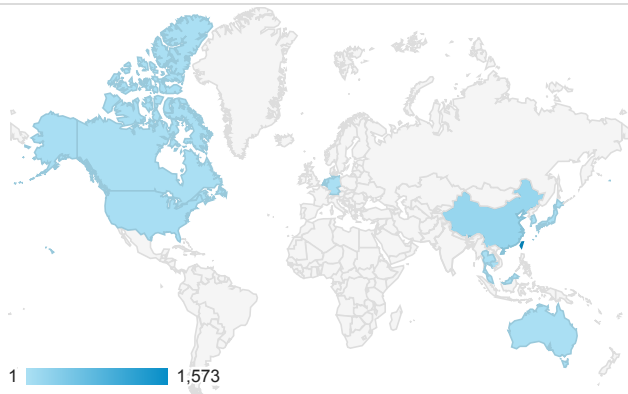

desktop mobile tablet

造訪地圖

造訪 (依瀏覽器分組)

造訪和新造訪率 (依行動裝置資訊分組)

造訪 (依語言分組)

語言 工作階段

zh-tw	1,554
zh-cn	185
en-us	50
zh-hk	20
en	12
en-gb	12
c	3
de-de	2
ja	2
ja-jp	2