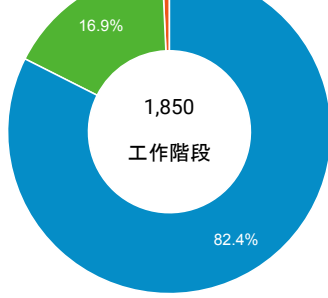

desktop mobile tablet

造訪地圖

造訪 (依瀏覽器分組)

造訪和新造訪率 (依行動裝置資訊分組)

造訪 (依語言分組)

語言 工作階段

zh-tw	1,554
zh-cn	185
en-us	50
zh-hk	20
en	12
en-gb	12
c	3
de-de	2
ja	2
ja-jp	2