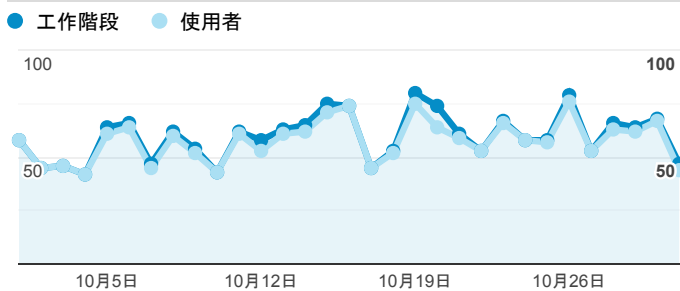

報表01_訪客

2020年10月1日 - 2020年10月31日

所有使用者
100.00% 個工作階段

平均造訪停留時間和單次造訪頁數

跳出率和平均造訪停留時間

造訪和不重複訪客

造訪和新造訪

造訪 (依裝置類別分組)

desktop mobile tablet

造訪地圖

造訪 (依瀏覽器分組)

造訪和新造訪率 (依行動裝置資訊分組)

造訪 (依語言分組)

語言 工作階段

zh-tw	1,554
zh-cn	185
en-us	50
zh-hk	20
en	12
en-gb	12
c	3
de-de	2
ja	2
ja-jp	2