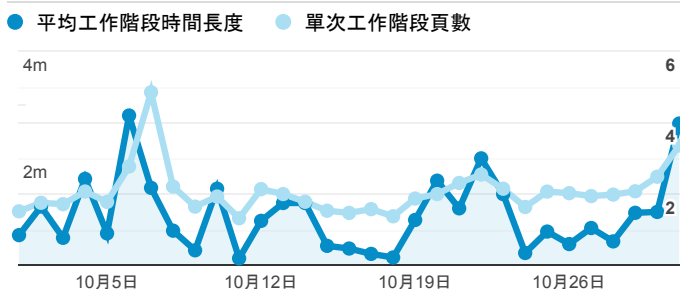

報表01_訪客

2020年10月1日 - 2020年10月31日

所有使用者
100.00% 個工作階段

平均造訪停留時間和單次造訪頁數

跳出率和平均造訪停留時間

造訪和不重複訪客

造訪和新造訪

造訪 (依裝置類別分組)

desktop mobile tablet

造訪地圖

造訪 (依瀏覽器分組)

造訪和新造訪率 (依行動裝置資訊分組)

造訪 (依語言分組)

語言 工作階段

zh-tw	1,554
zh-cn	185
en-us	50
zh-hk	20
en	12
en-gb	12
c	3
de-de	2
ja	2
ja-jp	2