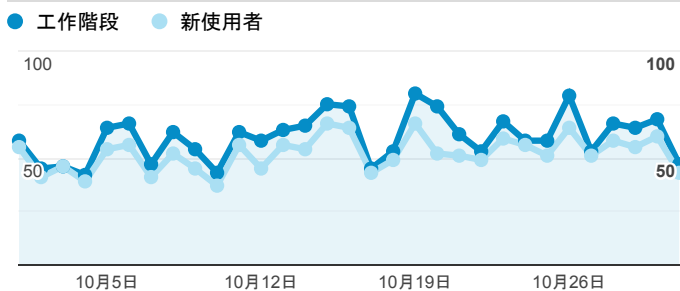

報表01_訪客

2020年10月1日 - 2020年10月31日

所有使用者
100.00% 個工作階段

平均造訪停留時間和單次造訪頁數

跳出率和平均造訪停留時間

造訪和不重複訪客

造訪和新造訪

造訪 (依裝置類別分組)

desktop mobile tablet

造訪地圖

造訪 (依瀏覽器分組)

造訪和新造訪率 (依行動裝置資訊分組)

造訪 (依語言分組)

語言 工作階段

zh-tw	1,554
zh-cn	185
en-us	50
zh-hk	20
en	12
en-gb	12
c	3
de-de	2
ja	2
ja-jp	2