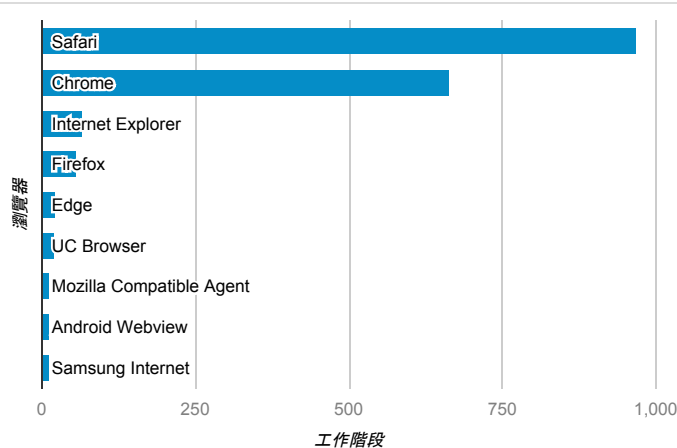

造訪 (依瀏覽器分組)