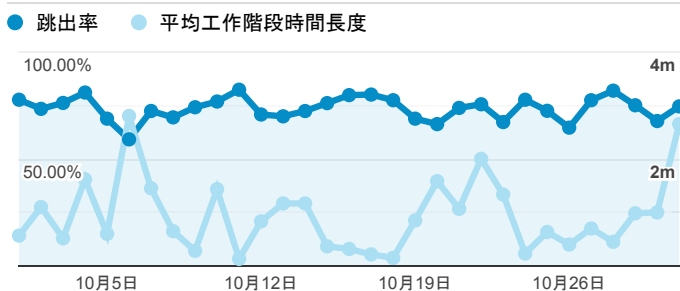

報表01_訪客

2020年10月1日 - 2020年10月31日

所有使用者
100.00% 個工作階段

平均造訪停留時間和單次造訪頁數

跳出率和平均造訪停留時間

造訪和不重複訪客

造訪和新造訪

造訪 (依裝置類別分組)

desktop mobile tablet

造訪地圖

造訪 (依瀏覽器分組)

造訪和新造訪率 (依行動裝置資訊分組)

造訪 (依語言分組)

語言 工作階段

zh-tw	1,554
zh-cn	185
en-us	50
zh-hk	20
en	12
en-gb	12
c	3
de-de	2
ja	2
ja-jp	2