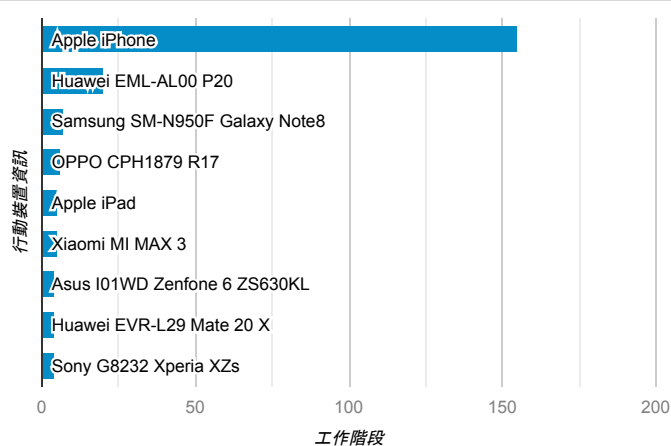

desktop mobile tablet

造訪地圖

造訪 (依瀏覽器分組)

造訪和新造訪率 (依行動裝置資訊分組)

造訪 (依語言分組)

語言 工作階段

zh-tw	1,554
zh-cn	185
en-us	50
zh-hk	20
en	12
en-gb	12
c	3
de-de	2
ja	2
ja-jp	2