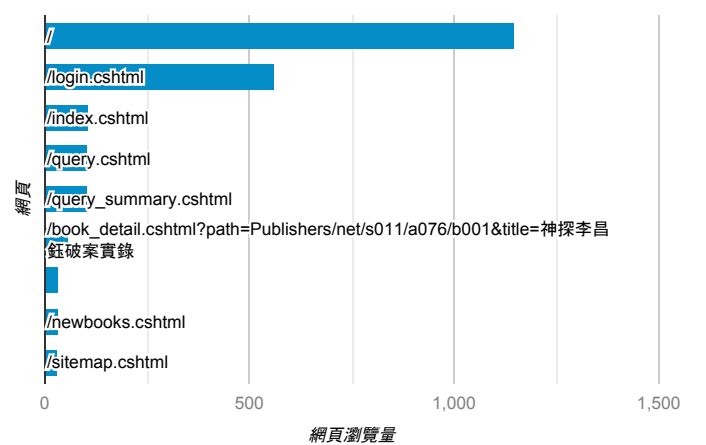

#### 網頁載入平均需時 (秒)

● 平均網頁載入時間 (秒)

#### 瀏覽量 (依網頁分組)