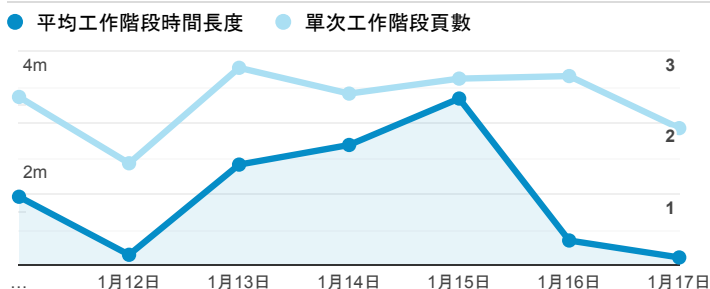

## 報表01\_訪客

2021年1月11日 - 2021年1月17日

所有使用者  
100.00% 個工作階段

### 平均造訪停留時間和單次造訪頁數

### 跳出率和平均造訪停留時間