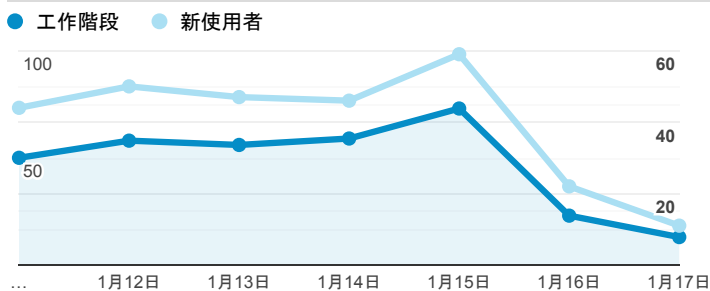

報表01_訪客

2021年1月11日 - 2021年1月17日

所有使用者
100.00% 個工作階段

平均造訪停留時間和單次造訪頁數

跳出率和平均造訪停留時間

造訪和不重複訪客

造訪和新造訪

造訪 (依裝置類別分組)

desktop mobile tablet

造訪地圖

造訪 (依瀏覽器分組)

造訪和新造訪率 (依行動裝置資訊分組)

造訪 (依語言分組)

語言 工作階段