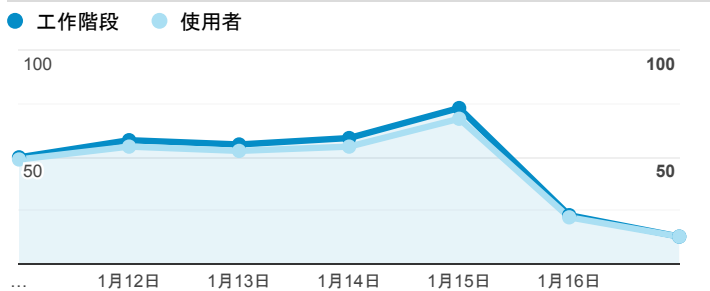

報表01_訪客

2021年1月11日 - 2021年1月17日

所有使用者
100.00% 個工作階段

平均造訪停留時間和單次造訪頁數

跳出率和平均造訪停留時間

造訪和不重複訪客

造訪和新造訪

造訪 (依裝置類別分組)

desktop mobile tablet

造訪地圖

造訪 (依瀏覽器分組)

造訪和新造訪率 (依行動裝置資訊分組)

造訪 (依語言分組)

語言 工作階段