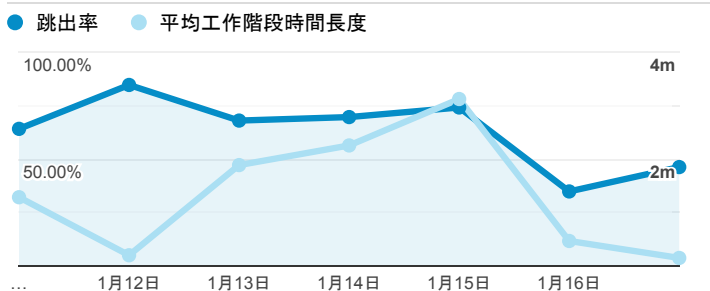

## 報表01\_訪客

2021年1月11日 - 2021年1月17日

所有使用者  
100.00% 個工作階段

### 平均造訪停留時間和單次造訪頁數

### 跳出率和平均造訪停留時間