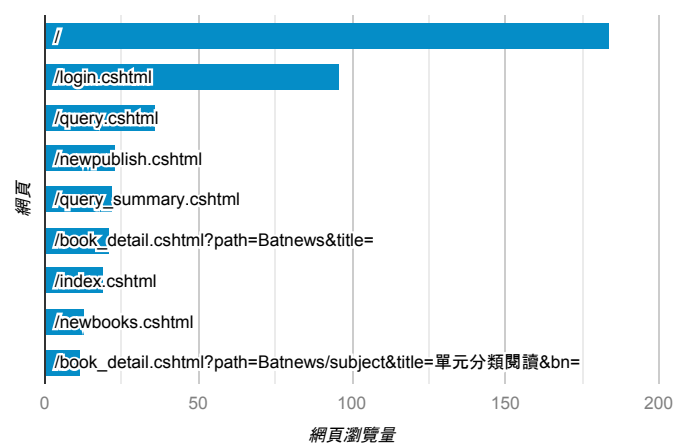

報表03_內容

2021年1月11日 - 2021年1月17日

所有使用者
100.00% 個工作階段

網頁載入平均需時 (秒)

網頁載入平均需時 (秒)和瀏覽量 (依 網頁 分組)

網頁	平均網頁載入時間 (秒)	網頁瀏覽量
/rank.cshtml	23.11	2
/index.cshtml	8.62	19
/book_detail.cshtml?path=books/uni/social/58/tk587034&title=保險法逐條釋義(第二卷)&bn=58+法律	6.78	1
/book_detail.cshtml?path=Publishers/access/8/96-38&title=被詛咒的文學戰後初期(1945~1949)臺灣文學論文集&bn=語文	5.16	7
/	4.99	184
/book_detail.cshtml?path=Publishers/twacc/moi2/106/23&title=雜食者的兩難速食有機和野生食物的自然史	4.92	1
/book_detail.cshtml?path=Publishers/magazine/fl/2019/1139&title=非凡商業週刊1139&bn=2019年非凡周刊	4.56	1
/book_detail.cshtml?path=/books/uni/nature/tk314003&title=ELEMENTS+OF+DISCRETE+MATHEMATICS&bn=自然科學+++ (tk300000+--+tk399999)+(BM:+anderson+witc h)	4.34	1
/book_detail.cshtml?path=books/uni/c-h-g/tk677012&title=台灣新文學運動四十年&bn=中國史地+++ (tk600000+--+tk699999)+(BM:+anderson+witch)	4.02	2
/book_detail.cshtml?path=Publishers/magazine/tien-ma/2005/235&title=諮商與輔導月刊235期&bn=諮商與輔導月刊2005年	3.83	1

瀏覽量 (依網頁分組)

造訪和新造訪率 (依 關鍵字 分組)

關鍵字	工作階段	新工作階段百分比
(not provided)	124	92.74%

網頁載入平均需時 (秒) (依瀏覽器分組)

瀏覽器	平均網頁載入時間 (秒)
Firefox	5.42
Internet Explorer	3.66
Safari	2.94
Edge	2.84
Chrome	1.90