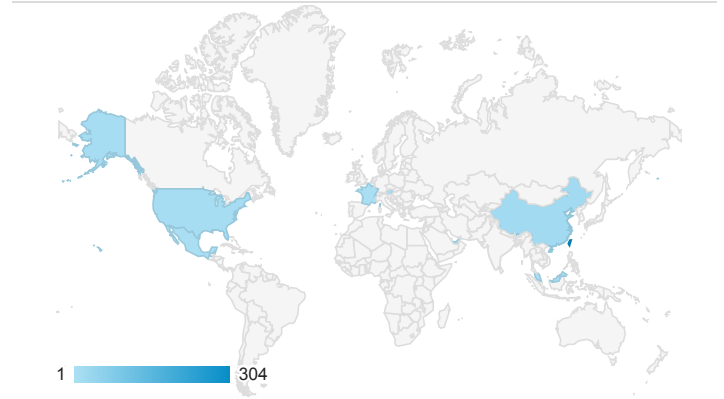

報表01_訪客

2021年1月18日 - 2021年1月24日

所有使用者
100.00% 個工作階段

平均造訪停留時間和單次造訪頁數

造訪地圖

跳出率和平均造訪停留時間

造訪 (依瀏覽器分組)

造訪和不重複訪客