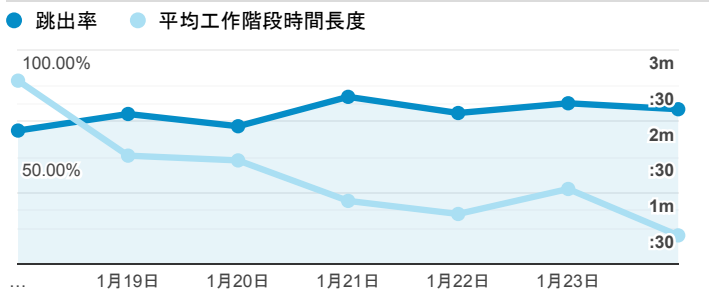

報表01_訪客

2021年1月18日 - 2021年1月24日

所有使用者
100.00% 個工作階段

平均造訪停留時間和單次造訪頁數

造訪地圖

跳出率和平均造訪停留時間

造訪 (依瀏覽器分組)

造訪和不重複訪客