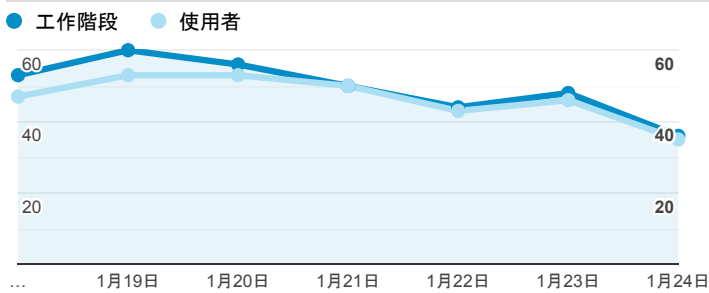

報表01_訪客

2021年1月18日 - 2021年1月24日

所有使用者
100.00% 個工作階段

平均造訪停留時間和單次造訪頁數

造訪地圖

跳出率和平均造訪停留時間

造訪 (依瀏覽器分組)

造訪和不重複訪客