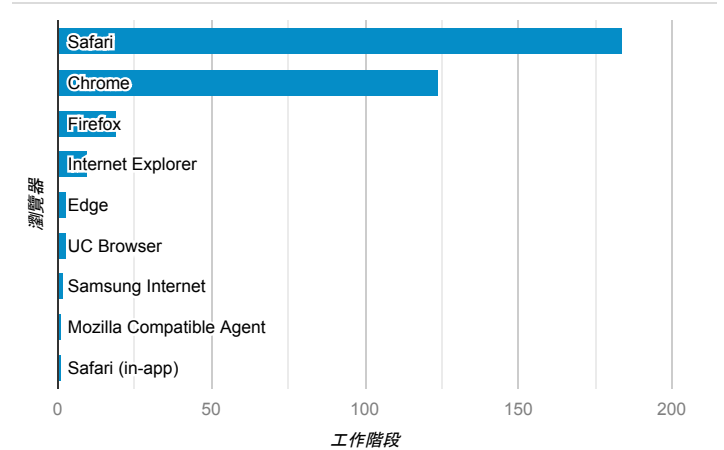

報表01_訪客

2021年1月18日 - 2021年1月24日

所有使用者
100.00% 個工作階段

平均造訪停留時間和單次造訪頁數

造訪地圖

跳出率和平均造訪停留時間

造訪 (依瀏覽器分組)

造訪和不重複訪客