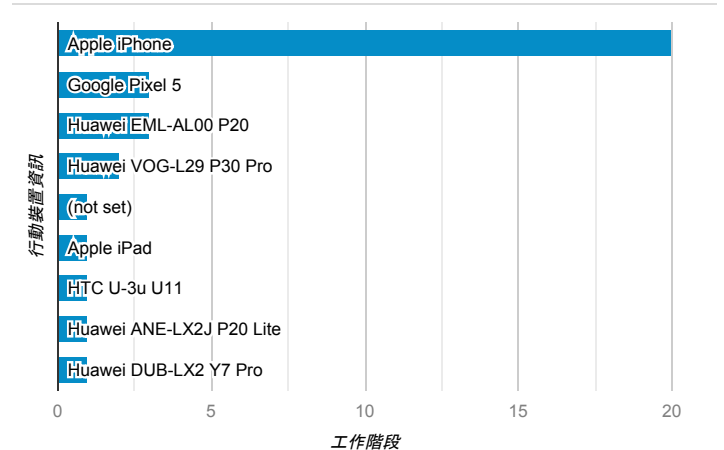

造訪和新造訪率 (依 行動裝置資訊 分組)