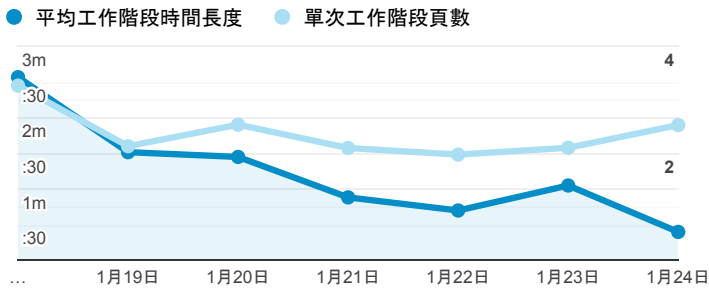

報表01_訪客

2021年1月18日 - 2021年1月24日

所有使用者
100.00% 個工作階段

平均造訪停留時間和單次造訪頁數

造訪地圖

跳出率和平均造訪停留時間

造訪 (依瀏覽器分組)

造訪和不重複訪客