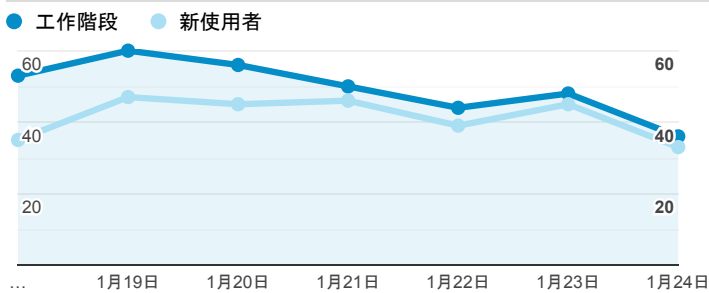

造訪和新造訪

造訪 (依 裝置類別 分組)

desktop mobile tablet

造訪 (依語言分組)

語言 工作階段