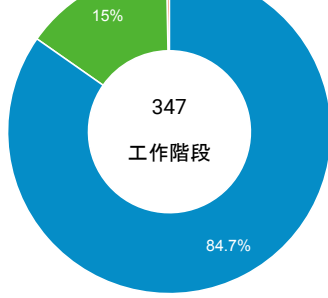

造訪和新造訪率 (依 行動裝置資訊 分組)

造訪和新造訪

造訪 (依 裝置類別 分組)

desktop mobile tablet

造訪 (依語言分組)

語言 工作階段

zh-tw	302
zh-cn	23
en-us	12
zh-hk	3
en-gb	2
ja-jp	2
en	1
ja	1
zh-mo	1