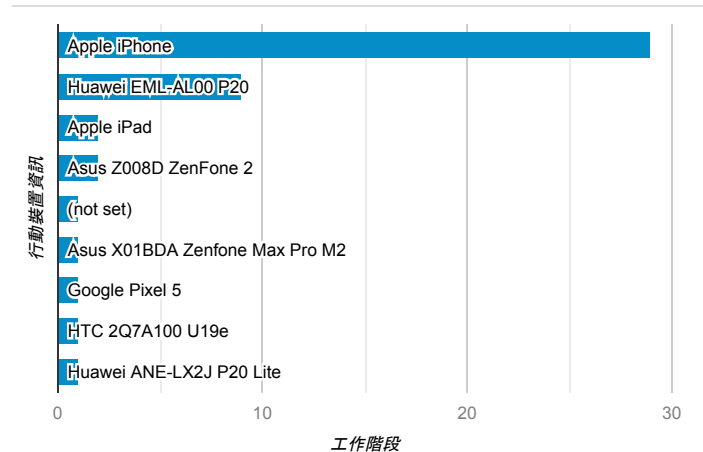

desktop mobile tablet

造訪地圖

造訪 (依瀏覽器分組)

造訪和新造訪率 (依行動裝置資訊分組)

造訪 (依語言分組)

語言 工作階段

| | |
|-------|-----|
| zh-tw | 256 |
| zh-cn | 25 |
| en-us | 12 |
| en-gb | 5 |
| en | 3 |
| en-ca | 1 |
| en-hk | 1 |
| vi-vn | 1 |
| zh-hk | 1 |