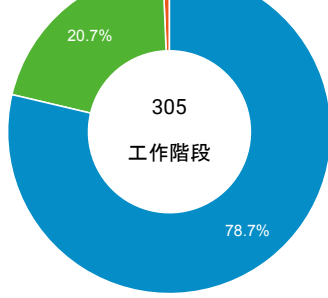

desktop mobile tablet

造訪地圖

造訪 (依瀏覽器分組)

造訪和新造訪率 (依行動裝置資訊分組)

造訪 (依語言分組)

語言 工作階段

| | |
|-------|-----|
| zh-tw | 256 |
| zh-cn | 25 |
| en-us | 12 |
| en-gb | 5 |
| en | 3 |
| en-ca | 1 |
| en-hk | 1 |
| vi-vn | 1 |
| zh-hk | 1 |