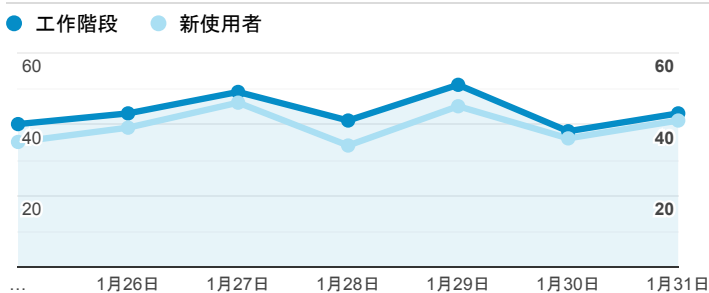

報表01_訪客

2021年1月25日 - 2021年1月31日

所有使用者
100.00% 個工作階段

平均造訪停留時間和單次造訪頁數

跳出率和平均造訪停留時間

造訪和不重複訪客

造訪和新造訪

造訪 (依裝置類別分組)

desktop mobile tablet

造訪地圖

造訪 (依瀏覽器分組)

造訪和新造訪率 (依行動裝置資訊分組)

造訪 (依語言分組)

語言 工作階段

| | |
|-------|-----|
| zh-tw | 256 |
| zh-cn | 25 |
| en-us | 12 |
| en-gb | 5 |
| en | 3 |
| en-ca | 1 |
| en-hk | 1 |
| vi-vn | 1 |
| zh-hk | 1 |