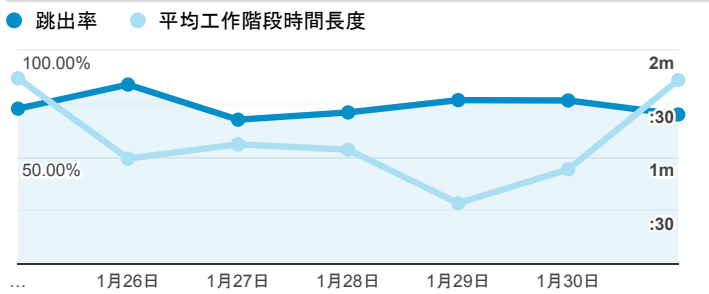

報表01_訪客

2021年1月25日 - 2021年1月31日

所有使用者
100.00% 個工作階段

平均造訪停留時間和單次造訪頁數

跳出率和平均造訪停留時間

造訪和不重複訪客

造訪和新造訪

造訪 (依裝置類別分組)

desktop mobile tablet

造訪地圖

造訪 (依瀏覽器分組)

造訪和新造訪率 (依行動裝置資訊分組)

造訪 (依語言分組)

語言 工作階段

| | |
|-------|-----|
| zh-tw | 256 |
| zh-cn | 25 |
| en-us | 12 |
| en-gb | 5 |
| en | 3 |
| en-ca | 1 |
| en-hk | 1 |
| vi-vn | 1 |
| zh-hk | 1 |