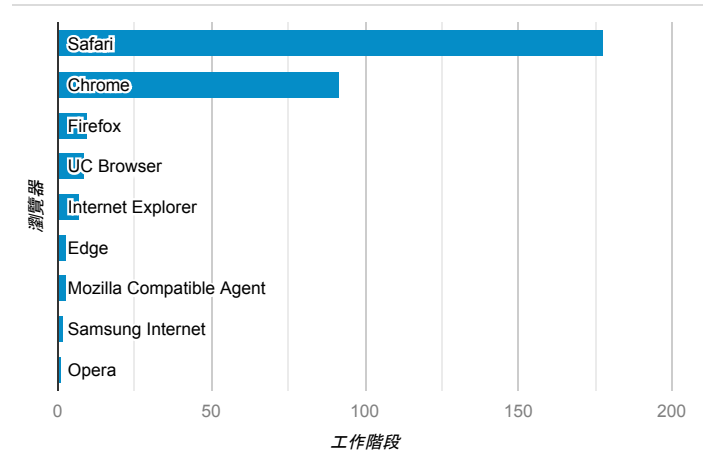

造訪 (依瀏覽器分組)