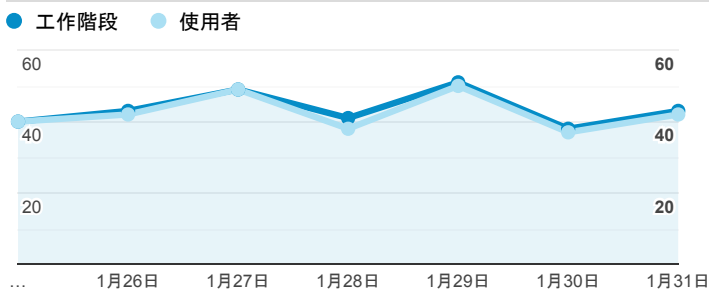

報表01_訪客

2021年1月25日 - 2021年1月31日

所有使用者
100.00% 個工作階段

平均造訪停留時間和單次造訪頁數

跳出率和平均造訪停留時間

造訪和不重複訪客

造訪和新造訪

造訪 (依裝置類別分組)

desktop mobile tablet

造訪地圖

造訪 (依瀏覽器分組)

造訪和新造訪率 (依行動裝置資訊分組)

造訪 (依語言分組)

語言 工作階段

| | |
|-------|-----|
| zh-tw | 256 |
| zh-cn | 25 |
| en-us | 12 |
| en-gb | 5 |
| en | 3 |
| en-ca | 1 |
| en-hk | 1 |
| vi-vn | 1 |
| zh-hk | 1 |