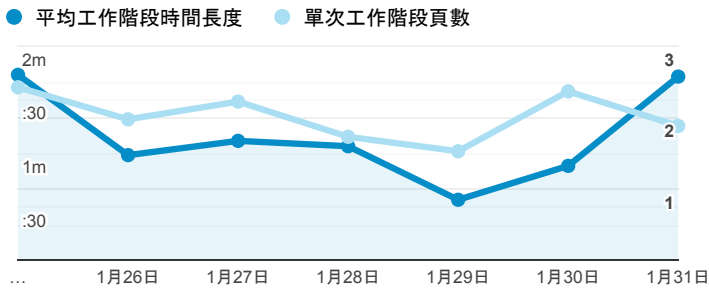

報表01_訪客

2021年1月25日 - 2021年1月31日

所有使用者
100.00% 個工作階段

平均造訪停留時間和單次造訪頁數

跳出率和平均造訪停留時間

造訪和不重複訪客

造訪和新造訪

造訪 (依裝置類別分組)

desktop mobile tablet

造訪地圖

造訪 (依瀏覽器分組)

造訪和新造訪率 (依行動裝置資訊分組)

造訪 (依語言分組)

語言 工作階段

| | |
|-------|-----|
| zh-tw | 256 |
| zh-cn | 25 |
| en-us | 12 |
| en-gb | 5 |
| en | 3 |
| en-ca | 1 |
| en-hk | 1 |
| vi-vn | 1 |
| zh-hk | 1 |