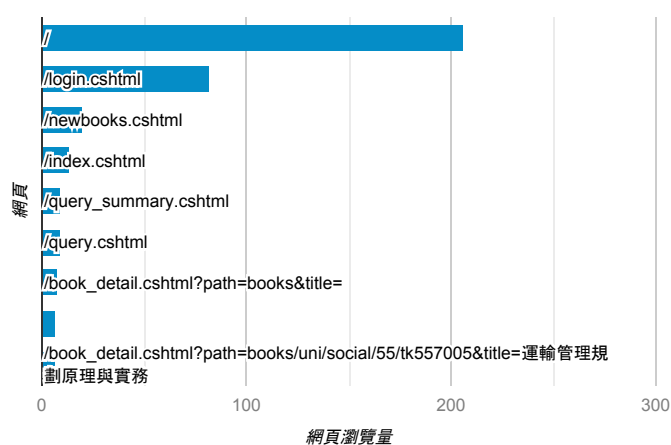

報表03_內容

2021年1月25日 - 2021年1月31日

所有使用者
100.00% 個工作階段

網頁載入平均需時 (秒)

瀏覽量 (依網頁分組)

網頁載入平均需時 (秒)和瀏覽量 (依 網頁 分組)

網頁	平均網頁載入時間 (秒)	網頁瀏覽量
/query_summary.cshhtml	8.09	9
/	5.20	206
/book_detail.cshhtml?path=books/uni/lan/87/tk873023&title=坎特伯雷故事集&bn=87+西洋文學	5.00	2
/book_detail.cshhtml?path=Publishers/net/s014/a196/b002&title=花花遊龍(BL)&bn=星寶兒	4.74	4
/book_detail.cshhtml?path=books/uni/lan/87/tk870022&title=The+Norton+Introduction+to+Literature&bn=87+西洋文學	3.99	1
/newbooks.cshhtml	3.68	20
/elib/book_detail.cshhtml?path=Publishers/net/s026/a006/b001&title=別怕作文(小學生分類作文精解300篇(彩圖版)&bn=喬亞夢	2.56	3
/book_detail.cshhtml?path=Publishers/net/s027/a019/b001&title=二十四節氣養生經	1.74	2
/book_detail.cshhtml?path=books&title=	1.14	8
/book_detail.cshhtml?path=Publishers/net/s027/a019/b001/all1.br1&title=(全文閱讀)&bn=二十四節氣養生經	0.60	1

造訪和新造訪率 (依 關鍵字 分組)

關鍵字	工作階段	新工作階段百分比
(not provided)	103	90.29%

網頁載入平均需時 (秒) (依瀏覽器分組)

瀏覽器	平均網頁載入時間 (秒)
Firefox	5.45
Safari	3.10
Chrome	1.75