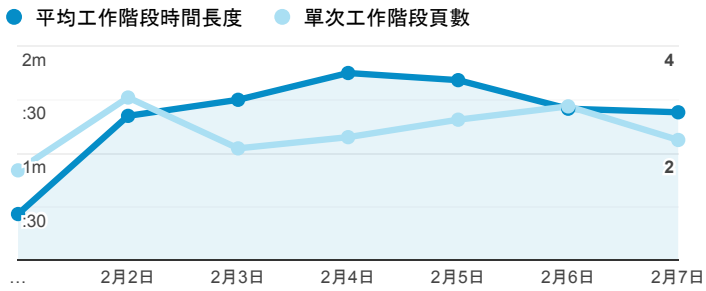

## 報表01\_訪客

2021年2月1日 - 2021年2月7日

所有使用者  
100.00% 個工作階段

### 平均造訪停留時間和單次造訪頁數

### 跳出率和平均造訪停留時間