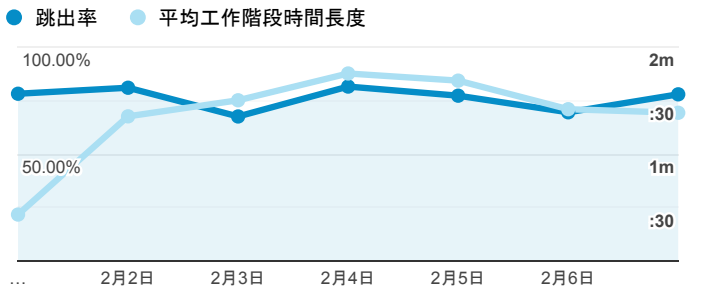

## 報表01\_訪客

2021年2月1日 - 2021年2月7日

所有使用者  
100.00% 個工作階段

### 平均造訪停留時間和單次造訪頁數

### 跳出率和平均造訪停留時間