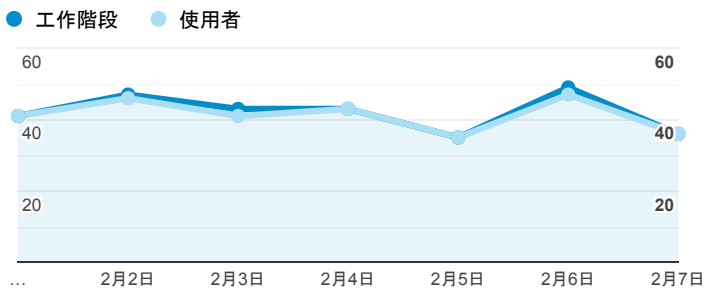

報表01_訪客

2021年2月1日 - 2021年2月7日

所有使用者
100.00% 個工作階段

平均造訪停留時間和單次造訪頁數

跳出率和平均造訪停留時間

造訪和不重複訪客

造訪和新造訪

造訪 (依裝置類別分組)

desktop mobile

造訪地圖

造訪 (依瀏覽器分組)

造訪和新造訪率 (依行動裝置資訊分組)

造訪 (依語言分組)

語言 工作階段