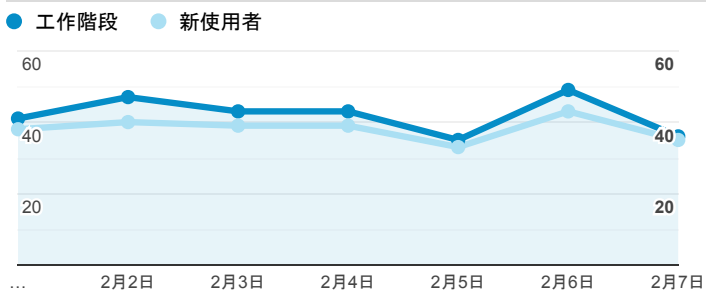

報表01_訪客

2021年2月1日 - 2021年2月7日

所有使用者
100.00% 個工作階段

平均造訪停留時間和單次造訪頁數

跳出率和平均造訪停留時間

造訪和不重複訪客

造訪和新造訪

造訪 (依裝置類別分組)

desktop mobile

造訪地圖

造訪 (依瀏覽器分組)

造訪和新造訪率 (依行動裝置資訊分組)

造訪 (依語言分組)

語言 工作階段