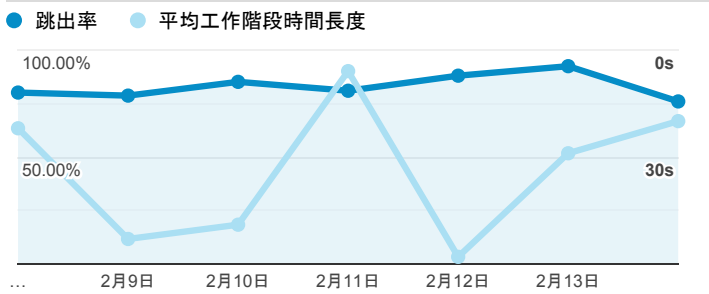

報表01_訪客

2021年2月8日 - 2021年2月14日

所有使用者
100.00% 個工作階段

平均造訪停留時間和單次造訪頁數

跳出率和平均造訪停留時間

造訪和不重複訪客

造訪和新造訪

造訪 (依裝置類別分組)