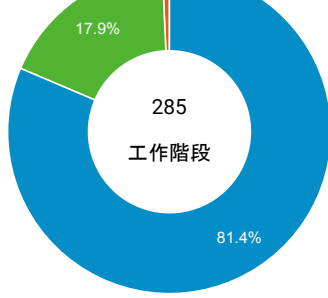

desktop mobile tablet

造訪地圖

造訪 (依瀏覽器分組)

造訪和新造訪率 (依行動裝置資訊分組)

造訪 (依語言分組)

語言 工作階段

| | |
|-------|-----|
| zh-tw | 242 |
| zh-cn | 20 |
| en-us | 12 |
| zh-hk | 5 |
| en-gb | 3 |
| en-au | 1 |
| ja | 1 |
| zh-mo | 1 |