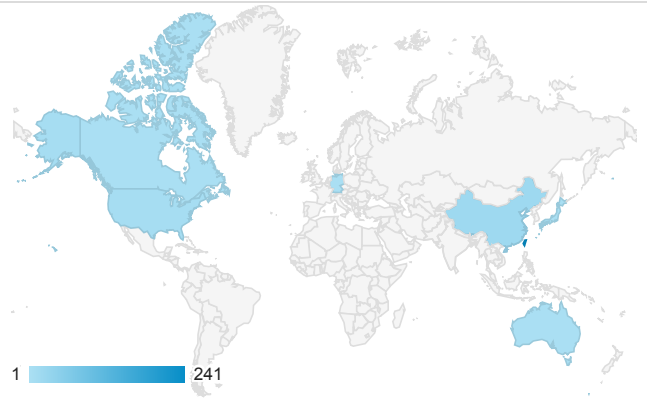

報表01_訪客

2021年2月8日 - 2021年2月14日

所有使用者
100.00% 個工作階段

平均造訪停留時間和單次造訪頁數

跳出率和平均造訪停留時間

造訪和不重複訪客

造訪和新造訪

造訪 (依裝置類別分組)

desktop mobile tablet

造訪地圖

造訪 (依瀏覽器分組)

造訪和新造訪率 (依行動裝置資訊分組)

造訪 (依語言分組)

語言 工作階段