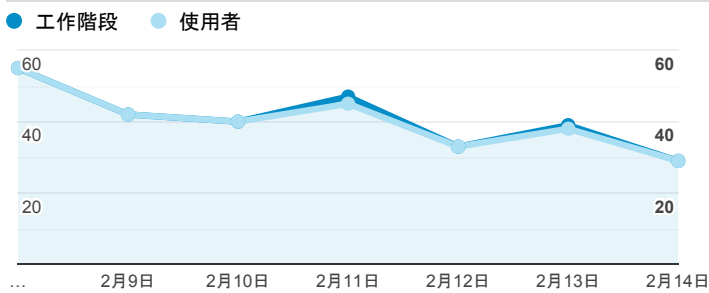

報表01_訪客

2021年2月8日 - 2021年2月14日

所有使用者
100.00% 個工作階段

平均造訪停留時間和單次造訪頁數

跳出率和平均造訪停留時間

造訪和不重複訪客

造訪和新造訪

造訪 (依裝置類別分組)

desktop mobile tablet

造訪地圖

造訪 (依瀏覽器分組)

造訪和新造訪率 (依行動裝置資訊分組)

造訪 (依語言分組)

語言 工作階段

| | |
|-------|-----|
| zh-tw | 242 |
| zh-cn | 20 |
| en-us | 12 |
| zh-hk | 5 |
| en-gb | 3 |
| en-au | 1 |
| ja | 1 |
| zh-mo | 1 |