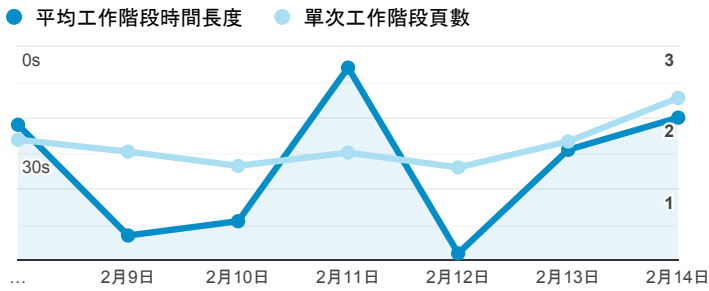

報表01_訪客

2021年2月8日 - 2021年2月14日

所有使用者
100.00% 個工作階段

平均造訪停留時間和單次造訪頁數

跳出率和平均造訪停留時間

造訪和不重複訪客

造訪和新造訪

造訪 (依裝置類別分組)

desktop mobile tablet

造訪地圖

造訪 (依瀏覽器分組)

造訪和新造訪率 (依行動裝置資訊分組)

造訪 (依語言分組)

語言 工作階段

| | |
|-------|-----|
| zh-tw | 242 |
| zh-cn | 20 |
| en-us | 12 |
| zh-hk | 5 |
| en-gb | 3 |
| en-au | 1 |
| ja | 1 |
| zh-mo | 1 |