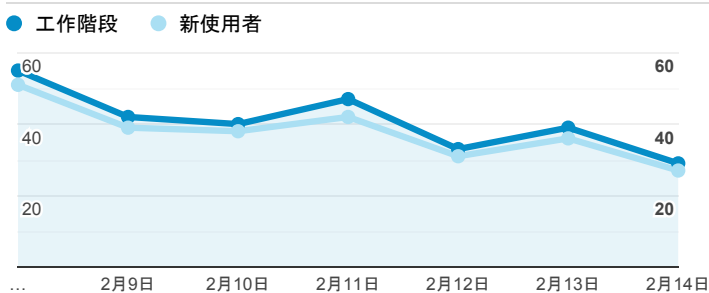

報表01_訪客

2021年2月8日 - 2021年2月14日

所有使用者
100.00% 個工作階段

平均造訪停留時間和單次造訪頁數

跳出率和平均造訪停留時間

造訪和不重複訪客

造訪和新造訪

造訪 (依裝置類別分組)