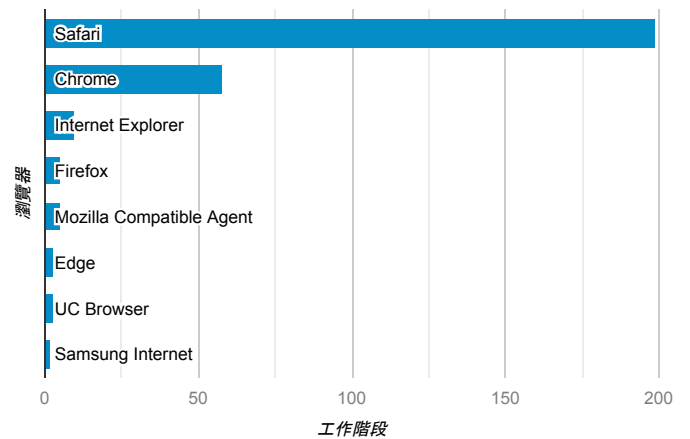

造訪 (依瀏覽器分組)