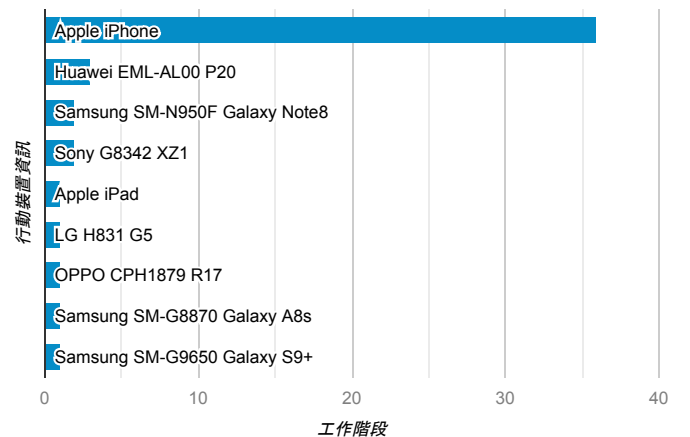

desktop mobile tablet

造訪地圖

造訪 (依瀏覽器分組)

造訪和新造訪率 (依行動裝置資訊分組)

造訪 (依語言分組)

語言 工作階段

| | |
|-------|-----|
| zh-tw | 242 |
| zh-cn | 20 |
| en-us | 12 |
| zh-hk | 5 |
| en-gb | 3 |
| en-au | 1 |
| ja | 1 |
| zh-mo | 1 |