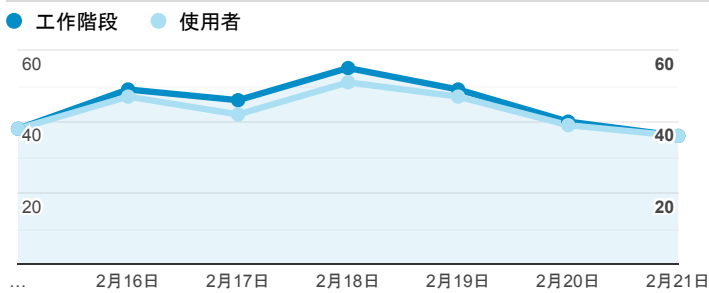

報表01_訪客

2021年2月15日 - 2021年2月21日

○ 所有使用者
100.00% 個工作階段

平均造訪停留時間和單次造訪頁數

跳出率和平均造訪停留時間

造訪和不重複訪客

造訪和新造訪

造訪 (依裝置類別分組)