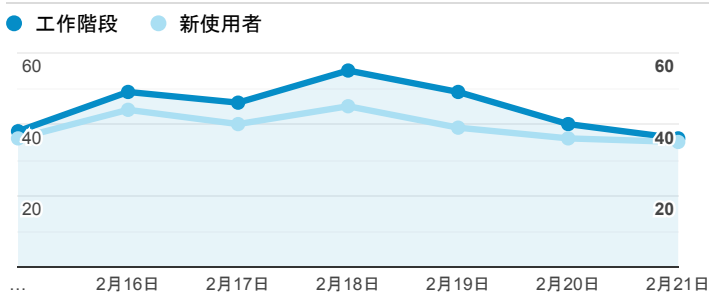

報表01_訪客

2021年2月15日 - 2021年2月21日

○ 所有使用者
100.00% 個工作階段

平均造訪停留時間和單次造訪頁數

跳出率和平均造訪停留時間

造訪和不重複訪客

造訪和新造訪

造訪 (依裝置類別分組)

■ desktop ■ mobile ■ tablet

造訪地圖

造訪 (依瀏覽器分組)

造訪和新造訪率 (依行動裝置資訊分組)

造訪 (依語言分組)

語言 工作階段

zh-tw	277
en-us	12
zh-cn	11
zh-hk	7
en-gb	3
en	2
de-de	1