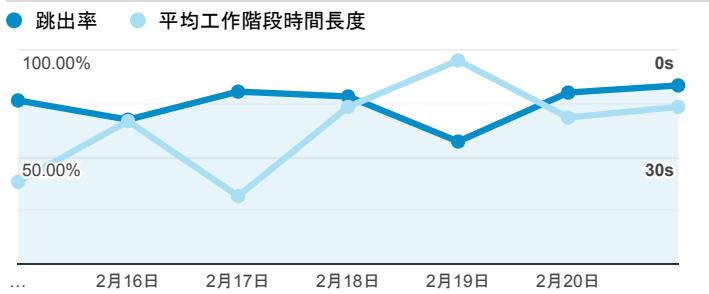

報表01_訪客

2021年2月15日 - 2021年2月21日

○ 所有使用者
100.00% 個工作階段

平均造訪停留時間和單次造訪頁數

跳出率和平均造訪停留時間

造訪和不重複訪客

造訪和新造訪

造訪 (依裝置類別分組)

■ desktop ■ mobile ■ tablet

造訪地圖

造訪 (依瀏覽器分組)

造訪和新造訪率 (依行動裝置資訊分組)

造訪 (依語言分組)

語言 工作階段

zh-tw	277
en-us	12
zh-cn	11
zh-hk	7
en-gb	3
en	2
de-de	1