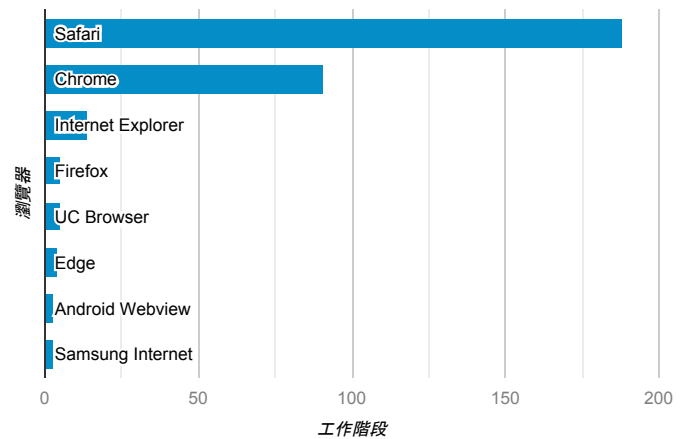

造訪 (依瀏覽器分組)