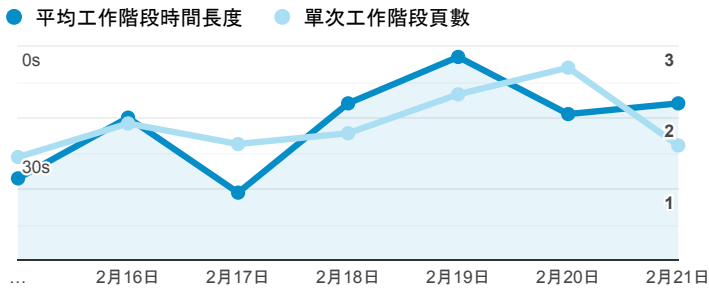

報表01_訪客

2021年2月15日 - 2021年2月21日

○ 所有使用者
100.00% 個工作階段

平均造訪停留時間和單次造訪頁數

跳出率和平均造訪停留時間

造訪和不重複訪客

造訪和新造訪

造訪 (依裝置類別分組)

■ desktop ■ mobile ■ tablet

造訪地圖

造訪 (依瀏覽器分組)

造訪和新造訪率 (依行動裝置資訊分組)

造訪 (依語言分組)

語言 工作階段

zh-tw	277
en-us	12
zh-cn	11
zh-hk	7
en-gb	3
en	2
de-de	1