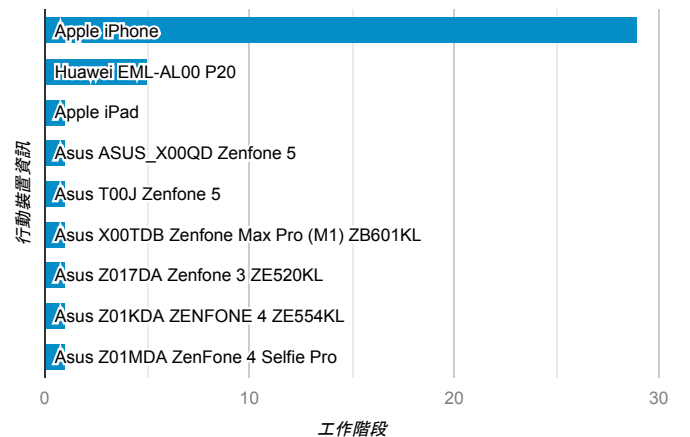

■ desktop ■ mobile ■ tablet

造訪地圖

造訪 (依瀏覽器分組)

造訪和新造訪率 (依行動裝置資訊分組)

造訪 (依語言分組)

語言 工作階段

zh-tw	277
en-us	12
zh-cn	11
zh-hk	7
en-gb	3
en	2
de-de	1