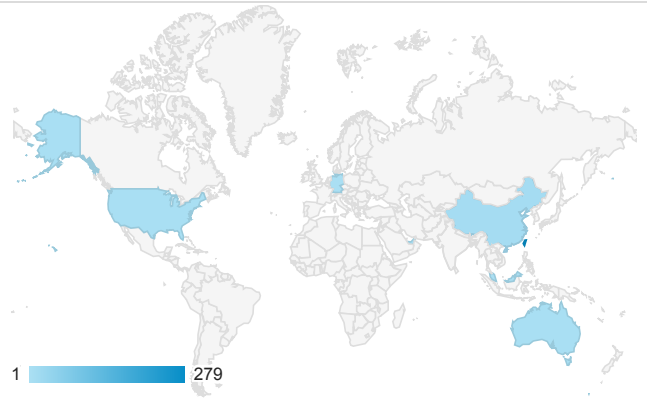

■ desktop ■ mobile ■ tablet

造訪地圖

造訪 (依瀏覽器分組)

造訪和新造訪率 (依行動裝置資訊分組)

造訪 (依語言分組)

語言 工作階段

zh-tw	277
en-us	12
zh-cn	11
zh-hk	7
en-gb	3
en	2
de-de	1