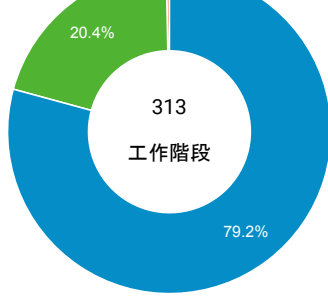

■ desktop ■ mobile ■ tablet

造訪地圖

造訪 (依瀏覽器分組)

造訪和新造訪率 (依行動裝置資訊分組)

造訪 (依語言分組)

語言 工作階段

zh-tw	277
en-us	12
zh-cn	11
zh-hk	7
en-gb	3
en	2
de-de	1