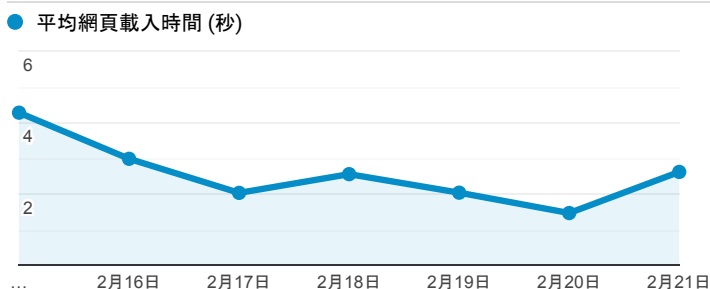

報表03_內容

2021年2月15日 - 2021年2月21日

所有使用者
100.00% 個工作階段

網頁載入平均需時 (秒)

網頁載入平均需時 (秒)和瀏覽量 (依 網頁 分組)

網頁	平均網頁載入時間 (秒)	網頁瀏覽量
/book_detail.cshtml?path=Publishers/cca2/106/05&title=戰火紋身的監視員臺籍戰俘悲歌	7.22	1
/query_summary.cshtml	6.98	8
/book_detail.cshtml?path=Publishers/twacc/moi2/107/24&title=與悲傷共渡走出親人遽逝的喪慟	6.33	1
/book_detail.cshtml?path=books/uni/apply/tk415023&title=肌力測試9版-徒手檢查與表現測試之技巧&bn=應用科學+++tk400000+--+tk400000)+(BM:+anderson+witch)	4.71	1
/book_detail.cshtml?path=Publishers/net/s014/a303/b001&title=情婦與野獸&bn=楓臨	4.42	3
/book_detail.cshtml?path=Publishers/magazine/air-eng/2021/202102&title=空中英語教室2021年2月號	4.13	1
/book_detail.cshtml?path=Publishers/magazine/fl/1999/0114&title=非凡商業周刊第114期&bn=1999年非凡周刊	4.06	1
/qa.cshtml	4.04	6
/book_detail.cshtml?path=Batnews&title=	4.00	10
/newbooks.cshtml	3.65	8

瀏覽量 (依網頁分組)

造訪和新造訪率 (依 關鍵字 分組)

關鍵字	工作階段	新工作階段百分比
(not provided)	89	91.01%

網頁載入平均需時 (秒) (依瀏覽器分組)

瀏覽器	平均網頁載入時間 (秒)
Internet Explorer	3.77
Safari	3.29
Firefox	2.94
Chrome	1.52
Samsung Internet	1.34