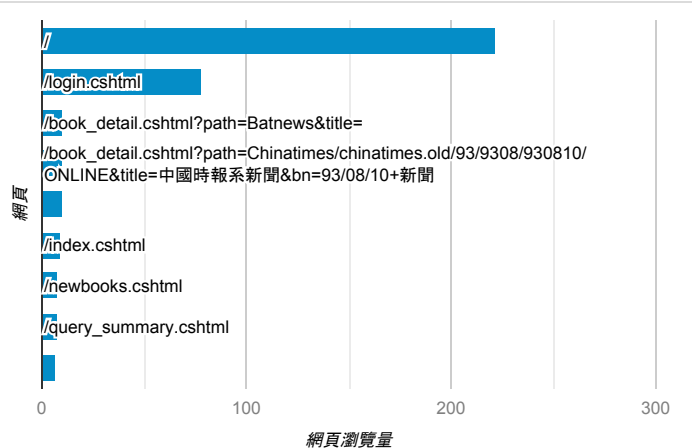

報表03_內容

2021年2月15日 - 2021年2月21日

所有使用者
100.00% 個工作階段

網頁載入平均需時 (秒)

網頁載入平均需時 (秒)和瀏覽量 (依 網頁 分組)

網頁	平均網頁載入時間 (秒)	網頁瀏覽量
/book_detail.cshtml?path=Publishers/cca2/106/05&title=戰火紋身的監視員臺籍戰俘悲歌	7.22	1
/query_summary.cshtml	6.98	8
/book_detail.cshtml?path=Publishers/twacc/moi2/107/24&title=與悲傷共渡走出親人遽逝的喪慟	6.33	1
/book_detail.cshtml?path=books/uni/apply/tk415023&title=肌力測試9版-徒手檢查與表現測試之技巧&bn=應用科學+++tk400000+--+tk400000)+(BM:+anderson+witch)	4.71	1
/book_detail.cshtml?path=Publishers/net/s014/a303/b001&title=情婦與野獸&bn=楓臨	4.42	3
/book_detail.cshtml?path=Publishers/magazine/air-eng/2021/202102&title=空中英語教室2021年2月號	4.13	1
/book_detail.cshtml?path=Publishers/magazine/fl/1999/0114&title=非凡商業周刊第114期&bn=1999年非凡周刊	4.06	1
/qa.cshtml	4.04	6
/book_detail.cshtml?path=Batnews&title=	4.00	10
/newbooks.cshtml	3.65	8

瀏覽量 (依網頁分組)

造訪和新造訪率 (依 關鍵字 分組)

關鍵字	工作階段	新工作階段百分比
(not provided)	89	91.01%

網頁載入平均需時 (秒) (依瀏覽器分組)

瀏覽器	平均網頁載入時間 (秒)
Internet Explorer	3.77
Safari	3.29
Firefox	2.94
Chrome	1.52
Samsung Internet	1.34