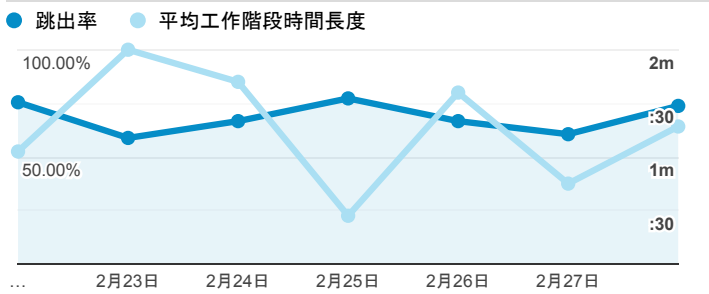

報表01_訪客

2021年2月22日 - 2021年2月28日

○ 所有使用者
100.00% 個工作階段

平均造訪停留時間和單次造訪頁數

造訪地圖

跳出率和平均造訪停留時間

造訪 (依瀏覽器分組)

造訪和不重複訪客