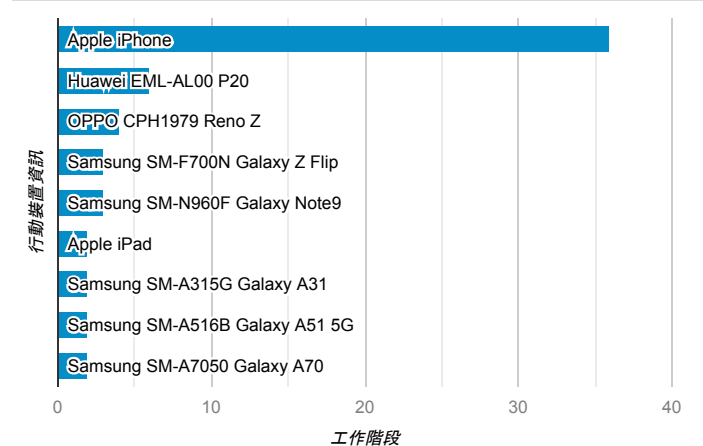

造訪和新造訪率 (依 行動裝置資訊 分組)