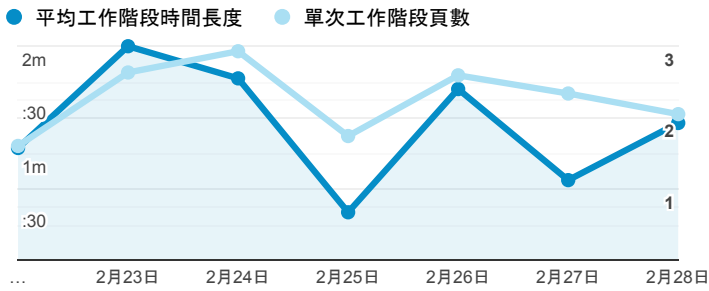

報表01_訪客

2021年2月22日 - 2021年2月28日

○ 所有使用者
100.00% 個工作階段

平均造訪停留時間和單次造訪頁數

造訪地圖

跳出率和平均造訪停留時間

造訪 (依瀏覽器分組)

造訪和不重複訪客

造訪和新造訪率 (依 行動裝置資訊 分組)

造訪和新造訪

造訪 (依 裝置類別 分組)

■ desktop ■ mobile ■ tablet

造訪 (依語言分組)

語言 工作階段

zh-tw	366
en-us	29
zh-cn	16
ko-kr	5
en-gb	3
ja	2
c	1
en-au	1
en-ca	1
en-se	1