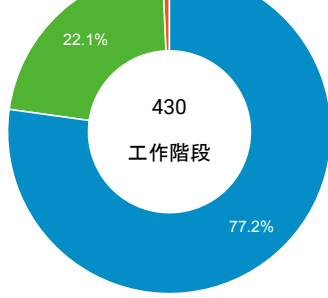

造訪和新造訪率 (依 行動裝置資訊 分組)

造訪和新造訪

造訪 (依 裝置類別 分組)

■ desktop ■ mobile ■ tablet

造訪 (依語言分組)

語言 工作階段

zh-tw	366
en-us	29
zh-cn	16
ko-kr	5
en-gb	3
ja	2
c	1
en-au	1
en-ca	1
en-se	1