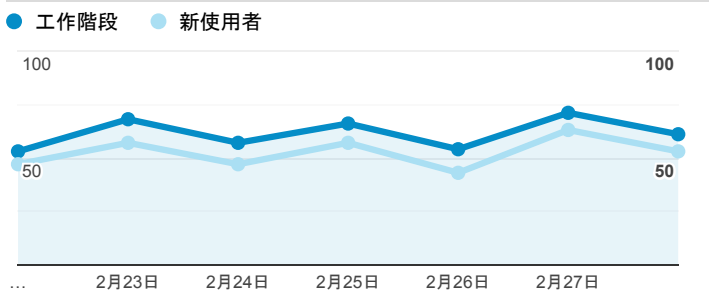

造訪和新造訪

造訪 (依 裝置類別 分組)

■ desktop ■ mobile ■ tablet

造訪 (依語言分組)

語言 工作階段