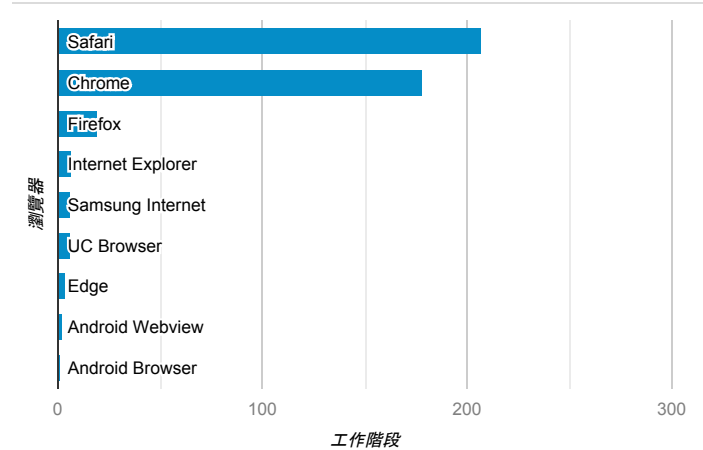

報表01_訪客

2021年2月22日 - 2021年2月28日

○ 所有使用者
100.00% 個工作階段

平均造訪停留時間和單次造訪頁數

造訪地圖

跳出率和平均造訪停留時間

造訪 (依瀏覽器分組)

造訪和不重複訪客