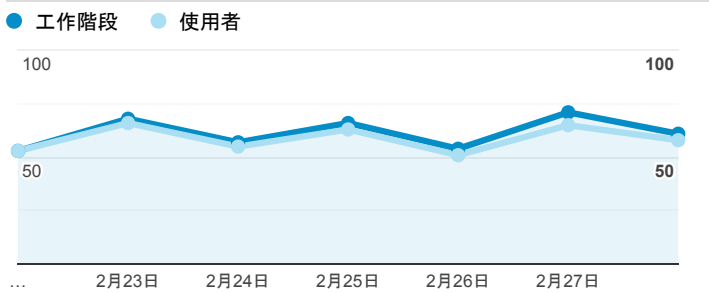

報表01_訪客

2021年2月22日 - 2021年2月28日

○ 所有使用者
100.00% 個工作階段

平均造訪停留時間和單次造訪頁數

造訪地圖

跳出率和平均造訪停留時間

造訪 (依瀏覽器分組)

造訪和不重複訪客