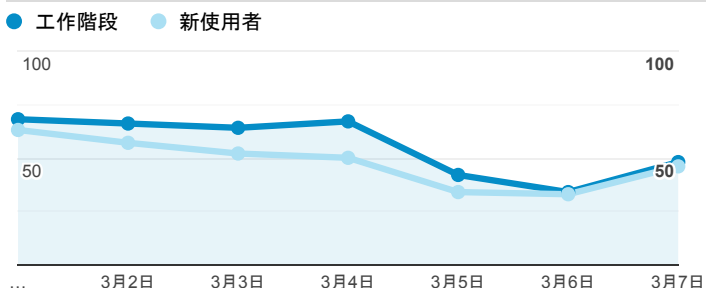

造訪和新造訪

造訪 (依 裝置類別 分組)

desktop mobile tablet

造訪 (依語言分組)

語言 工作階段