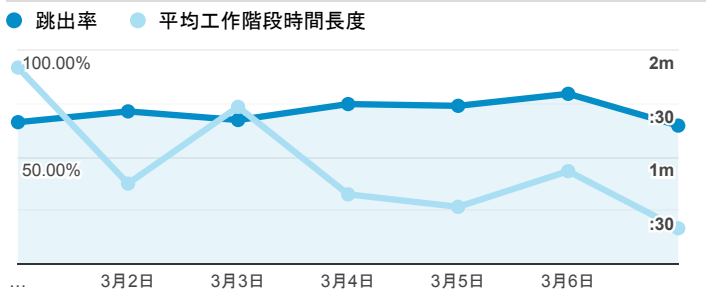

報表01_訪客

2021年3月1日 - 2021年3月7日

所有使用者
100.00% 個工作階段

平均造訪停留時間和單次造訪頁數

造訪地圖

跳出率和平均造訪停留時間

造訪 (依瀏覽器分組)

造訪和不重複訪客