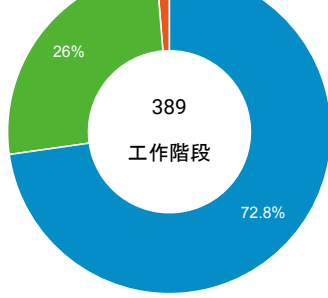

造訪和新造訪率 (依 行動裝置資訊 分組)

造訪和新造訪

造訪 (依 裝置類別 分組)

desktop mobile tablet

造訪 (依語言分組)

語言 工作階段

zh-tw	327
zh-cn	25
en-us	19
zh-hk	8
ja-jp	2
zh-hant-tw	2
en-ca	1
en-mo	1
en-my	1
id-id	1