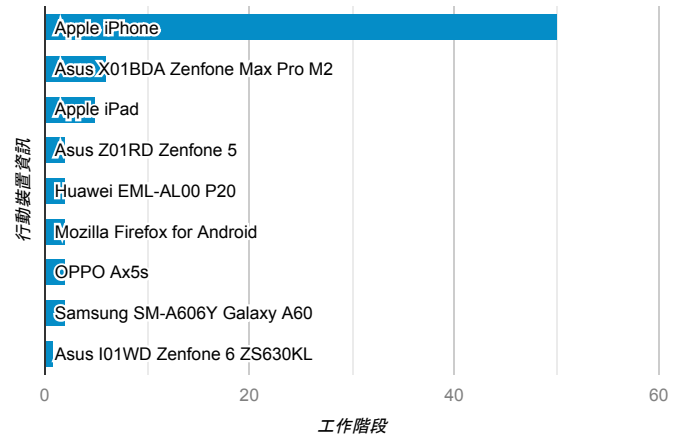

造訪和新造訪率 (依 行動裝置資訊 分組)