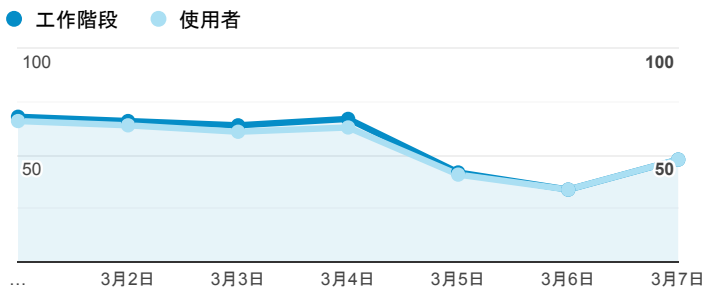

報表01_訪客

2021年3月1日 - 2021年3月7日

所有使用者
100.00% 個工作階段

平均造訪停留時間和單次造訪頁數

造訪地圖

跳出率和平均造訪停留時間

造訪 (依瀏覽器分組)

造訪和不重複訪客