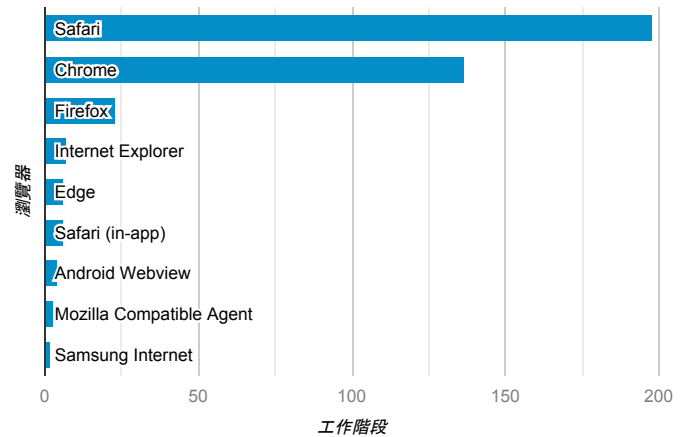

報表01_訪客

2021年3月1日 - 2021年3月7日

所有使用者
100.00% 個工作階段

平均造訪停留時間和單次造訪頁數

造訪地圖

跳出率和平均造訪停留時間

造訪 (依瀏覽器分組)

造訪和不重複訪客