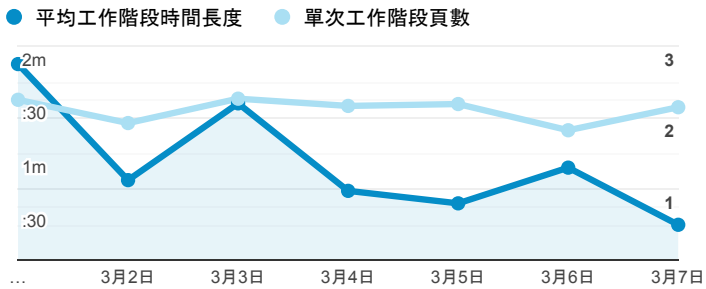

報表01_訪客

2021年3月1日 - 2021年3月7日

所有使用者
100.00% 個工作階段

平均造訪停留時間和單次造訪頁數

造訪地圖

跳出率和平均造訪停留時間

造訪 (依瀏覽器分組)

造訪和不重複訪客

造訪和新造訪率 (依 行動裝置資訊 分組)

造訪和新造訪

造訪 (依 裝置類別 分組)

desktop mobile tablet

造訪 (依語言分組)

語言 工作階段

zh-tw	327
zh-cn	25
en-us	19
zh-hk	8
ja-jp	2
zh-hant-tw	2
en-ca	1
en-mo	1
en-my	1
id-id	1