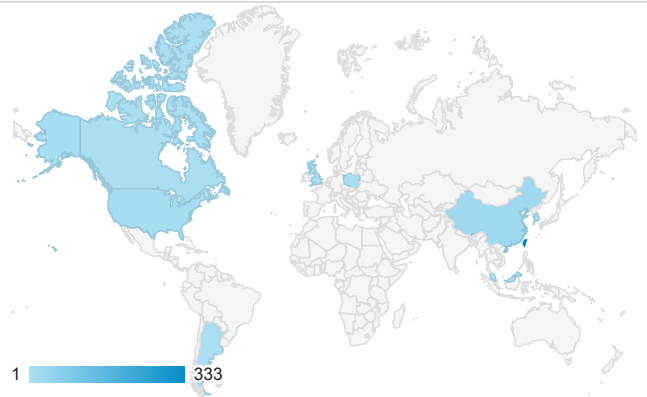

報表01_訪客

2021年3月1日 - 2021年3月7日

所有使用者
100.00% 個工作階段

平均造訪停留時間和單次造訪頁數

造訪地圖

跳出率和平均造訪停留時間

造訪 (依瀏覽器分組)

造訪和不重複訪客