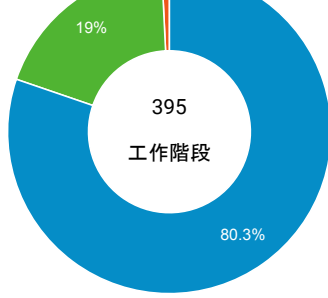

造訪和新造訪率 (依 行動裝置資訊 分組)

造訪和新造訪

造訪 (依 裝置類別 分組)

■ desktop ■ mobile ■ tablet

造訪 (依語言分組)

語言 工作階段

zh-tw	342
en-us	26
zh-cn	15
zh-hk	5
en-gb	3
en	2
en-hk	1
ru-ru	1