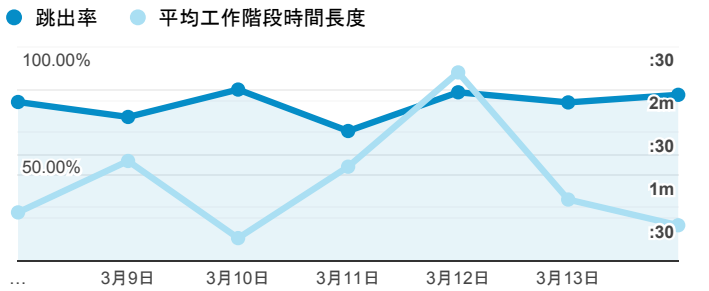

報表01_訪客

2021年3月8日 - 2021年3月14日

○ 所有使用者
100.00% 個工作階段

平均造訪停留時間和單次造訪頁數

造訪地圖

跳出率和平均造訪停留時間

造訪 (依瀏覽器分組)

造訪和不重複訪客

造訪和新造訪率 (依 行動裝置資訊 分組)

造訪和新造訪

造訪 (依 裝置類別 分組)

■ desktop ■ mobile ■ tablet

造訪 (依語言分組)

語言 工作階段

zh-tw	342
en-us	26
zh-cn	15
zh-hk	5
en-gb	3
en	2
en-hk	1
ru-ru	1