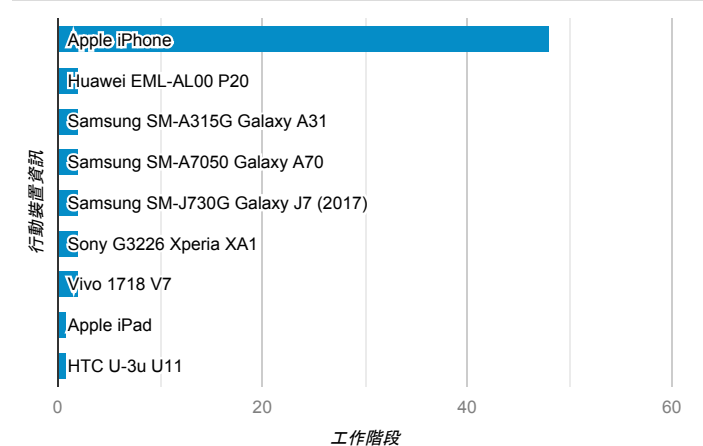

造訪和新造訪率 (依 行動裝置資訊 分組)