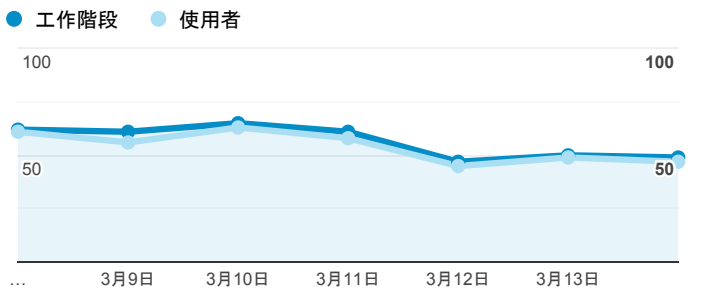

報表01_訪客

2021年3月8日 - 2021年3月14日

○ 所有使用者
100.00% 個工作階段

平均造訪停留時間和單次造訪頁數

造訪地圖

跳出率和平均造訪停留時間

造訪 (依瀏覽器分組)

造訪和不重複訪客

造訪和新造訪率 (依 行動裝置資訊 分組)

造訪和新造訪

造訪 (依 裝置類別 分組)

■ desktop ■ mobile ■ tablet

造訪 (依語言分組)

語言 工作階段

zh-tw	342
en-us	26
zh-cn	15
zh-hk	5
en-gb	3
en	2
en-hk	1
ru-ru	1