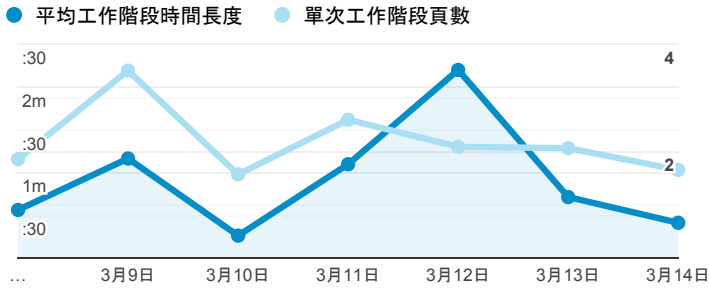

報表01_訪客

2021年3月8日 - 2021年3月14日

○ 所有使用者
100.00% 個工作階段

平均造訪停留時間和單次造訪頁數

造訪地圖

跳出率和平均造訪停留時間

造訪 (依瀏覽器分組)

造訪和不重複訪客

造訪和新造訪率 (依 行動裝置資訊 分組)

造訪和新造訪

造訪 (依 裝置類別 分組)

■ desktop ■ mobile ■ tablet

造訪 (依語言分組)

語言 工作階段

zh-tw	342
en-us	26
zh-cn	15
zh-hk	5
en-gb	3
en	2
en-hk	1
ru-ru	1