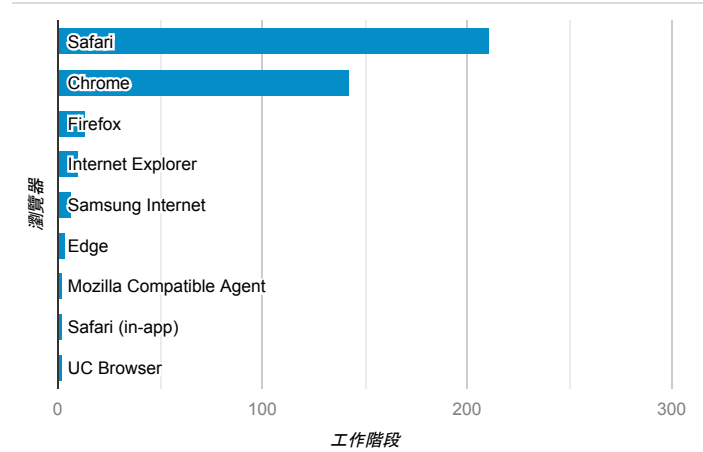

報表01_訪客

2021年3月8日 - 2021年3月14日

○ 所有使用者
100.00% 個工作階段

平均造訪停留時間和單次造訪頁數

造訪地圖

跳出率和平均造訪停留時間

造訪 (依瀏覽器分組)

造訪和不重複訪客