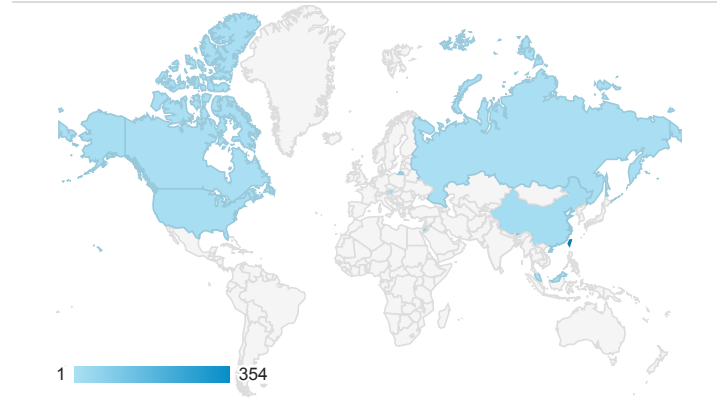

報表01_訪客

2021年3月8日 - 2021年3月14日

○ 所有使用者
100.00% 個工作階段

平均造訪停留時間和單次造訪頁數

造訪地圖

跳出率和平均造訪停留時間

造訪 (依瀏覽器分組)

造訪和不重複訪客