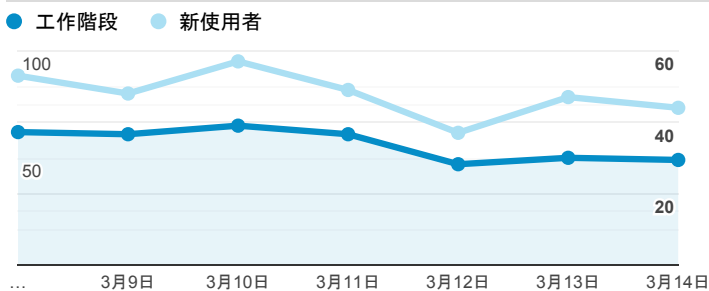

報表01_訪客

2021年3月8日 - 2021年3月14日

○ 所有使用者
100.00% 個工作階段

平均造訪停留時間和單次造訪頁數

造訪地圖

跳出率和平均造訪停留時間

造訪 (依瀏覽器分組)

造訪和不重複訪客

造訪和新造訪率 (依 行動裝置資訊 分組)

造訪和新造訪

造訪 (依 裝置類別 分組)

■ desktop ■ mobile ■ tablet

造訪 (依語言分組)

語言 工作階段

zh-tw	342
en-us	26
zh-cn	15
zh-hk	5
en-gb	3
en	2
en-hk	1
ru-ru	1