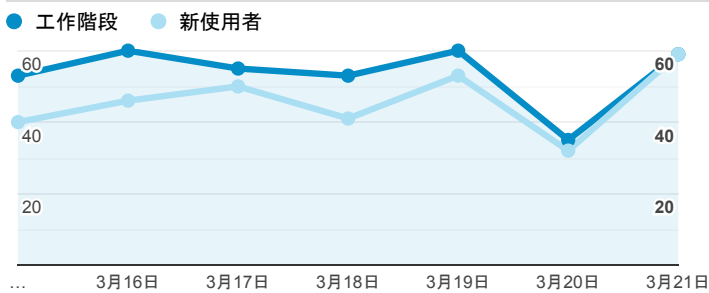

報表01_訪客

2021年3月15日 - 2021年3月21日

所有使用者
100.00% 個工作階段

平均造訪停留時間和單次造訪頁數

跳出率和平均造訪停留時間

造訪和不重複訪客

造訪和新造訪

造訪 (依裝置類別分組)

desktop mobile tablet

造訪地圖

造訪 (依瀏覽器分組)

造訪和新造訪率 (依行動裝置資訊分組)

造訪 (依語言分組)

語言 工作階段

zh-tw	334
zh-cn	23
en-us	10
zh-hk	3
en	2
en-gb	1
ja	1
ko-kr	1