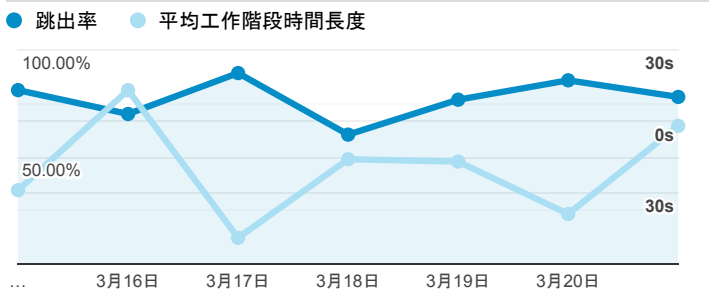

報表01_訪客

2021年3月15日 - 2021年3月21日

所有使用者
100.00% 個工作階段

平均造訪停留時間和單次造訪頁數

跳出率和平均造訪停留時間

造訪和不重複訪客

造訪和新造訪

造訪 (依裝置類別分組)