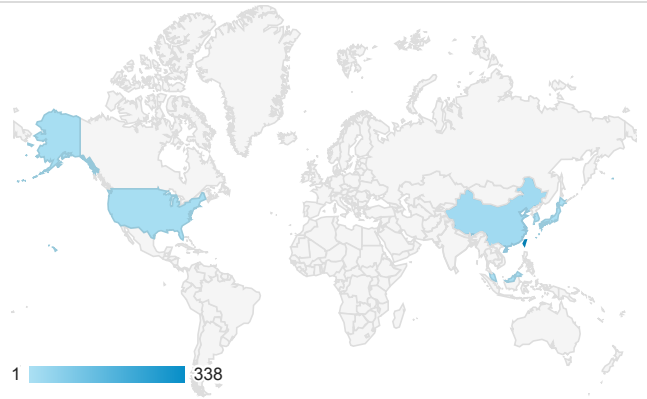

desktop mobile tablet

造訪地圖

造訪 (依瀏覽器分組)

造訪和新造訪率 (依行動裝置資訊分組)

造訪 (依語言分組)

語言 工作階段

zh-tw	334
zh-cn	23
en-us	10
zh-hk	3
en	2
en-gb	1
ja	1
ko-kr	1