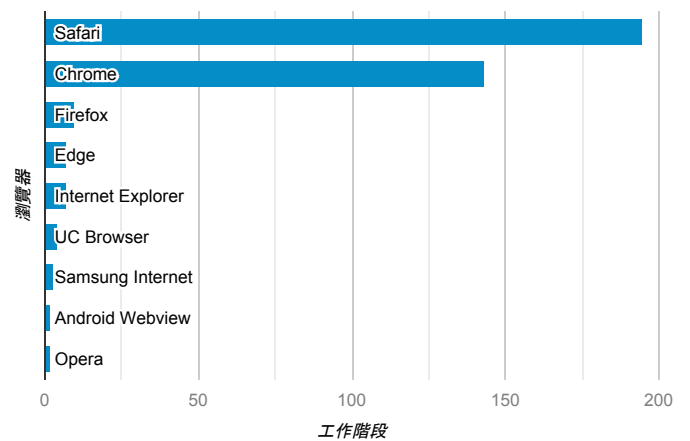

造訪 (依瀏覽器分組)