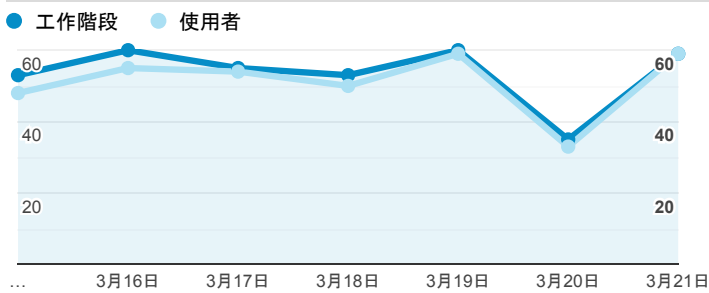

報表01_訪客

2021年3月15日 - 2021年3月21日

所有使用者
100.00% 個工作階段

平均造訪停留時間和單次造訪頁數

跳出率和平均造訪停留時間

造訪和不重複訪客

造訪和新造訪

造訪 (依裝置類別分組)