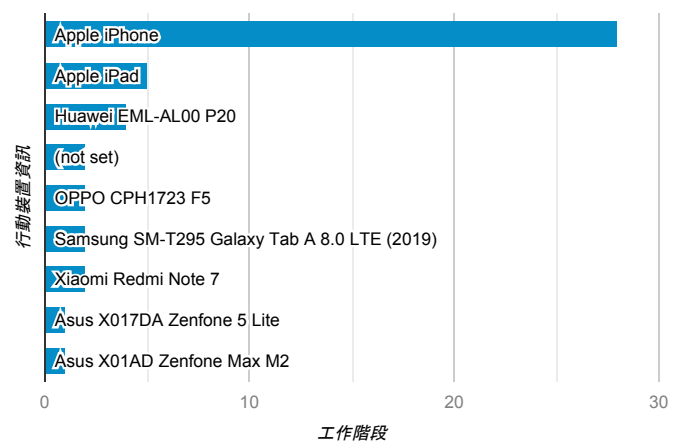

desktop mobile tablet

造訪地圖

造訪 (依瀏覽器分組)

造訪和新造訪率 (依行動裝置資訊分組)

造訪 (依語言分組)

語言 工作階段

zh-tw	334
zh-cn	23
en-us	10
zh-hk	3
en	2
en-gb	1
ja	1
ko-kr	1