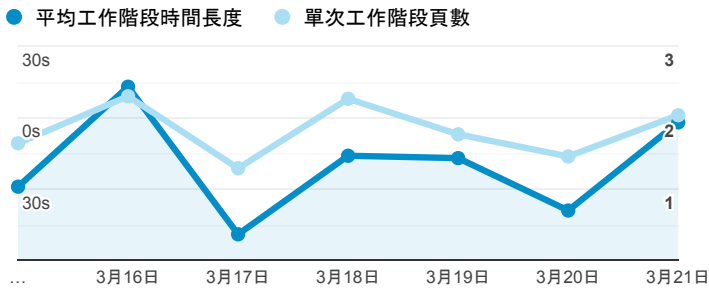

報表01_訪客

2021年3月15日 - 2021年3月21日

所有使用者
100.00% 個工作階段

平均造訪停留時間和單次造訪頁數

跳出率和平均造訪停留時間

造訪和不重複訪客

造訪和新造訪

造訪 (依裝置類別分組)

desktop mobile tablet

造訪地圖

造訪 (依瀏覽器分組)

造訪和新造訪率 (依行動裝置資訊分組)

造訪 (依語言分組)

語言 工作階段

zh-tw	334
zh-cn	23
en-us	10
zh-hk	3
en	2
en-gb	1
ja	1
ko-kr	1