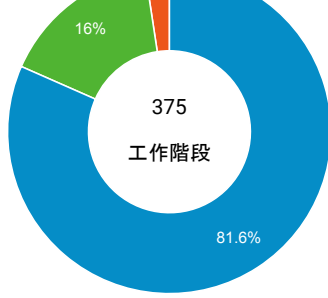

desktop mobile tablet

造訪地圖

造訪 (依瀏覽器分組)

造訪和新造訪率 (依行動裝置資訊分組)

造訪 (依語言分組)

語言 工作階段

zh-tw	334
zh-cn	23
en-us	10
zh-hk	3
en	2
en-gb	1
ja	1
ko-kr	1