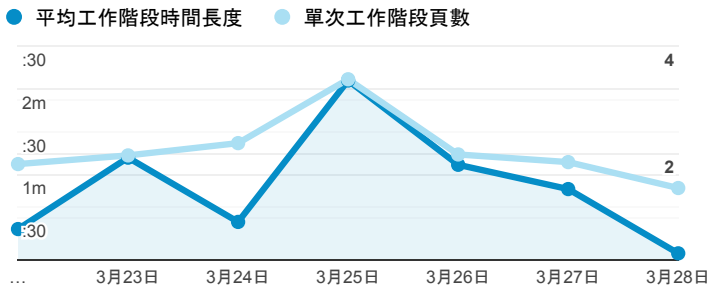

報表01_訪客

2021年3月22日 - 2021年3月28日

○ 所有使用者
100.00% 個工作階段

平均造訪停留時間和單次造訪頁數

造訪地圖

跳出率和平均造訪停留時間

造訪 (依瀏覽器分組)

造訪和不重複訪客