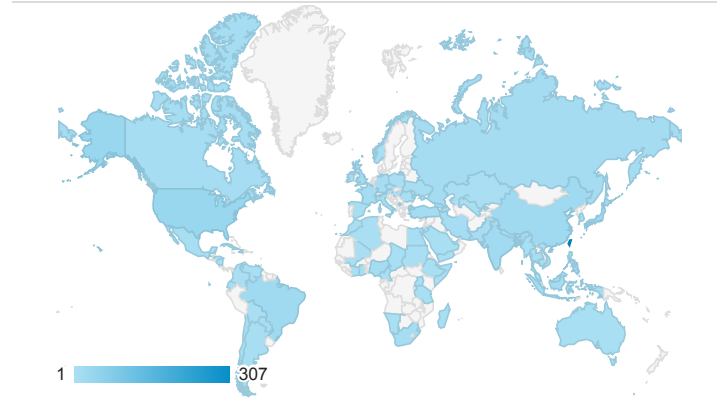

報表01_訪客

2021年3月22日 - 2021年3月28日

○ 所有使用者
100.00% 個工作階段

平均造訪停留時間和單次造訪頁數

造訪地圖

跳出率和平均造訪停留時間

造訪 (依瀏覽器分組)

造訪和不重複訪客