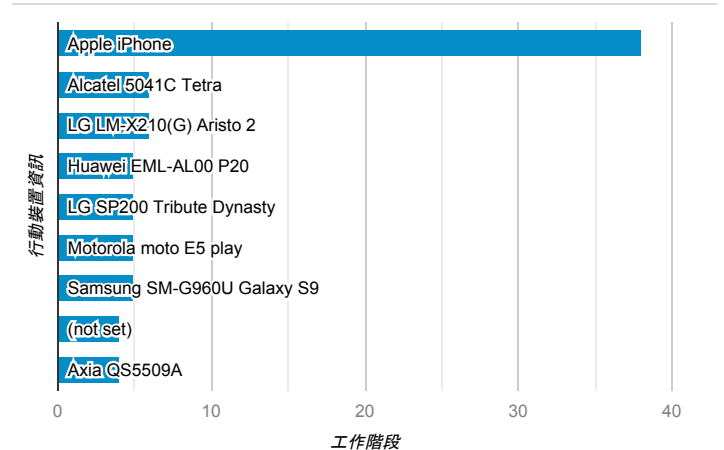

造訪和新造訪率 (依行動裝置資訊分組)