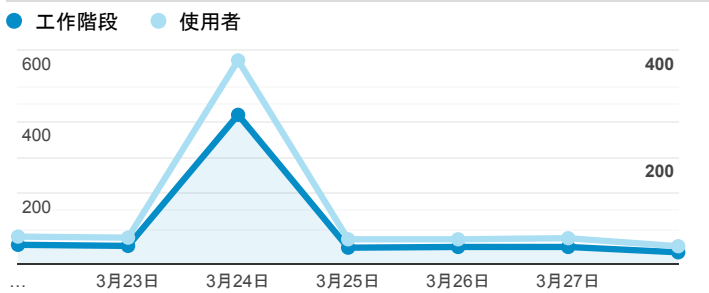

報表01_訪客

2021年3月22日 - 2021年3月28日

○ 所有使用者
100.00% 個工作階段

平均造訪停留時間和單次造訪頁數

造訪地圖

跳出率和平均造訪停留時間

造訪 (依瀏覽器分組)

造訪和不重複訪客