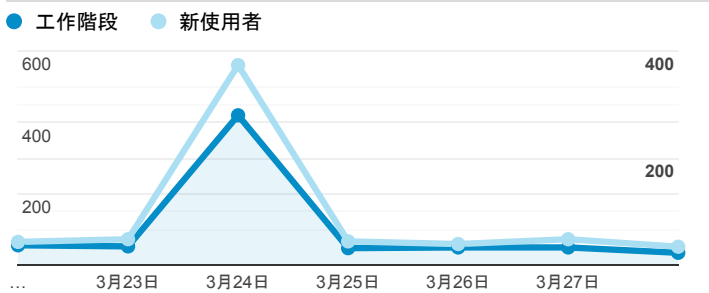

造訪和新造訪

造訪 (依裝置類別分組)

■ desktop ■ mobile ■ tablet

造訪 (依語言分組)

語言 工作階段