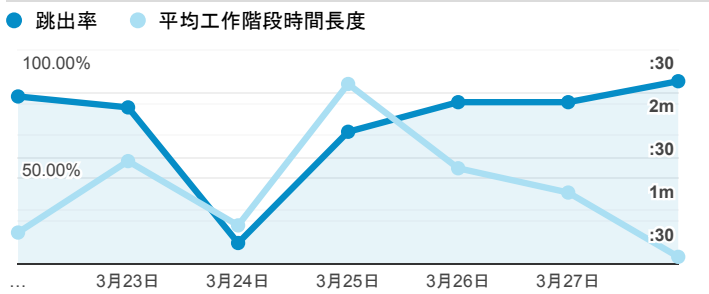

報表01_訪客

2021年3月22日 - 2021年3月28日

○ 所有使用者
100.00% 個工作階段

平均造訪停留時間和單次造訪頁數

造訪地圖

跳出率和平均造訪停留時間

造訪 (依瀏覽器分組)

造訪和不重複訪客