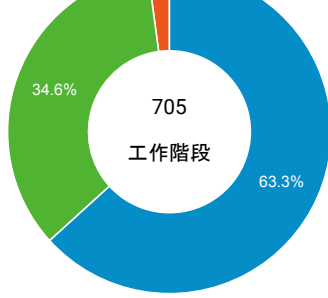

造訪和新造訪率 (依行動裝置資訊分組)

造訪和新造訪

造訪 (依裝置類別分組)

■ desktop ■ mobile ■ tablet

造訪 (依語言分組)

語言 工作階段

zh-tw	295
en-us	160
en-gb	89
zh-cn	21
fr-fr	12
de-de	10
it-it	8
es-419	7
es-es	7
en-au	6