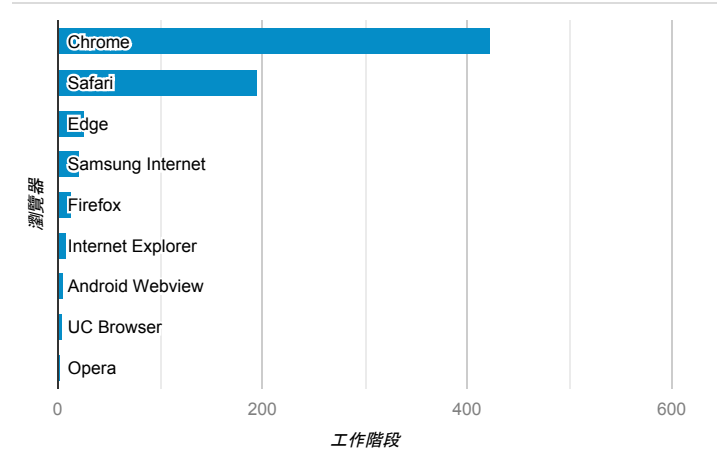

報表01_訪客

2021年3月22日 - 2021年3月28日

○ 所有使用者
100.00% 個工作階段

平均造訪停留時間和單次造訪頁數

造訪地圖

跳出率和平均造訪停留時間

造訪 (依瀏覽器分組)

造訪和不重複訪客