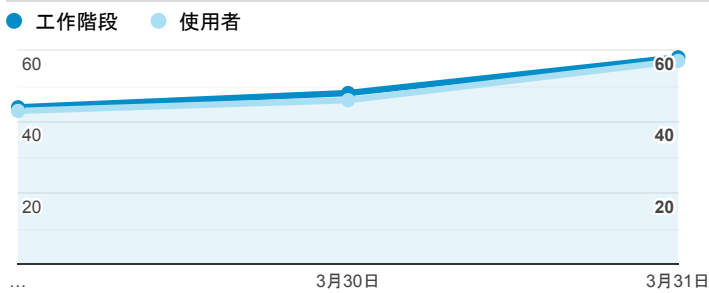

報表01_訪客

2021年3月29日 - 2021年3月31日

○ 所有使用者
100.00% 個工作階段

平均造訪停留時間和單次造訪頁數

跳出率和平均造訪停留時間

造訪和不重複訪客

造訪和新造訪

造訪 (依裝置類別分組)