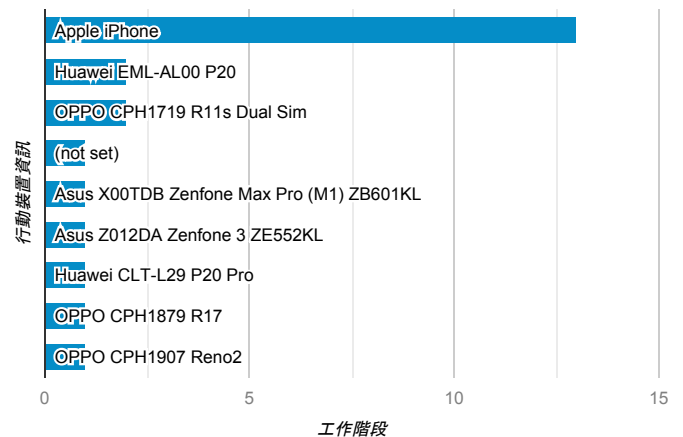

■ desktop ■ mobile ■ tablet

造訪地圖

造訪 (依瀏覽器分組)

造訪和新造訪率 (依行動裝置資訊分組)

造訪 (依語言分組)

語言 工作階段

zh-tw	131
zh-cn	12
en-us	3
zh-hk	2
c	1
zh-kr	1