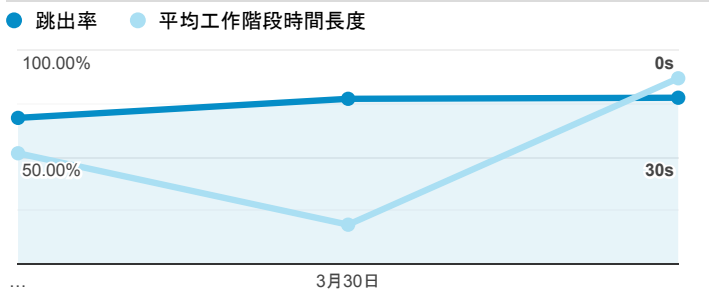

報表01_訪客

2021年3月29日 - 2021年3月31日

○ 所有使用者
100.00% 個工作階段

平均造訪停留時間和單次造訪頁數

跳出率和平均造訪停留時間

造訪和不重複訪客

造訪和新造訪

造訪 (依裝置類別分組)