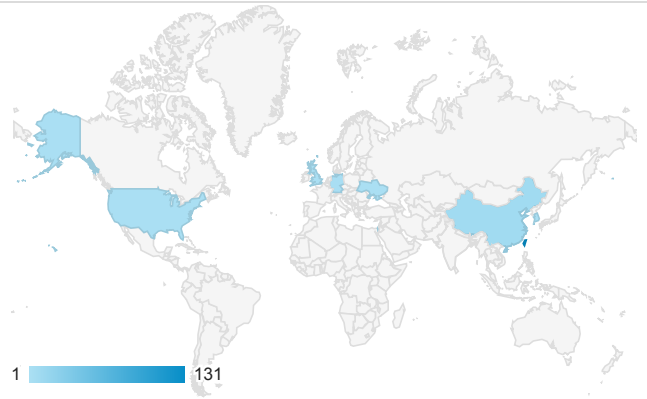

■ desktop ■ mobile ■ tablet

造訪地圖

造訪 (依瀏覽器分組)

造訪和新造訪率 (依行動裝置資訊分組)

造訪 (依語言分組)

語言 工作階段

zh-tw	131
zh-cn	12
en-us	3
zh-hk	2
c	1
zh-kr	1