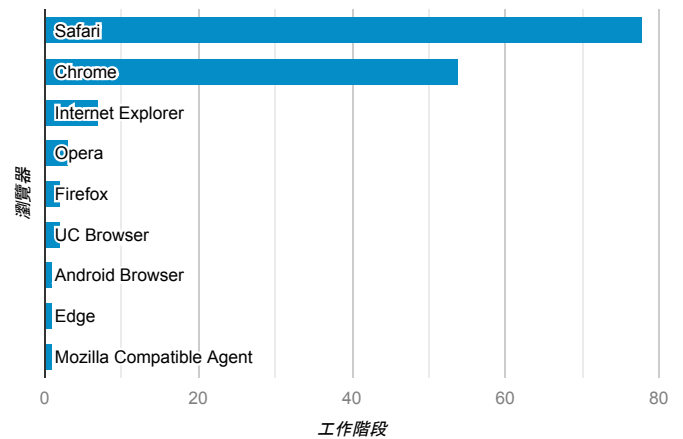

造訪 (依瀏覽器分組)