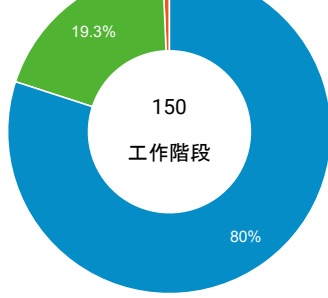

■ desktop ■ mobile ■ tablet

造訪地圖

造訪 (依瀏覽器分組)

造訪和新造訪率 (依行動裝置資訊分組)

造訪 (依語言分組)

語言 工作階段

zh-tw	131
zh-cn	12
en-us	3
zh-hk	2
c	1
zh-kr	1