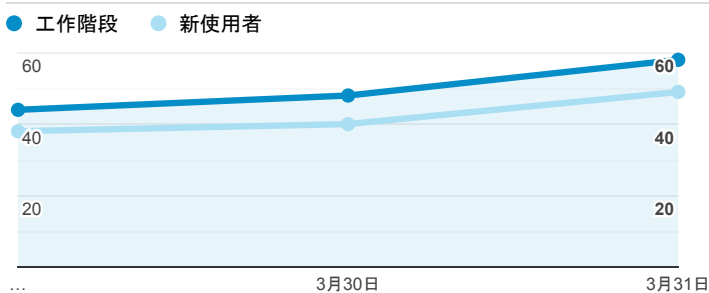

報表01_訪客

2021年3月29日 - 2021年3月31日

○ 所有使用者
100.00% 個工作階段

平均造訪停留時間和單次造訪頁數

跳出率和平均造訪停留時間

造訪和不重複訪客

造訪和新造訪

造訪 (依裝置類別分組)