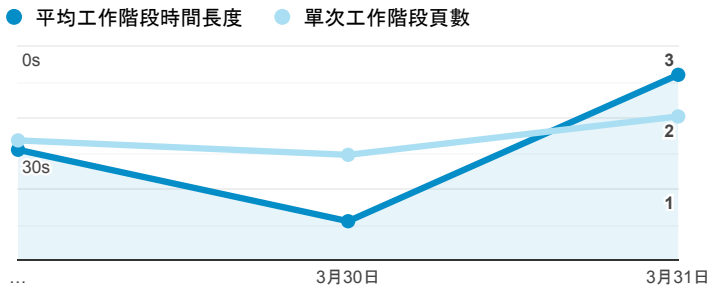

報表01_訪客

2021年3月29日 - 2021年3月31日

○ 所有使用者
100.00% 個工作階段

平均造訪停留時間和單次造訪頁數

跳出率和平均造訪停留時間

造訪和不重複訪客

造訪和新造訪

造訪 (依裝置類別分組)