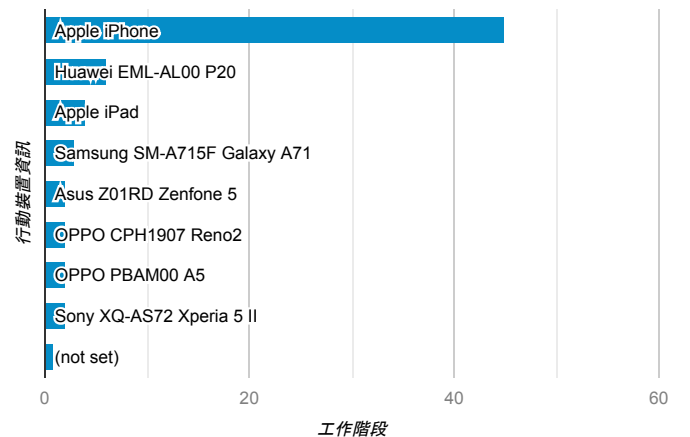

■ desktop ■ mobile ■ tablet

造訪地圖

造訪 (依瀏覽器分組)

造訪和新造訪率 (依行動裝置資訊分組)

造訪 (依語言分組)

語言 工作階段

zh-tw	311
zh-cn	29
en-us	21
zh-hk	5
en	2
en-gb	1
fr-fr	1