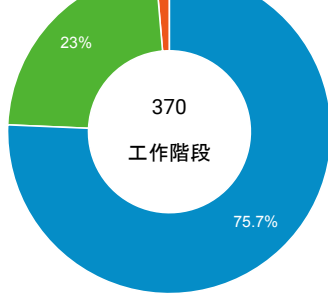

■ desktop ■ mobile ■ tablet

造訪地圖

造訪 (依瀏覽器分組)

造訪和新造訪率 (依行動裝置資訊分組)

造訪 (依語言分組)

語言 工作階段

zh-tw	311
zh-cn	29
en-us	21
zh-hk	5
en	2
en-gb	1
fr-fr	1