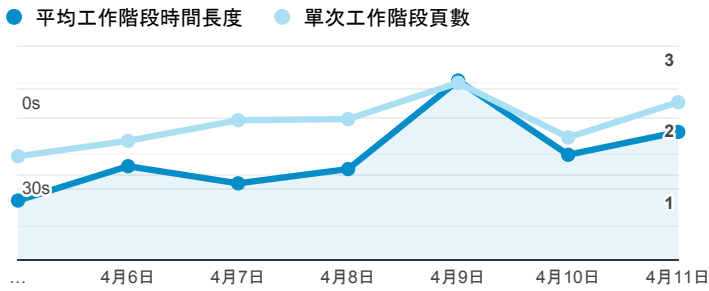

報表01_訪客

2021年4月5日 - 2021年4月11日

○ 所有使用者
100.00% 個工作階段

平均造訪停留時間和單次造訪頁數

跳出率和平均造訪停留時間

造訪和不重複訪客

造訪和新造訪

造訪 (依裝置類別分組)