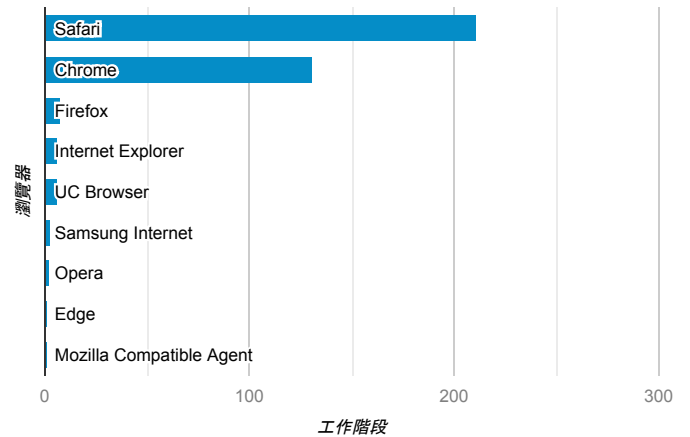

造訪 (依瀏覽器分組)