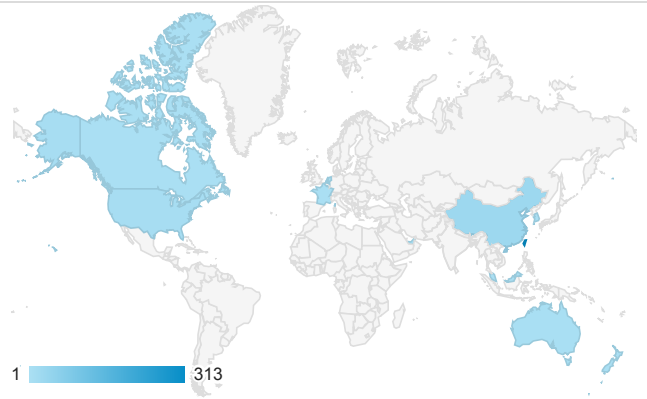

報表01_訪客

2021年4月5日 - 2021年4月11日

○ 所有使用者
100.00% 個工作階段

平均造訪停留時間和單次造訪頁數

跳出率和平均造訪停留時間

造訪和不重複訪客

造訪和新造訪

造訪 (依裝置類別分組)

■ desktop ■ mobile ■ tablet

造訪地圖

造訪 (依瀏覽器分組)

造訪和新造訪率 (依行動裝置資訊分組)

造訪 (依語言分組)

語言 工作階段