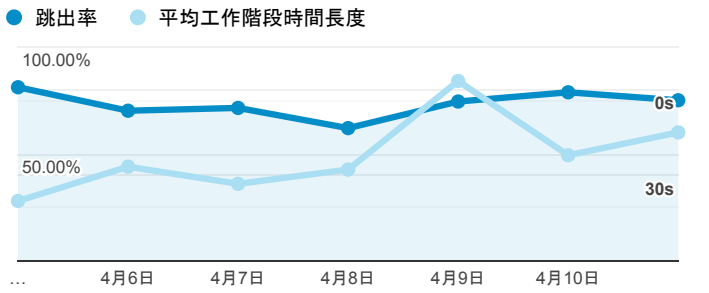

報表01_訪客

2021年4月5日 - 2021年4月11日

○ 所有使用者
100.00% 個工作階段

平均造訪停留時間和單次造訪頁數

跳出率和平均造訪停留時間

造訪和不重複訪客

造訪和新造訪

造訪 (依裝置類別分組)