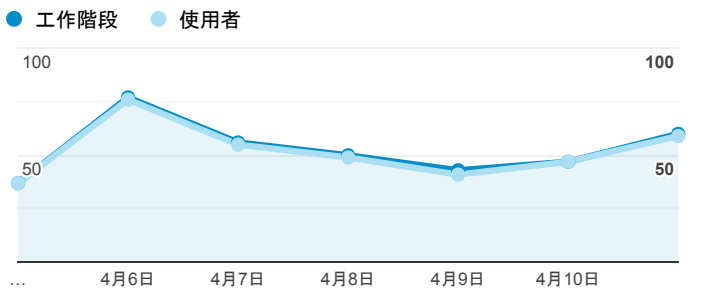

報表01_訪客

2021年4月5日 - 2021年4月11日

○ 所有使用者
100.00% 個工作階段

平均造訪停留時間和單次造訪頁數

跳出率和平均造訪停留時間

造訪和不重複訪客

造訪和新造訪

造訪 (依裝置類別分組)