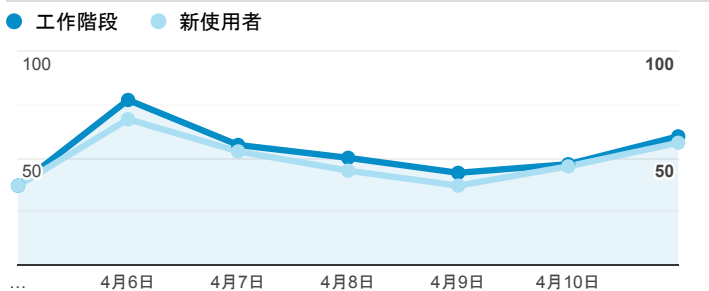

報表01_訪客

2021年4月5日 - 2021年4月11日

○ 所有使用者
100.00% 個工作階段

平均造訪停留時間和單次造訪頁數

跳出率和平均造訪停留時間

造訪和不重複訪客

造訪和新造訪

造訪 (依裝置類別分組)