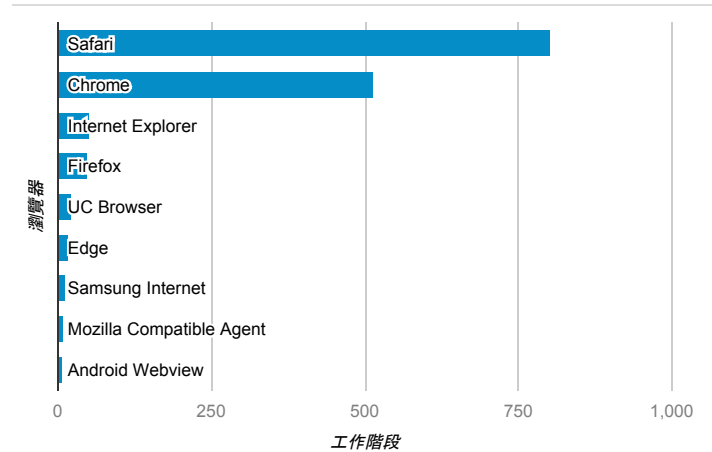

造訪 (依瀏覽器分組)