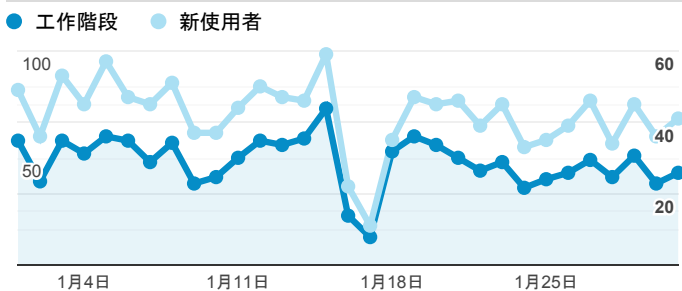

報表01_訪客

2021年1月1日 - 2021年1月31日

所有使用者
100.00% 個工作階段

平均造訪停留時間和單次造訪頁數

跳出率和平均造訪停留時間

造訪和不重複訪客

造訪和新造訪

造訪 (依裝置類別分組)

desktop mobile tablet

造訪地圖

造訪 (依瀏覽器分組)

造訪和新造訪率 (依行動裝置資訊分組)

造訪 (依語言分組)

語言 工作階段

zh-tw	1,283
zh-cn	107
en-us	58
zh-hk	14
en-gb	13
en	5
ja	2
ja-jp	2
zh-mo	2
en-ca	1