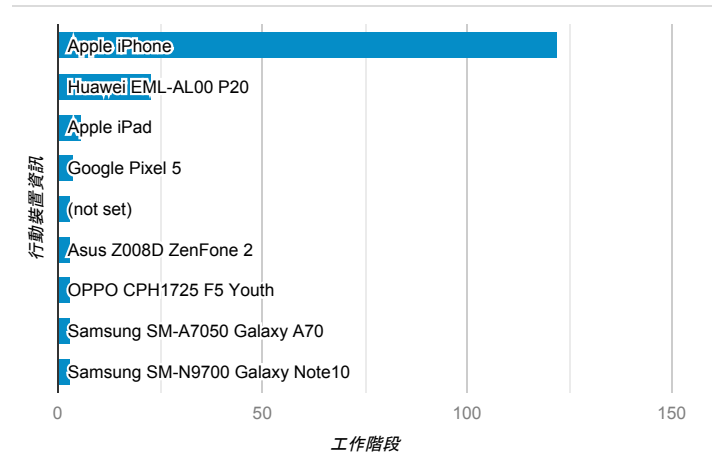

desktop mobile tablet

造訪地圖

造訪 (依瀏覽器分組)

造訪和新造訪率 (依行動裝置資訊分組)

造訪 (依語言分組)

語言 工作階段

zh-tw	1,283
zh-cn	107
en-us	58
zh-hk	14
en-gb	13
en	5
ja	2
ja-jp	2
zh-mo	2
en-ca	1