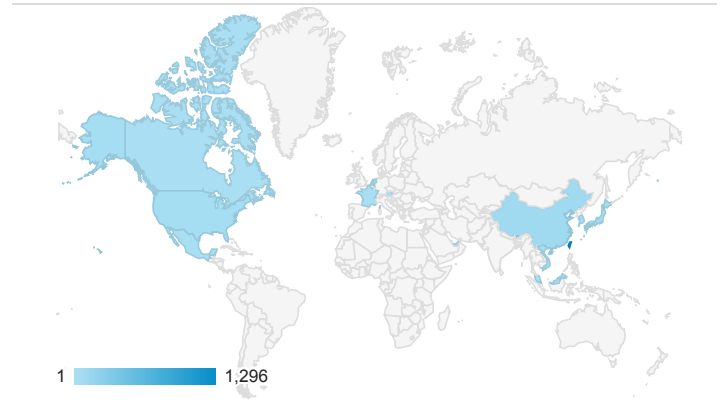

desktop mobile tablet

造訪地圖

造訪 (依瀏覽器分組)

造訪和新造訪率 (依行動裝置資訊分組)

造訪 (依語言分組)

語言 工作階段

zh-tw	1,283
zh-cn	107
en-us	58
zh-hk	14
en-gb	13
en	5
ja	2
ja-jp	2
zh-mo	2
en-ca	1