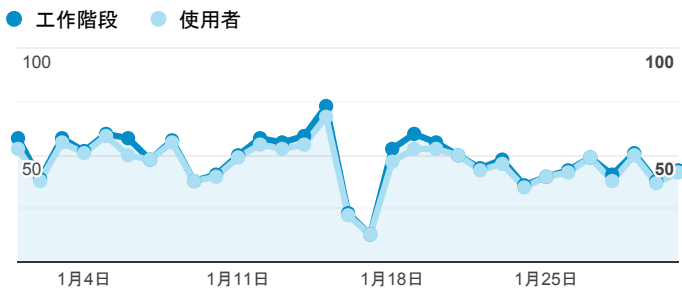

報表01_訪客

2021年1月1日 - 2021年1月31日

所有使用者
100.00% 個工作階段

平均造訪停留時間和單次造訪頁數

跳出率和平均造訪停留時間

造訪和不重複訪客

造訪和新造訪

造訪 (依裝置類別分組)

desktop mobile tablet

造訪地圖

造訪 (依瀏覽器分組)

造訪和新造訪率 (依行動裝置資訊分組)

造訪 (依語言分組)

語言 工作階段

zh-tw	1,283
zh-cn	107
en-us	58
zh-hk	14
en-gb	13
en	5
ja	2
ja-jp	2
zh-mo	2
en-ca	1