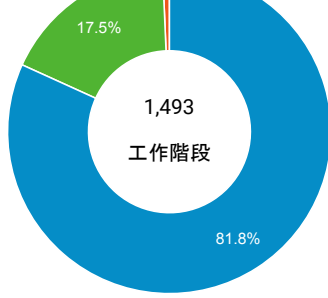

desktop mobile tablet

造訪地圖

造訪 (依瀏覽器分組)

造訪和新造訪率 (依行動裝置資訊分組)

造訪 (依語言分組)

語言 工作階段

zh-tw	1,283
zh-cn	107
en-us	58
zh-hk	14
en-gb	13
en	5
ja	2
ja-jp	2
zh-mo	2
en-ca	1