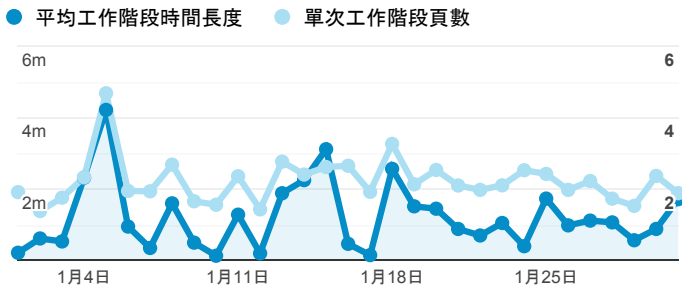

報表01_訪客

2021年1月1日 - 2021年1月31日

所有使用者
100.00% 個工作階段

平均造訪停留時間和單次造訪頁數

跳出率和平均造訪停留時間

造訪和不重複訪客

造訪和新造訪

造訪 (依裝置類別分組)

desktop mobile tablet

造訪地圖

造訪 (依瀏覽器分組)

造訪和新造訪率 (依行動裝置資訊分組)

造訪 (依語言分組)

語言 工作階段

zh-tw	1,283
zh-cn	107
en-us	58
zh-hk	14
en-gb	13
en	5
ja	2
ja-jp	2
zh-mo	2
en-ca	1