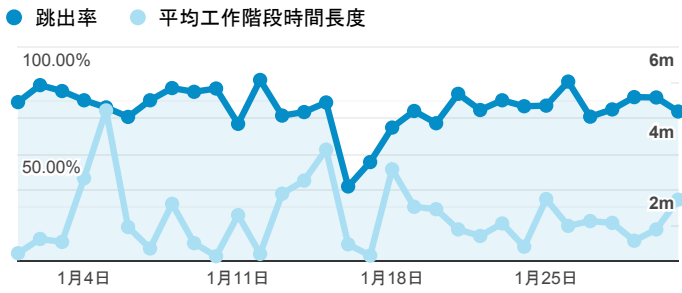

報表01_訪客

2021年1月1日 - 2021年1月31日

所有使用者
100.00% 個工作階段

平均造訪停留時間和單次造訪頁數

跳出率和平均造訪停留時間

造訪和不重複訪客

造訪和新造訪

造訪 (依裝置類別分組)