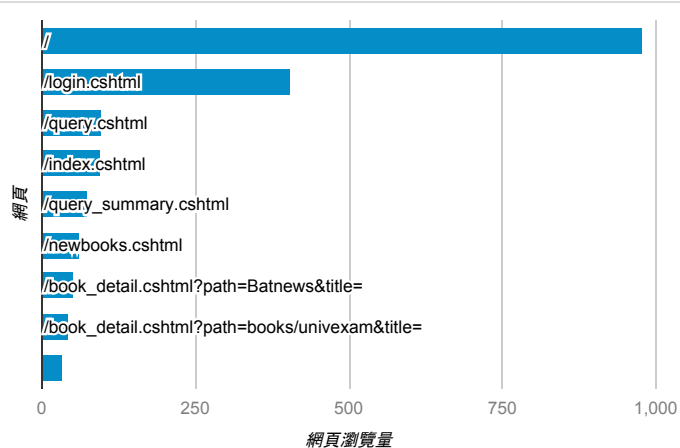

報表03_內容

2021年1月1日 - 2021年1月31日

● 所有使用者
100.00% 個工作階段

網頁載入平均需時 (秒)

● 平均網頁載入時間 (秒)

網頁載入平均需時 (秒)和瀏覽量 (依 網頁 分組)

網頁	平均網頁載入時間 (秒)	網頁瀏覽量
/elib/newpublish_detail.cshtml?rec_no=28031	502.79	10
/newpublish_detail.cshtml?rec_no=28031	174.09	8
/rank.cshtml	23.11	3
/book_detail.cshtml?path=books/uni/social/58/tk584092&title=英美契約法案例解析(二)	17.99	1
/book_detail.cshtml?path=Publishers/access/8/99-14&title=世界, 文本, 批評者&bn=語文	8.59	1
/query_summary.cshtml	8.09	75
/book_detail.cshtml?path=Publishers/access/5/100-06&title=女性主義: 議題與論證&bn=社會科學	8.07	4
/book_detail.cshtml?path=books/uni/social/58/tk587034&title=保險法逐條釋義(第二卷)&bn=58+法律	6.78	1
/index.cshtml	6.77	95
/read.cshtml?path=Publishers/magazine/air-eng/2020/202001/sc2.br&title=空中英語教室&bn=空中英語教室2020年1月號	6.08	1

瀏覽量 (依網頁分組)

造訪和新造訪率 (依 關鍵字 分組)

關鍵字	工作階段	新工作階段百分比
(not provided)	471	90.66%

網頁載入平均需時 (秒) (依瀏覽器分組)

瀏覽器	平均網頁載入時間 (秒)
Chrome	9.21
Samsung Internet	4.91
Firefox	4.84
Safari	3.42
Android Webview	3.16
Edge	3.14
Internet Explorer	2.59