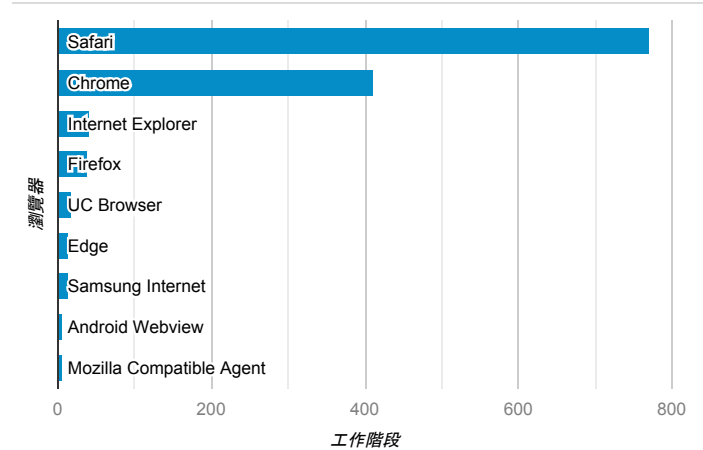

造訪 (依瀏覽器分組)