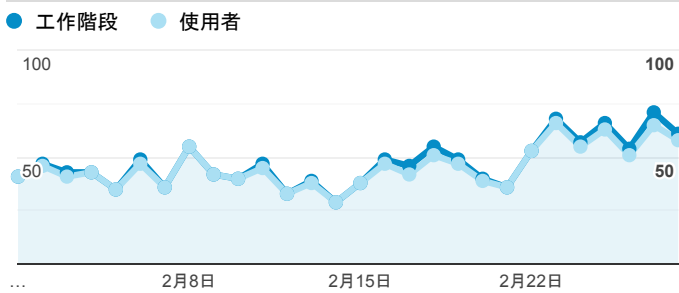

報表01_訪客

2021年2月1日 - 2021年2月28日

所有使用者
100.00% 個工作階段

平均造訪停留時間和單次造訪頁數

造訪地圖

跳出率和平均造訪停留時間

造訪 (依瀏覽器分組)

造訪和不重複訪客

造訪和新造訪率 (依 行動裝置資訊 分組)

造訪和新造訪

造訪 (依 裝置類別 分組)

desktop mobile tablet

造訪 (依語言分組)

語言

工作階段