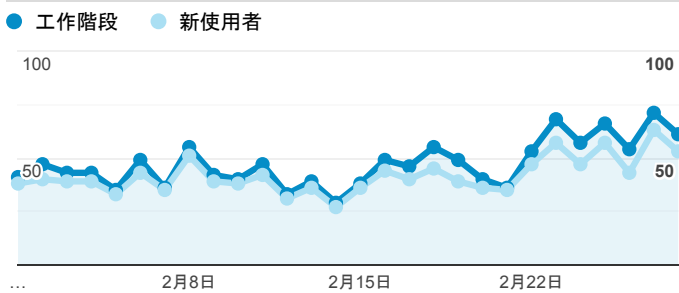

造訪和新造訪

造訪 (依 裝置類別 分組)

desktop mobile tablet

造訪 (依語言分組)

語言

工作階段