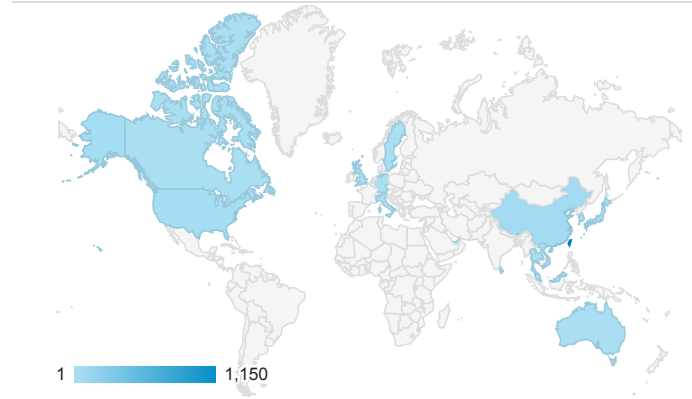

## 報表01\_訪客

2021年2月1日 - 2021年2月28日

所有使用者  
100.00% 個工作階段

### 平均造訪停留時間和單次造訪頁數

### 造訪地圖