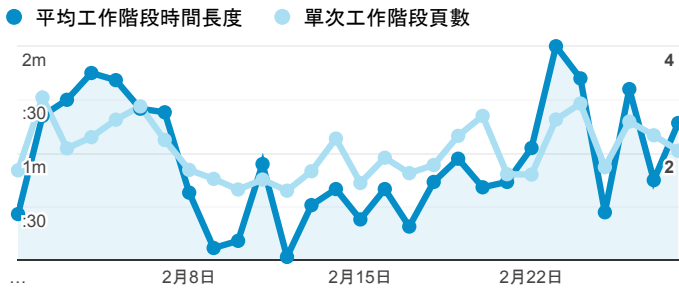

## 報表01\_訪客

2021年2月1日 - 2021年2月28日

所有使用者  
100.00% 個工作階段

### 平均造訪停留時間和單次造訪頁數