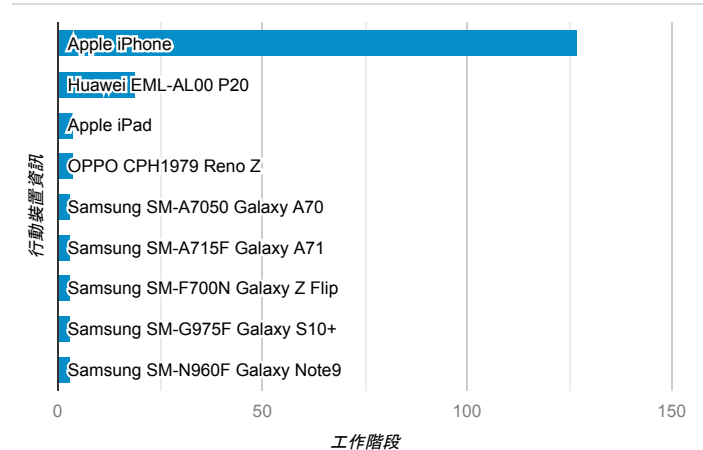

造訪和新造訪率 (依 行動裝置資訊 分組)