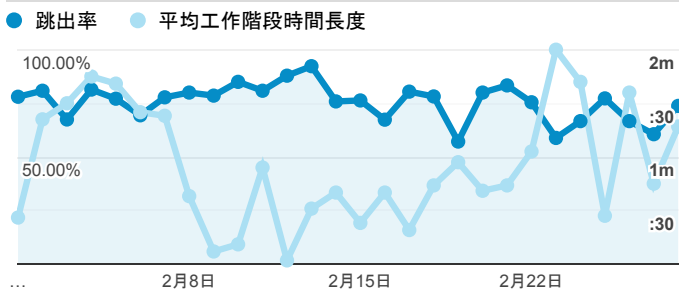

跳出率和平均造訪停留時間