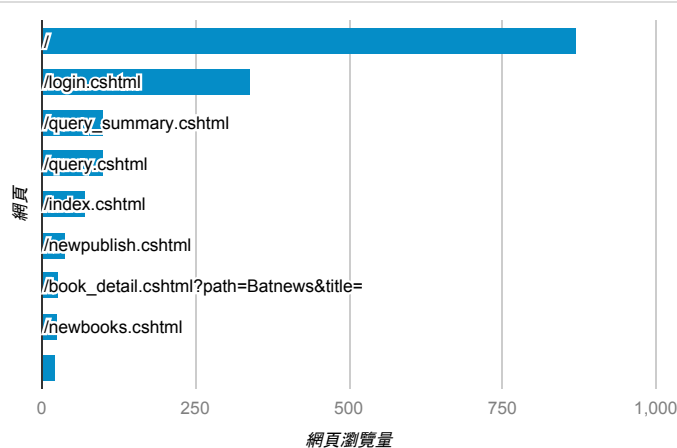

報表03_內容

2021年2月1日 - 2021年2月28日

所有使用者
100.00% 個工作階段

網頁載入平均需時 (秒)

● 平均網頁載入時間 (秒)

網頁載入平均需時 (秒)和瀏覽量 (依 網頁 分組)

網頁	平均網頁載入時間 (秒)	網頁瀏覽量
/book_detail.cshtml?path=Publishers/access/5/99-09&title=物質文化	31.90	2
/book_detail.cshtml?path=books/uni/lan/82/tk820048&title=歷代詩選注	8.30	1
/book_detail.cshtml?path=Publishers/net/s023/a031/b001&title=情商-為什麼情商比智商更重要	8.05	1
/elib/book_detail.cshtml?path=Publishers/friends/e5015&title=逆時針哈佛教授教你重返最佳狀態	7.88	1
/query_summary.cshtml	7.66	102
/book_detail.cshtml?path=Publishers/net/s011/a078/b075&title=名偵探的枷鎖	7.53	2
/book_detail.cshtml?path=Publishers/cca2/106/05&title=戰火紋身的監視員臺籍戰俘悲歌	7.22	2
/elib/book_detail.cshtml?path=Publishers/hk&title=皇冠出版社圖書&bn=	7.13	1
/book_detail.cshtml?path=Publishers/twacc/moi2/107/24&title=與悲傷共渡走出親人遽逝的喪慟	6.33	1
/book_detail.cshtml?path=books/uni/nature/tk312312&title=名題精選百則+使用C語言+技巧篇&bn=自然科學+++ (tk300000+--+tk399999)+(BM:+anderson+witch)	5.92	3

瀏覽量 (依網頁分組)

造訪和新造訪率 (依 關鍵字 分組)

關鍵字	工作階段	新工作階段百分比
(not provided)	422	90.28%
滾蛋吧! 腫瘤君	3	33.33%
母性 解开	1	100.00%

網頁載入平均需時 (秒) (依瀏覽器分組)

瀏覽器	平均網頁載入時間 (秒)
Internet Explorer	3.65
Safari	3.23
Firefox	3.13
Chrome	2.35
Samsung Internet	1.34