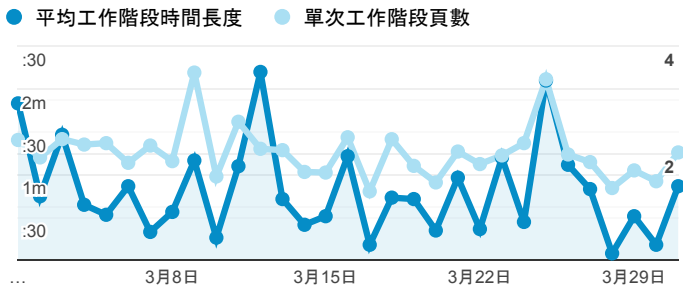

報表01_訪客

2021年3月1日 - 2021年3月31日

所有使用者
100.00% 個工作階段

平均造訪停留時間和單次造訪頁數

造訪地圖

跳出率和平均造訪停留時間

造訪 (依瀏覽器分組)

造訪和不重複訪客

造訪和新造訪率 (依 行動裝置資訊 分組)

造訪和新造訪

造訪 (依 裝置類別 分組)

desktop mobile tablet

造訪 (依語言分組)

語言

工作階段

zh-tw	1,429
en-us	218
zh-cn	96
en-gb	93
zh-hk	21
fr-fr	12
de-de	10
en	8
it-it	8
en-ca	7