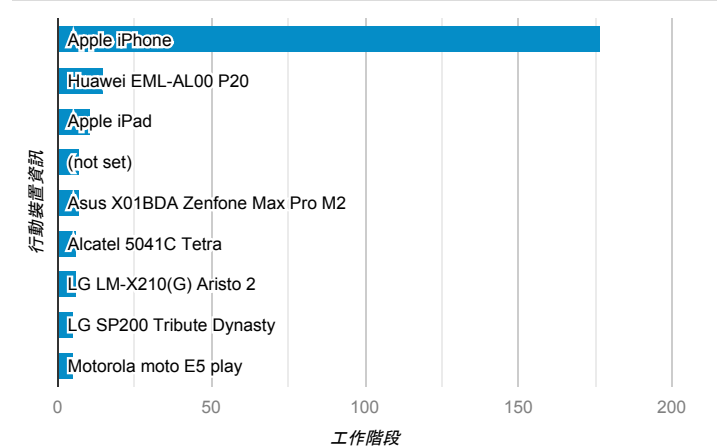

造訪和新造訪率 (依 行動裝置資訊 分組)