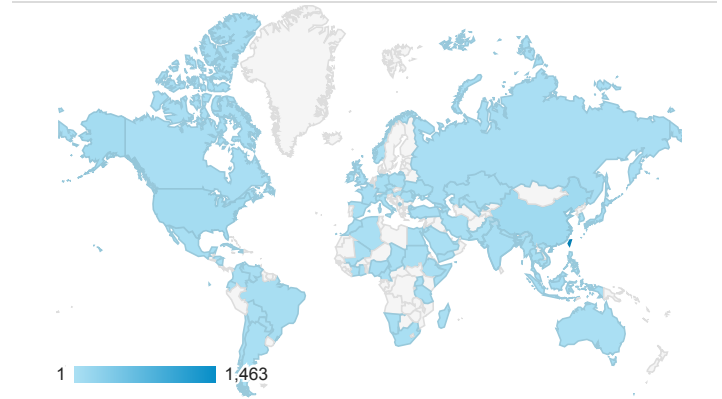

報表01_訪客

2021年3月1日 - 2021年3月31日

所有使用者
100.00% 個工作階段

平均造訪停留時間和單次造訪頁數

造訪地圖

跳出率和平均造訪停留時間

造訪 (依瀏覽器分組)

造訪和不重複訪客