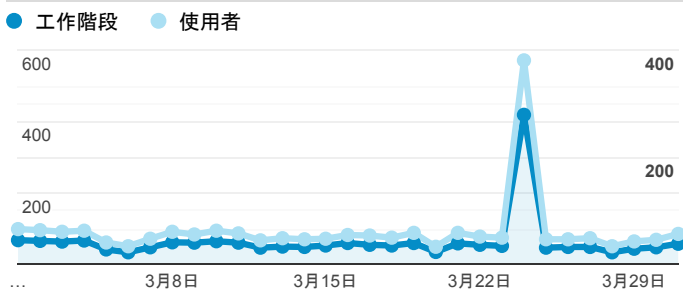

報表01_訪客

2021年3月1日 - 2021年3月31日

所有使用者
100.00% 個工作階段

平均造訪停留時間和單次造訪頁數

造訪地圖

跳出率和平均造訪停留時間

造訪 (依瀏覽器分組)

造訪和不重複訪客