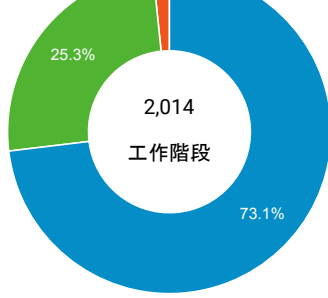

造訪和新造訪率 (依 行動裝置資訊 分組)

造訪和新造訪

造訪 (依 裝置類別 分組)

desktop mobile tablet

造訪 (依語言分組)

語言

工作階段

zh-tw	1,429
en-us	218
zh-cn	96
en-gb	93
zh-hk	21
fr-fr	12
de-de	10
en	8
it-it	8
en-ca	7