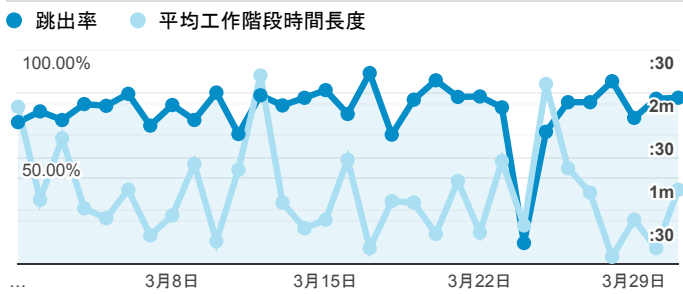

報表01_訪客

2021年3月1日 - 2021年3月31日

所有使用者
100.00% 個工作階段

平均造訪停留時間和單次造訪頁數

造訪地圖

跳出率和平均造訪停留時間

造訪 (依瀏覽器分組)

造訪和不重複訪客