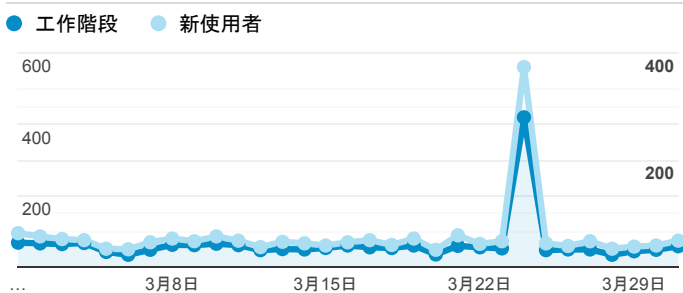

造訪和新造訪

造訪 (依 裝置類別 分組)

desktop mobile tablet

造訪 (依語言分組)

語言

工作階段