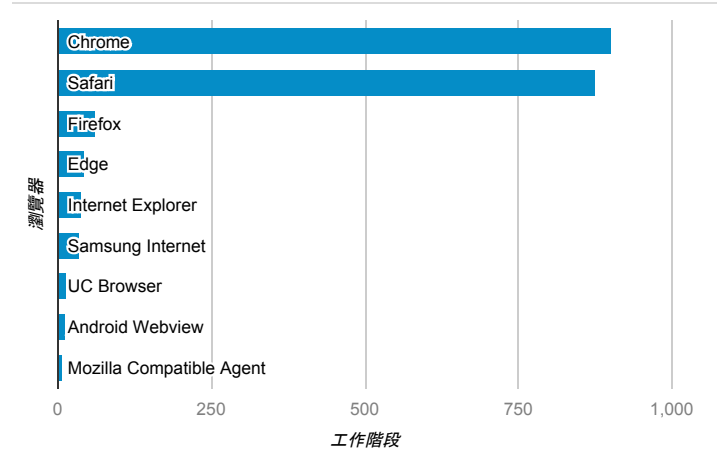

報表01_訪客

2021年3月1日 - 2021年3月31日

所有使用者
100.00% 個工作階段

平均造訪停留時間和單次造訪頁數

造訪地圖

跳出率和平均造訪停留時間

造訪 (依瀏覽器分組)

造訪和不重複訪客