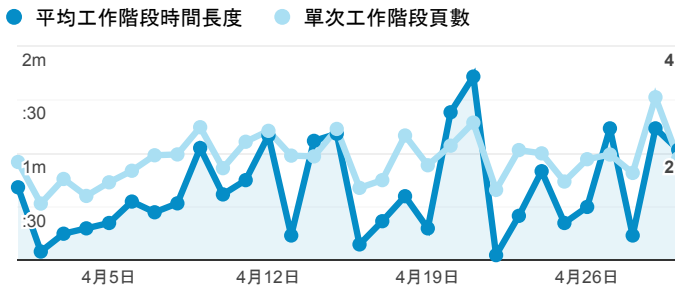

報表01_訪客

2021年4月1日 - 2021年4月30日

所有使用者
100.00% 個工作階段

平均造訪停留時間和單次造訪頁數

造訪地圖

跳出率和平均造訪停留時間

造訪 (依瀏覽器分組)

造訪和不重複訪客

造訪和新造訪率 (依 行動裝置資訊 分組)

造訪和新造訪

造訪 (依 裝置類別 分組)

desktop mobile tablet

造訪 (依語言分組)

語言 工作階段

zh-tw	1,307
en-us	208
zh-cn	105
en-gb	82
zh-hk	16
fr-fr	14
it-it	12
de	11
id	10
tr-tr	10