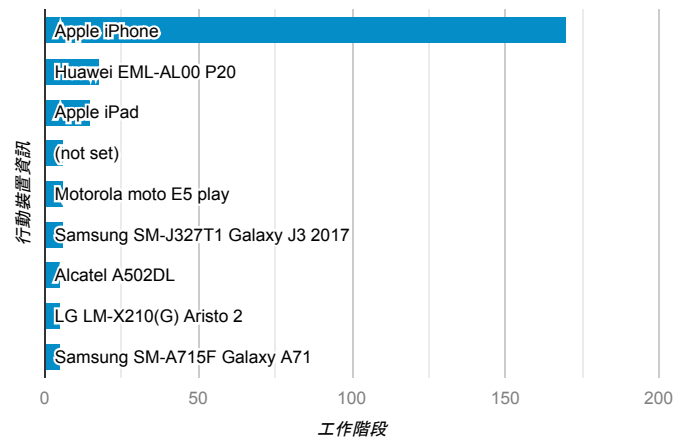

造訪和新造訪率 (依 行動裝置資訊 分組)