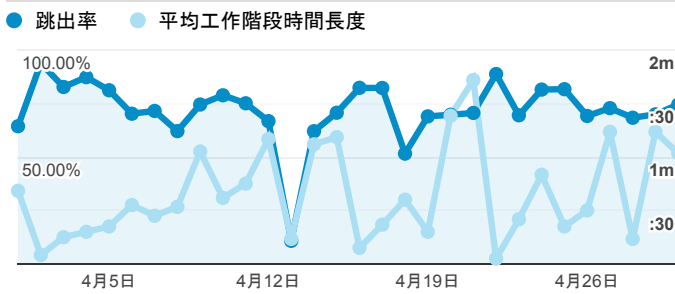

報表01_訪客

2021年4月1日 - 2021年4月30日

所有使用者
100.00% 個工作階段

平均造訪停留時間和單次造訪頁數

造訪地圖

跳出率和平均造訪停留時間

造訪 (依瀏覽器分組)

造訪和不重複訪客

造訪和新造訪率 (依 行動裝置資訊 分組)

造訪和新造訪

造訪 (依 裝置類別 分組)

desktop mobile tablet

造訪 (依語言分組)

語言 工作階段

zh-tw	1,307
en-us	208
zh-cn	105
en-gb	82
zh-hk	16
fr-fr	14
it-it	12
de	11
id	10
tr-tr	10