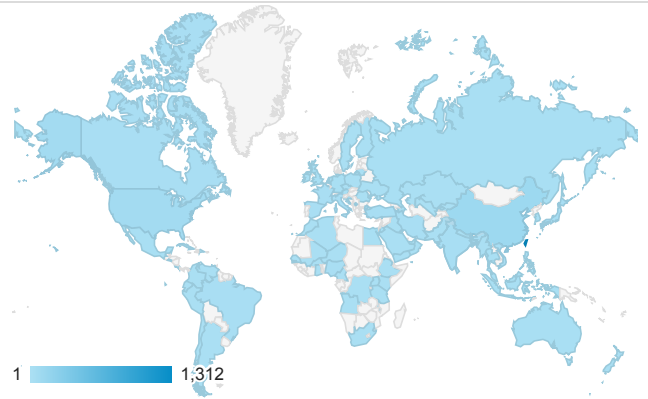

報表01_訪客

2021年4月1日 - 2021年4月30日

所有使用者
100.00% 個工作階段

平均造訪停留時間和單次造訪頁數

造訪地圖

跳出率和平均造訪停留時間

造訪 (依瀏覽器分組)

造訪和不重複訪客