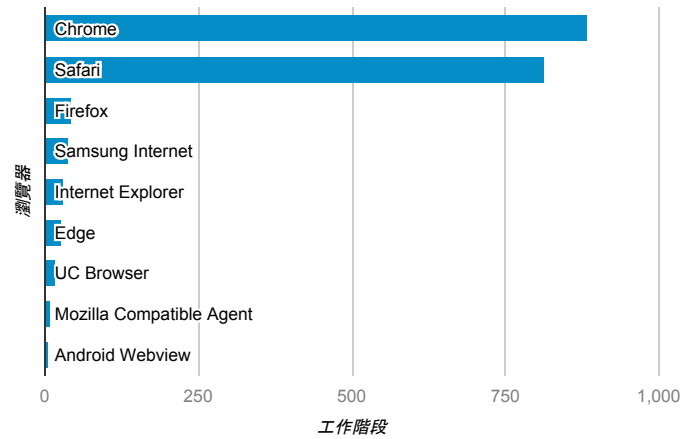

報表01_訪客

2021年4月1日 - 2021年4月30日

所有使用者
100.00% 個工作階段

平均造訪停留時間和單次造訪頁數

造訪地圖

跳出率和平均造訪停留時間

造訪 (依瀏覽器分組)

造訪和不重複訪客