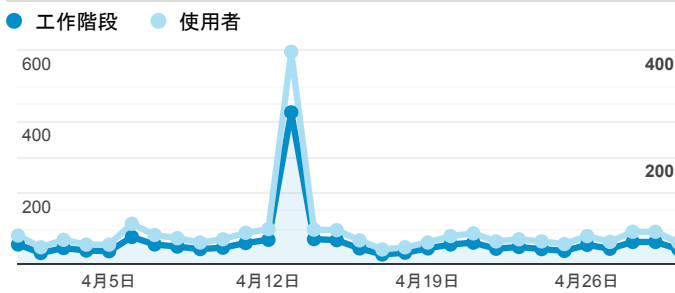

報表01_訪客

2021年4月1日 - 2021年4月30日

所有使用者
100.00% 個工作階段

平均造訪停留時間和單次造訪頁數

造訪地圖

跳出率和平均造訪停留時間

造訪 (依瀏覽器分組)

造訪和不重複訪客