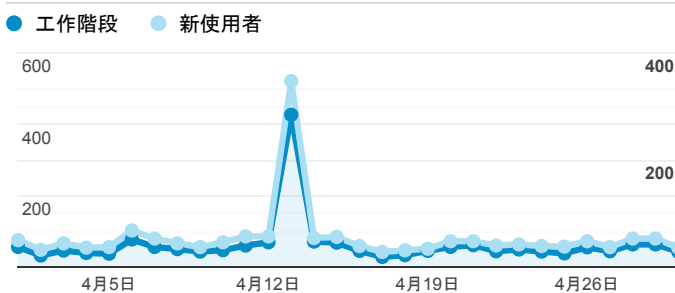

造訪和新造訪

造訪 (依 裝置類別 分組)

desktop mobile tablet

造訪 (依語言分組)

語言 工作階段