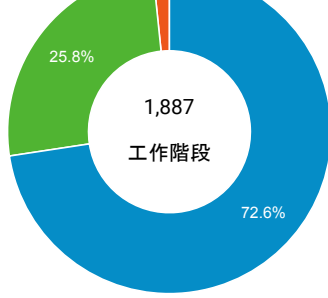

造訪和新造訪率 (依 行動裝置資訊 分組)

造訪和新造訪

造訪 (依 裝置類別 分組)

desktop mobile tablet

造訪 (依語言分組)

語言 工作階段

zh-tw	1,307
en-us	208
zh-cn	105
en-gb	82
zh-hk	16
fr-fr	14
it-it	12
de	11
id	10
tr-tr	10