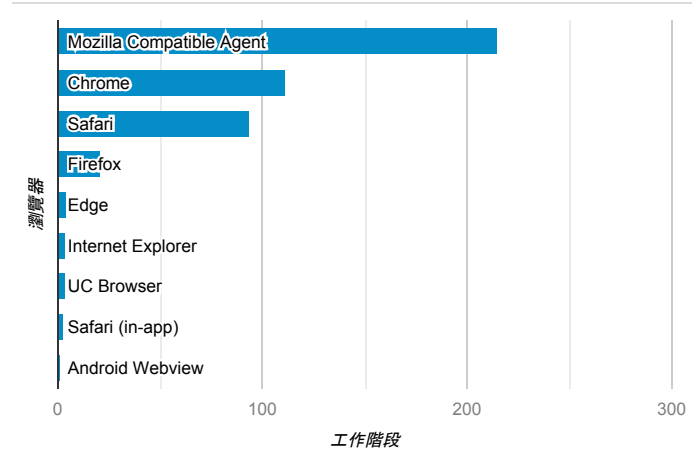

報表01_訪客

2022年1月1日 - 2022年1月9日

所有使用者
100.00% 個工作階段

平均造訪停留時間和單次造訪頁數

造訪地圖

跳出率和平均造訪停留時間

造訪 (依瀏覽器分組)

造訪和不重複訪客