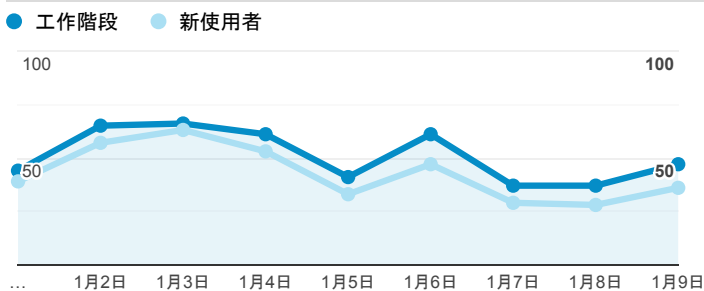

造訪和新造訪

造訪 (依裝置類別分組)

desktop mobile tablet

造訪 (依語言分組)

語言

工作階段