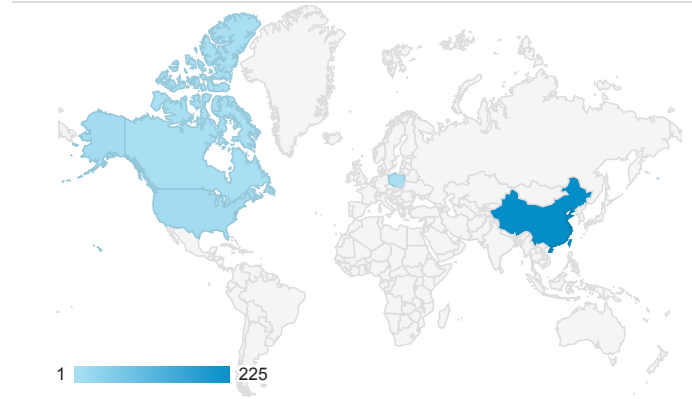

報表01_訪客

2022年1月1日 - 2022年1月9日

所有使用者
100.00% 個工作階段

平均造訪停留時間和單次造訪頁數

造訪地圖

跳出率和平均造訪停留時間

造訪 (依瀏覽器分組)

造訪和不重複訪客