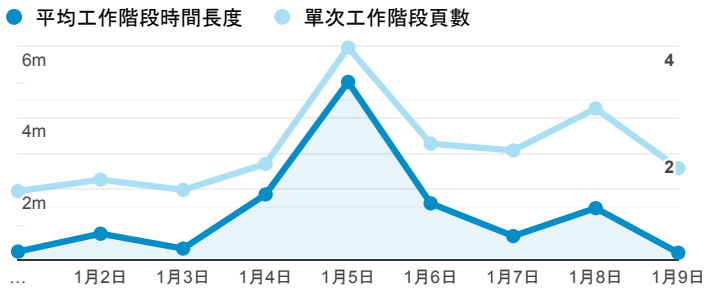

報表01_訪客

2022年1月1日 - 2022年1月9日

所有使用者
100.00% 個工作階段

平均造訪停留時間和單次造訪頁數

造訪地圖

跳出率和平均造訪停留時間

造訪 (依瀏覽器分組)

造訪和不重複訪客

造訪和新造訪率 (依行動裝置資訊分組)

造訪和新造訪

造訪 (依裝置類別分組)

desktop mobile tablet

造訪 (依語言分組)

語言

工作階段

zh-cn	226
zh-tw	199
en-us	27
zh-hk	3
zh-mo	2
c	1
en-gb	1