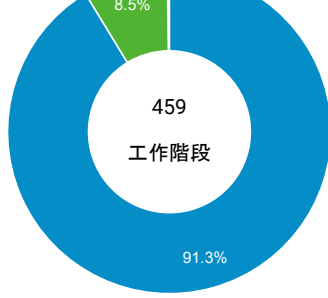

造訪和新造訪率 (依行動裝置資訊分組)

造訪和新造訪

造訪 (依裝置類別分組)

desktop mobile tablet

造訪 (依語言分組)

語言

工作階段

zh-cn	226
zh-tw	199
en-us	27
zh-hk	3
zh-mo	2
c	1
en-gb	1