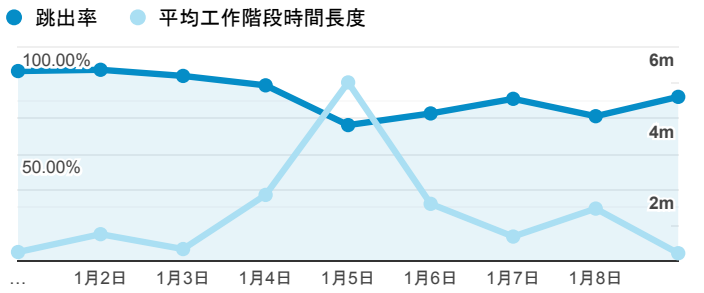

報表01_訪客

2022年1月1日 - 2022年1月9日

所有使用者
100.00% 個工作階段

平均造訪停留時間和單次造訪頁數

造訪地圖

跳出率和平均造訪停留時間

造訪 (依瀏覽器分組)

造訪和不重複訪客

造訪和新造訪率 (依行動裝置資訊分組)

造訪和新造訪

造訪 (依裝置類別分組)

desktop mobile tablet

造訪 (依語言分組)

語言

工作階段

zh-cn	226
zh-tw	199
en-us	27
zh-hk	3
zh-mo	2
c	1
en-gb	1