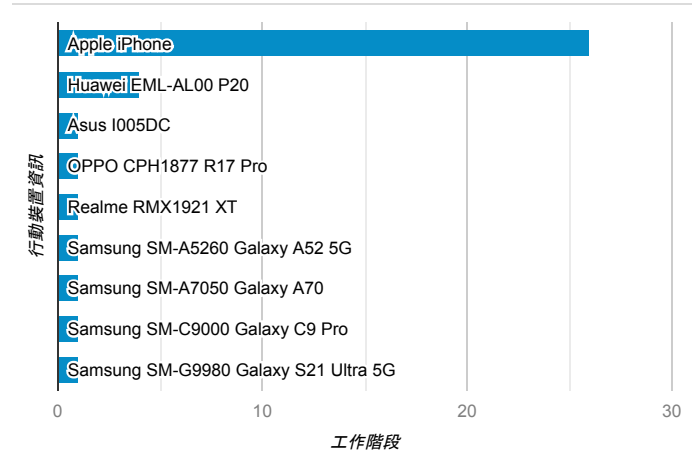

造訪和新造訪率 (依行動裝置資訊分組)