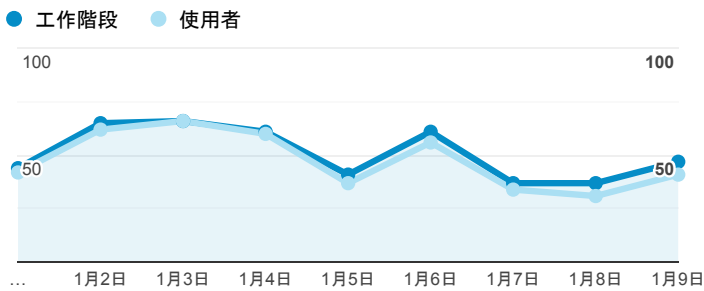

報表01_訪客

2022年1月1日 - 2022年1月9日

所有使用者
100.00% 個工作階段

平均造訪停留時間和單次造訪頁數

造訪地圖

跳出率和平均造訪停留時間

造訪 (依瀏覽器分組)

造訪和不重複訪客

造訪和新造訪率 (依行動裝置資訊分組)

造訪和新造訪

造訪 (依裝置類別分組)

desktop mobile tablet

造訪 (依語言分組)

語言

工作階段

zh-cn	226
zh-tw	199
en-us	27
zh-hk	3
zh-mo	2
c	1
en-gb	1