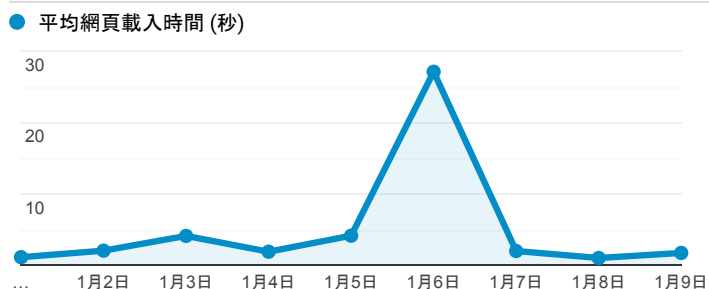

報表03_內容

2022年1月1日 - 2022年1月9日

所有使用者
100.00% 個工作階段

網頁載入平均需時 (秒)

網頁載入平均需時 (秒)和瀏覽量 (依 網頁 分組)

網頁	平均網頁載入時間 (秒)	網頁瀏覽量
/book_detail.cshtml?path=books/uni/apply/tk418006&title=復健與健康評估：icf指引之運用&bn=應用科學+++ (tk400000+--+tk400000)+(BM:+anderson+witch)	28.51	1
/	12.49	144
/book_detail.cshtml?path=books/uni/apply/tk418022&title=客製化運動處方	7.04	1
/book_detail.cshtml?path=Publishers/magazine/fl/2005/0424&title=非凡商業周刊424期&bn=2005年非凡周刊	5.06	5
/book_detail.cshtml?path=books/uni/social/56/tk563014_3&title=現代證券交易法實例研習	3.78	1
/newbooks.cshtml?page=2	2.51	3
/book_detail.cshtml?path=books/uni/social/52/tk528072&title=體育行政與管理	2.30	4
/newbooks.cshtml	2.20	21
/newbooks.cshtml?page=3	2.16	3
/book_detail.cshtml?path=books/uni/social/52/tk520084&title=敘事教育學+生命史取向	1.97	5

瀏覽量 (依網頁分組)

造訪和新造訪率 (依 關鍵字 分組)

關鍵字	工作階段	新工作階段百分比
(not provided)	100	64.00%

網頁載入平均需時 (秒) (依瀏覽器分組)

瀏覽器	平均網頁載入時間 (秒)
Firefox	21.93
Safari	3.87
Chrome	1.88
Edge	0.85