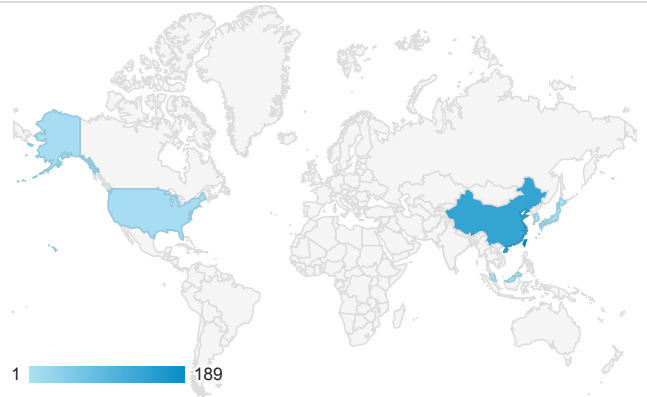

desktop mobile tablet

造訪地圖

造訪 (依瀏覽器分組)

造訪和新造訪率 (依行動裝置資訊分組)

造訪 (依語言分組)

語言 工作階段

zh-tw	183
zh-cn	134
en-us	12
en-gb	2
en-ca	1
fr-fr	1
zh-hk	1