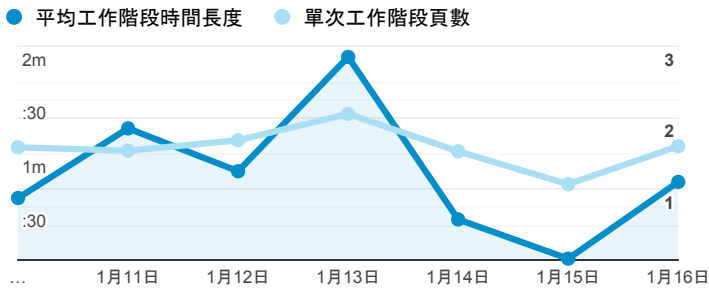

報表01_訪客

2022年1月10日 - 2022年1月16日

所有使用者
100.00% 個工作階段

平均造訪停留時間和單次造訪頁數

跳出率和平均造訪停留時間

造訪和不重複訪客

造訪和新造訪

造訪 (依裝置類別分組)

desktop mobile tablet

造訪地圖

造訪 (依瀏覽器分組)

造訪和新造訪率 (依行動裝置資訊分組)

造訪 (依語言分組)

語言 工作階段

zh-tw	183
zh-cn	134
en-us	12
en-gb	2
en-ca	1
fr-fr	1
zh-hk	1