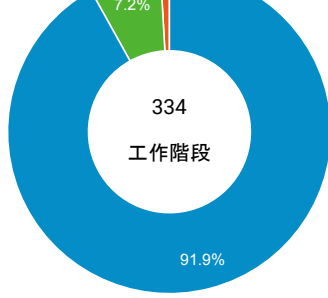

desktop mobile tablet

造訪地圖

造訪 (依瀏覽器分組)

造訪和新造訪率 (依行動裝置資訊分組)

造訪 (依語言分組)

語言 工作階段

zh-tw	183
zh-cn	134
en-us	12
en-gb	2
en-ca	1
fr-fr	1
zh-hk	1