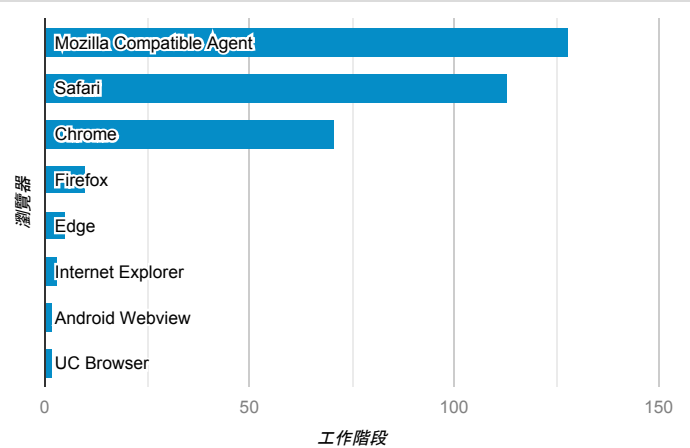

造訪 (依瀏覽器分組)