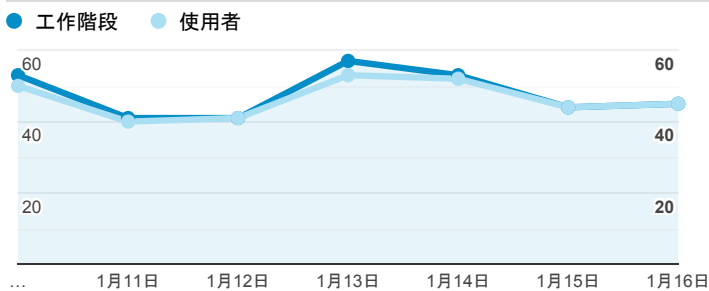

報表01_訪客

2022年1月10日 - 2022年1月16日

所有使用者
100.00% 個工作階段

平均造訪停留時間和單次造訪頁數

跳出率和平均造訪停留時間

造訪和不重複訪客

造訪和新造訪

造訪 (依裝置類別分組)

desktop mobile tablet

造訪地圖

造訪 (依瀏覽器分組)

造訪和新造訪率 (依行動裝置資訊分組)

造訪 (依語言分組)

語言 工作階段

zh-tw	183
zh-cn	134
en-us	12
en-gb	2
en-ca	1
fr-fr	1
zh-hk	1