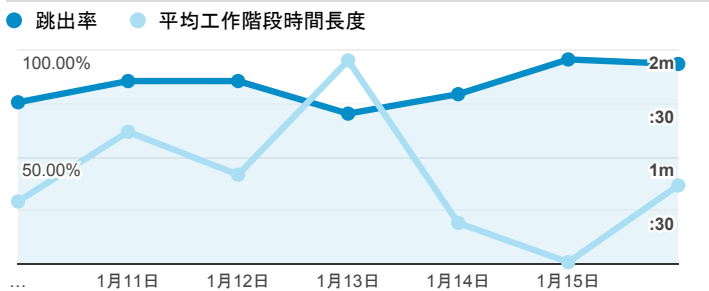

報表01_訪客

2022年1月10日 - 2022年1月16日

所有使用者
100.00% 個工作階段

平均造訪停留時間和單次造訪頁數

跳出率和平均造訪停留時間

造訪和不重複訪客

造訪和新造訪

造訪 (依裝置類別分組)

desktop mobile tablet

造訪地圖

造訪 (依瀏覽器分組)

造訪和新造訪率 (依行動裝置資訊分組)

造訪 (依語言分組)

語言 工作階段

zh-tw	183
zh-cn	134
en-us	12
en-gb	2
en-ca	1
fr-fr	1
zh-hk	1