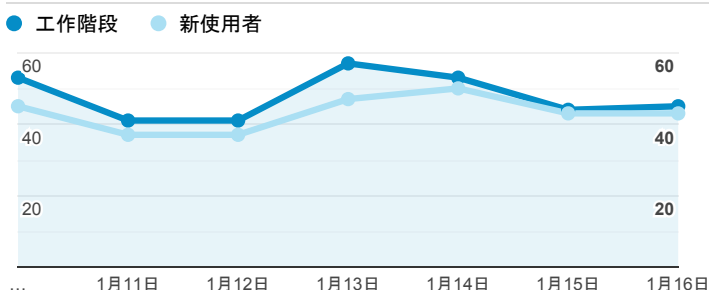

報表01_訪客

2022年1月10日 - 2022年1月16日

所有使用者
100.00% 個工作階段

平均造訪停留時間和單次造訪頁數

跳出率和平均造訪停留時間

造訪和不重複訪客

造訪和新造訪

造訪 (依裝置類別分組)

desktop mobile tablet

造訪地圖

造訪 (依瀏覽器分組)

造訪和新造訪率 (依行動裝置資訊分組)

造訪 (依語言分組)

語言 工作階段

zh-tw	183
zh-cn	134
en-us	12
en-gb	2
en-ca	1
fr-fr	1
zh-hk	1