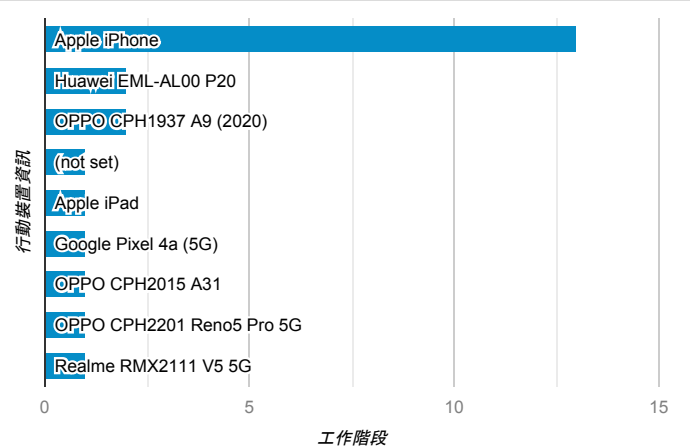

desktop mobile tablet

造訪地圖

造訪 (依瀏覽器分組)

造訪和新造訪率 (依行動裝置資訊分組)

造訪 (依語言分組)

語言 工作階段

zh-tw	183
zh-cn	134
en-us	12
en-gb	2
en-ca	1
fr-fr	1
zh-hk	1