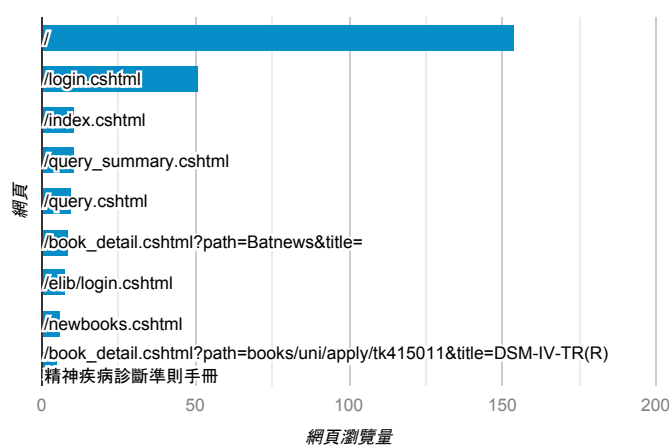

報表03_內容

2022年1月10日 - 2022年1月16日

所有使用者
100.00% 個工作階段

網頁載入平均需時 (秒)

● 平均網頁載入時間 (秒)

網頁載入平均需時 (秒)和瀏覽量 (依 網頁 分組)

網頁	平均網頁載入時間 (秒)	網頁瀏覽量
/index.cshtml	4.53	11
/book_detail.cshtml?path=Publishers/net/s009/a042/b001&title=不設限的履歷+15個職場生命故事	3.89	2
/	2.27	154
/book_detail.cshtml?path=books/uni/lan/80/tk805401&title=EAST+MEETS+WEST+IN+ENGLISH+7	2.18	3
/book_detail.cshtml?path=books/uni/apply/tk415028/tk4150~3.03c&title=DSM-5(R)人格障礙症的替代模型(Alternative+DSM-5(R)+Model+for+Personality+Disorders)&bn=DSM-5精神疾病診斷與統計	1.67	4
/book_detail.cshtml?path=news/udn/2021/202112/20211215/magazine/&title=雜誌&bn=	0.98	2
/book_detail.cshtml?path=books/univexam&title=	0.48	4
/login.cshtml	0.24	51
/service.cshtml	0.15	2
/aboutus.cshtml	0.00	4

瀏覽量 (依網頁分組)

造訪和新造訪率 (依 關鍵字 分組)

關鍵字	工作階段	新工作階段百分比
(not provided)	52	90.38%

網頁載入平均需時 (秒) (依瀏覽器分組)

瀏覽器	平均網頁載入時間 (秒)
Firefox	2.56
Safari	2.13
Chrome	1.48