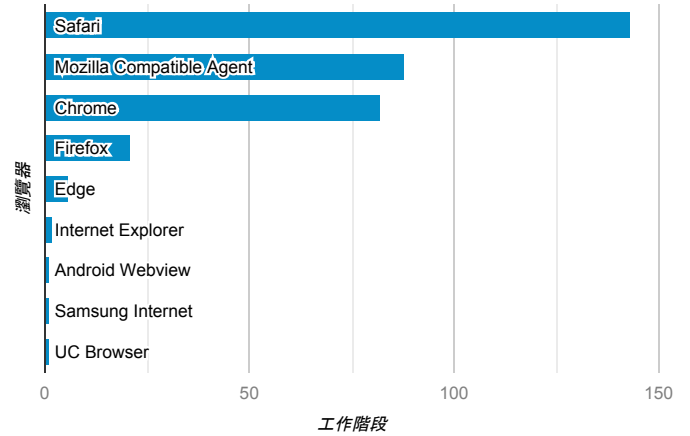

報表01_訪客

2022年1月17日 - 2022年1月23日

○ 所有使用者
100.00% 個工作階段

平均造訪停留時間和單次造訪頁數

造訪地圖

跳出率和平均造訪停留時間

造訪 (依瀏覽器分組)

造訪和不重複訪客