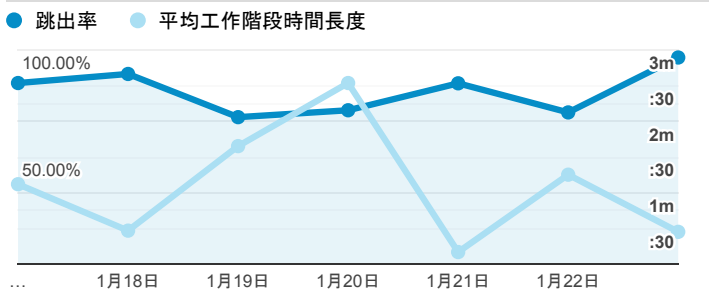

報表01_訪客

2022年1月17日 - 2022年1月23日

○ 所有使用者
100.00% 個工作階段

平均造訪停留時間和單次造訪頁數

造訪地圖

跳出率和平均造訪停留時間

造訪 (依瀏覽器分組)

造訪和不重複訪客

造訪和新造訪率 (依 行動裝置資訊 分組)

造訪和新造訪

造訪 (依 裝置類別 分組)

■ desktop ■ mobile ■ tablet

造訪 (依語言分組)

語言 工作階段

zh-tw	228
zh-cn	100
en-us	13
zh-hk	3
en-gb	1