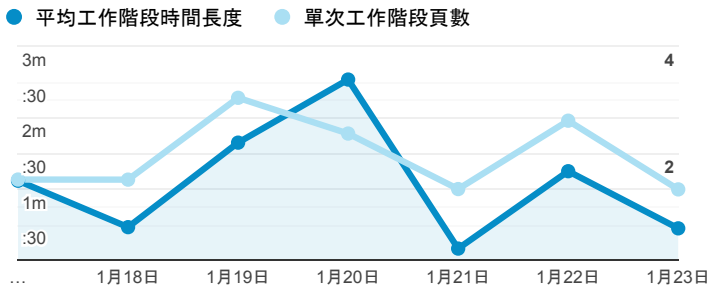

報表01_訪客

2022年1月17日 - 2022年1月23日

○ 所有使用者
100.00% 個工作階段

平均造訪停留時間和單次造訪頁數

造訪地圖

跳出率和平均造訪停留時間

造訪 (依瀏覽器分組)

造訪和不重複訪客

造訪和新造訪率 (依 行動裝置資訊 分組)

造訪和新造訪

造訪 (依 裝置類別 分組)

■ desktop ■ mobile ■ tablet

造訪 (依語言分組)

語言 工作階段

zh-tw	228
zh-cn	100
en-us	13
zh-hk	3
en-gb	1