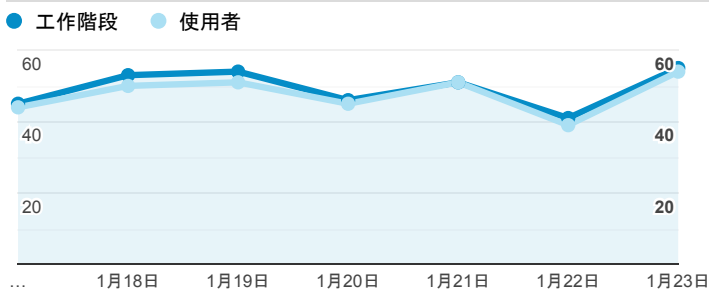

報表01_訪客

2022年1月17日 - 2022年1月23日

○ 所有使用者
100.00% 個工作階段

平均造訪停留時間和單次造訪頁數

造訪地圖

跳出率和平均造訪停留時間

造訪 (依瀏覽器分組)

造訪和不重複訪客

造訪和新造訪率 (依 行動裝置資訊 分組)

造訪和新造訪

造訪 (依 裝置類別 分組)

■ desktop ■ mobile ■ tablet

造訪 (依語言分組)

語言 工作階段

zh-tw	228
zh-cn	100
en-us	13
zh-hk	3
en-gb	1