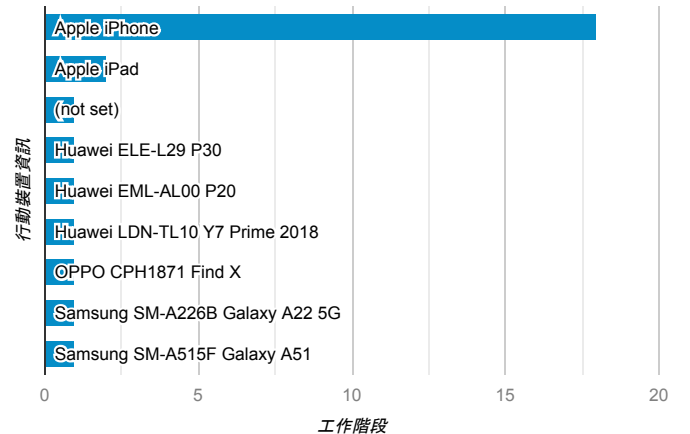

造訪和新造訪率 (依 行動裝置資訊 分組)