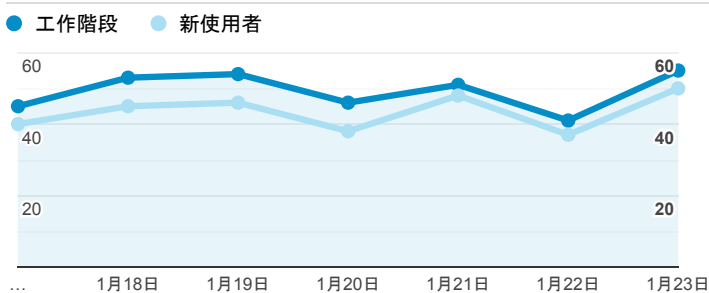

報表01_訪客

2022年1月17日 - 2022年1月23日

○ 所有使用者
100.00% 個工作階段

平均造訪停留時間和單次造訪頁數

造訪地圖

跳出率和平均造訪停留時間

造訪 (依瀏覽器分組)

造訪和不重複訪客

造訪和新造訪率 (依 行動裝置資訊 分組)

造訪和新造訪

造訪 (依 裝置類別 分組)

■ desktop ■ mobile ■ tablet

造訪 (依語言分組)

語言 工作階段

zh-tw	228
zh-cn	100
en-us	13
zh-hk	3
en-gb	1