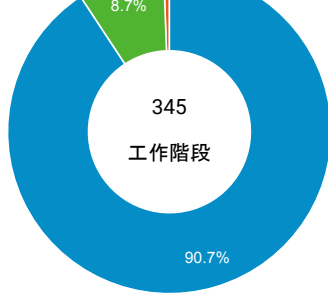

造訪和新造訪率 (依 行動裝置資訊 分組)

造訪和新造訪

造訪 (依 裝置類別 分組)

■ desktop ■ mobile ■ tablet

造訪 (依語言分組)

語言 工作階段

zh-tw	228
zh-cn	100
en-us	13
zh-hk	3
en-gb	1