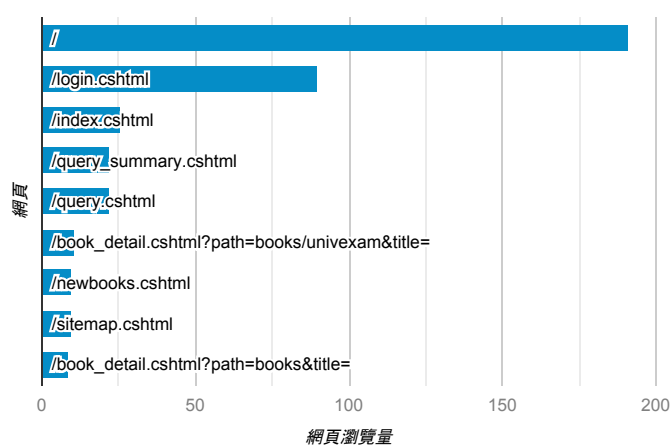

報表03_內容

2022年1月17日 - 2022年1月23日

所有使用者
100.00% 個工作階段

網頁載入平均需時 (秒)

● 平均網頁載入時間 (秒)

網頁載入平均需時 (秒)和瀏覽量 (依 網頁 分組)

網頁	平均網頁載入時間 (秒)	網頁瀏覽量
/	82.68	191
/newbooks.cshtml	43.42	10
/query.cshtml	11.41	22
/login.cshtml	6.98	90
/book_detail.cshtml?path=books/uni/social/54/tk546015&title=非營利組織管理(2版)	3.33	4
/book_detail.cshtml?path=books/uni/phi/tk178075_1&title=專業助人工作倫理	2.83	1
/aboutus.cshtml	1.93	3
/book_detail.cshtml?path=books/univexam/college//110/&title=110學年度學科能力測驗試題&bn=大學入學考試中心+學科能力測驗試題	1.37	8
/book_detail.cshtml?path=books/univexam&title=	0.42	11
/book_detail.cshtml?path=books/univexam/college/&title=大學入學考試中心+學科能力測驗試題&bn=	0.40	5

瀏覽量 (依網頁分組)

造訪和新造訪率 (依 關鍵字 分組)

關鍵字	工作階段	新工作階段百分比
(not provided)	65	76.92%

網頁載入平均需時 (秒) (依瀏覽器分組)

瀏覽器	平均網頁載入時間 (秒)
Firefox	136.74
Chrome	4.65
Safari	3.24
Android Webview	0.76