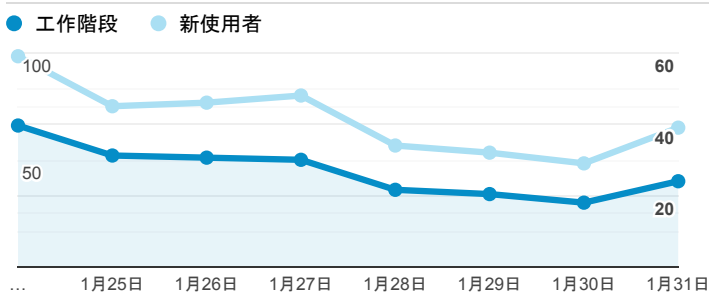

報表01_訪客

2022年1月24日 - 2022年1月31日

所有使用者
100.00% 個工作階段

平均造訪停留時間和單次造訪頁數

造訪地圖

跳出率和平均造訪停留時間

造訪 (依瀏覽器分組)

造訪和不重複訪客

造訪和新造訪率 (依行動裝置資訊分組)

造訪和新造訪

造訪 (依裝置類別分組)

desktop mobile

造訪 (依語言分組)

語言

工作階段

zh-tw	244
zh-cn	99
en-us	14
en-ca	1
zh-sg	1