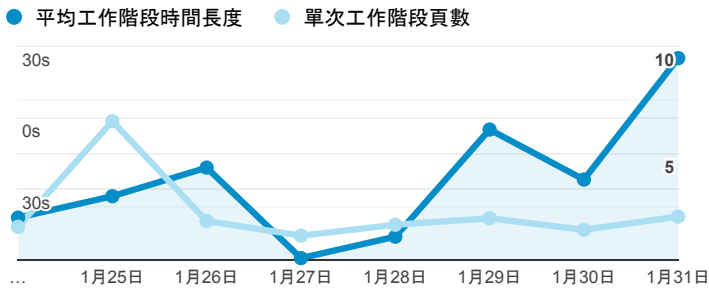

報表01_訪客

2022年1月24日 - 2022年1月31日

所有使用者
100.00% 個工作階段

平均造訪停留時間和單次造訪頁數

造訪地圖

跳出率和平均造訪停留時間

造訪 (依瀏覽器分組)

造訪和不重複訪客

造訪和新造訪率 (依行動裝置資訊分組)

造訪和新造訪

造訪 (依裝置類別分組)

desktop mobile

造訪 (依語言分組)

語言

工作階段

zh-tw	244
zh-cn	99
en-us	14
en-ca	1
zh-sg	1