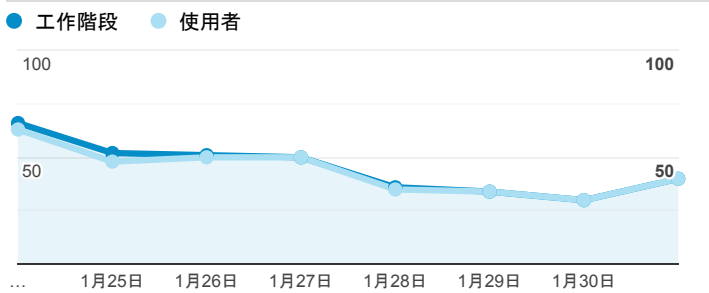

報表01_訪客

2022年1月24日 - 2022年1月31日

所有使用者
100.00% 個工作階段

平均造訪停留時間和單次造訪頁數

造訪地圖

跳出率和平均造訪停留時間

造訪 (依瀏覽器分組)

造訪和不重複訪客

造訪和新造訪率 (依行動裝置資訊分組)

造訪和新造訪

造訪 (依裝置類別分組)

desktop mobile

造訪 (依語言分組)

語言

工作階段

zh-tw	244
zh-cn	99
en-us	14
en-ca	1
zh-sg	1