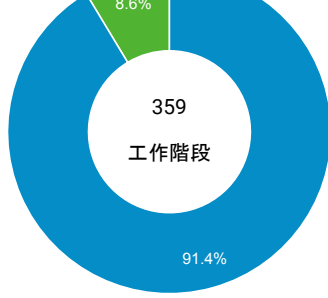

造訪和新造訪率 (依行動裝置資訊分組)

造訪和新造訪

造訪 (依裝置類別分組)

desktop mobile

造訪 (依語言分組)

語言

工作階段

zh-tw	244
zh-cn	99
en-us	14
en-ca	1
zh-sg	1