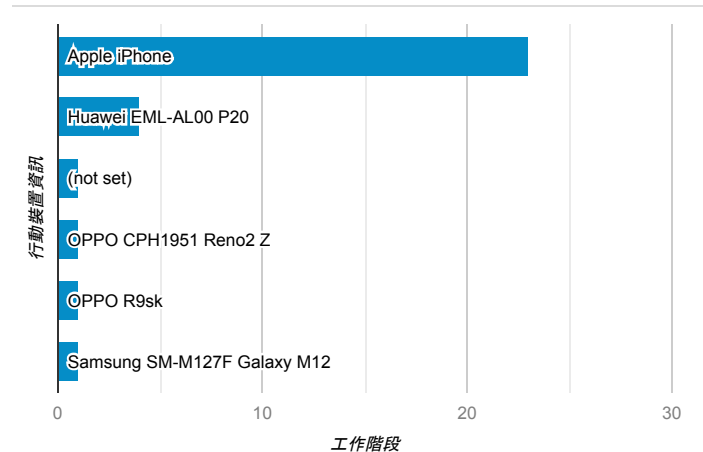

造訪和新造訪率 (依行動裝置資訊分組)