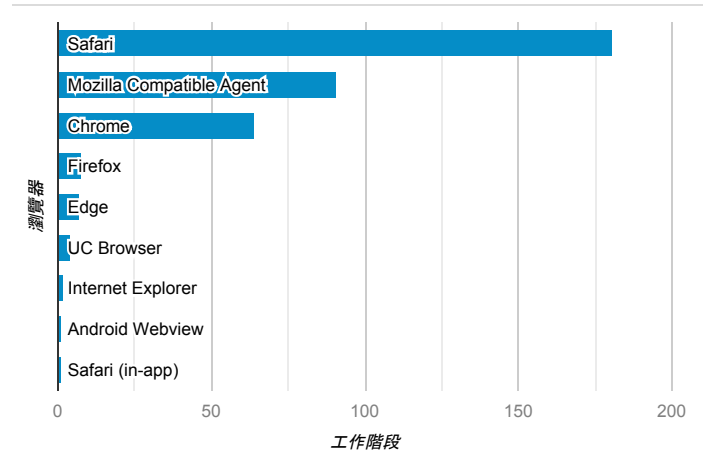

報表01_訪客

2022年1月24日 - 2022年1月31日

所有使用者
100.00% 個工作階段

平均造訪停留時間和單次造訪頁數

造訪地圖

跳出率和平均造訪停留時間

造訪 (依瀏覽器分組)

造訪和不重複訪客