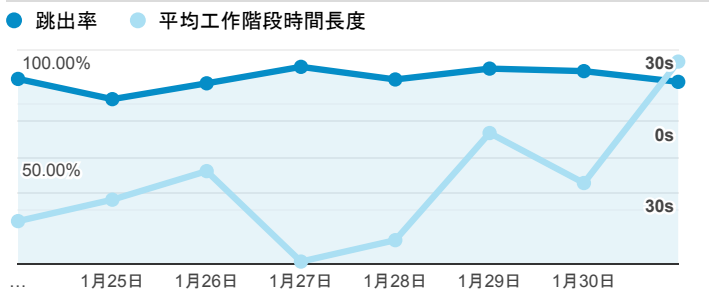

報表01_訪客

2022年1月24日 - 2022年1月31日

所有使用者
100.00% 個工作階段

平均造訪停留時間和單次造訪頁數

造訪地圖

跳出率和平均造訪停留時間

造訪 (依瀏覽器分組)

造訪和不重複訪客

造訪和新造訪率 (依行動裝置資訊分組)

造訪和新造訪

造訪 (依裝置類別分組)

desktop mobile

造訪 (依語言分組)

語言

工作階段

zh-tw	244
zh-cn	99
en-us	14
en-ca	1
zh-sg	1