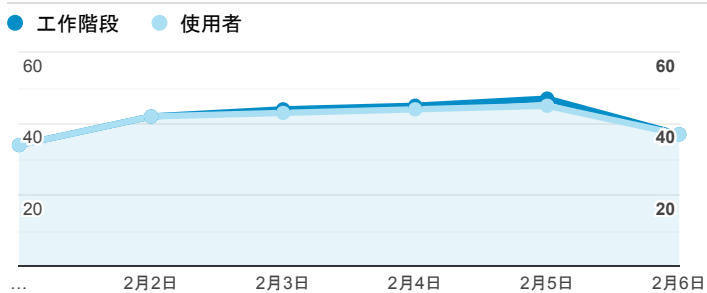

報表01_訪客

2022年2月1日 - 2022年2月6日

○ 所有使用者
100.00% 個工作階段

平均造訪停留時間和單次造訪頁數

跳出率和平均造訪停留時間

造訪和不重複訪客

造訪和新造訪

造訪 (依裝置類別分組)

■ desktop ■ mobile ■ tablet

造訪地圖

造訪 (依瀏覽器分組)

造訪和新造訪率 (依行動裝置資訊分組)

造訪 (依語言分組)

語言 工作階段