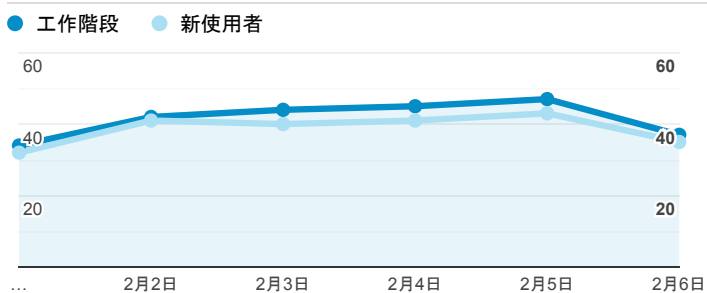

報表01_訪客

2022年2月1日 - 2022年2月6日

○ 所有使用者
100.00% 個工作階段

平均造訪停留時間和單次造訪頁數

跳出率和平均造訪停留時間

造訪和不重複訪客

造訪和新造訪

造訪 (依裝置類別分組)

■ desktop ■ mobile ■ tablet

造訪地圖

造訪 (依瀏覽器分組)

造訪和新造訪率 (依行動裝置資訊分組)

造訪 (依語言分組)

語言 工作階段