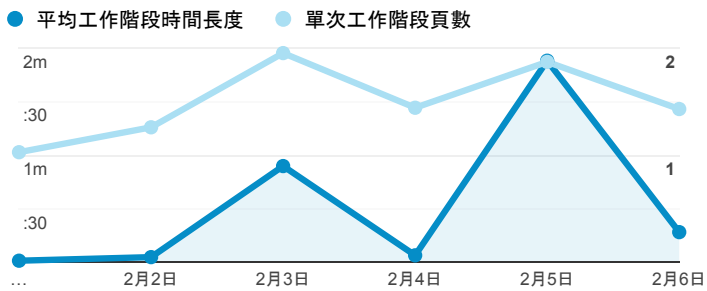

## 報表01\_訪客

2022年2月1日 - 2022年2月6日

○ 所有使用者  
100.00% 個工作階段

### 平均造訪停留時間和單次造訪頁數

### 跳出率和平均造訪停留時間