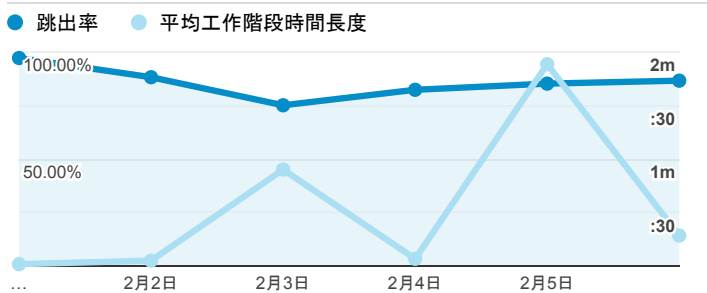

## 報表01\_訪客

2022年2月1日 - 2022年2月6日

○ 所有使用者  
100.00% 個工作階段

### 平均造訪停留時間和單次造訪頁數

### 跳出率和平均造訪停留時間