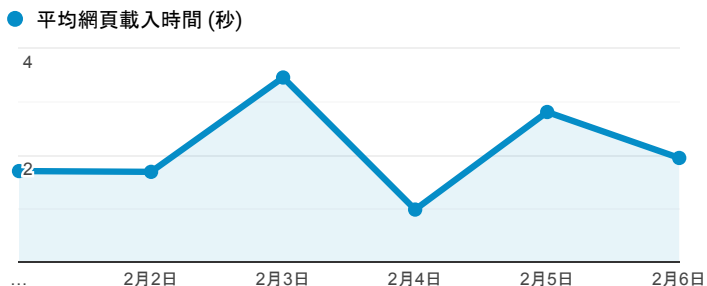

報表03_內容

2022年2月1日 - 2022年2月6日

所有使用者
100.00% 個工作階段

網頁載入平均需時 (秒)

瀏覽量 (依網頁分組)

網頁載入平均需時 (秒)和瀏覽量 (依 網頁 分組)

網頁	平均網頁載入時間 (秒)	網頁瀏覽量
/	2.18	152
/book_detail.cshtml	0.00	1
/book_detail.cshtml?path=/besb/&title=網路博覽家	0.00	1
/book_detail.cshtml?path=/books/&title=點字教科書	0.00	1
/book_detail.cshtml?path=/Publishers/magazine/lifeplus/71&title=熟年誌+71&bn=熟年誌	0.00	1
/book_detail.cshtml?path=/Publishers/net/mystery/a132&title=四萬人的目擊者++有馬賴義&bn=推理	0.00	1
/book_detail.cshtml?path=besb-net&title=	0.00	1
/book_detail.cshtml?path=besb/tuition&title=	0.00	1
/book_detail.cshtml?path=book_video	0.00	1
/book_detail.cshtml?path=books/uni/apply/tk411033&title=高齡營養學 (四版)	0.00	1

造訪和新造訪率 (依 關鍵字 分組)

關鍵字	工作階段	新工作階段百分比
(not provided)	34	88.24%
有馬賴義	1	100.00%

網頁載入平均需時 (秒) (依瀏覽器分組)

瀏覽器	平均網頁載入時間 (秒)
Firefox	2.80
Safari	2.19
Internet Explorer	0.90