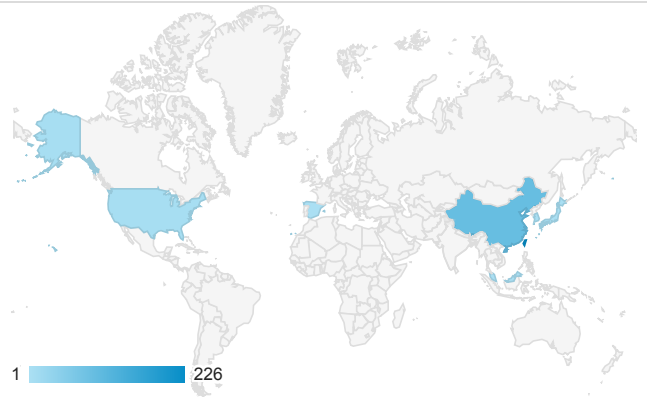

報表01_訪客

2022年2月7日 - 2022年2月13日

所有使用者
100.00% 個工作階段

平均造訪停留時間和單次造訪頁數

造訪地圖

跳出率和平均造訪停留時間

造訪 (依瀏覽器分組)

造訪和不重複訪客