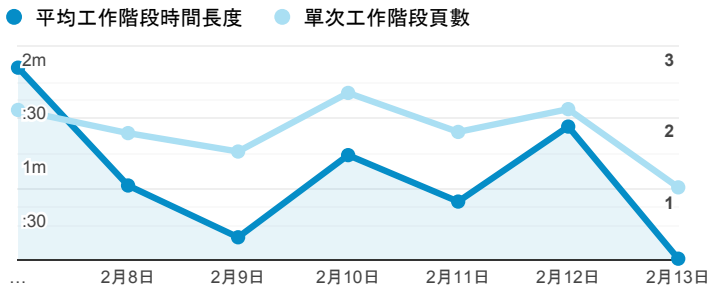

報表01_訪客

2022年2月7日 - 2022年2月13日

所有使用者
100.00% 個工作階段

平均造訪停留時間和單次造訪頁數

造訪地圖

跳出率和平均造訪停留時間

造訪 (依瀏覽器分組)

造訪和不重複訪客