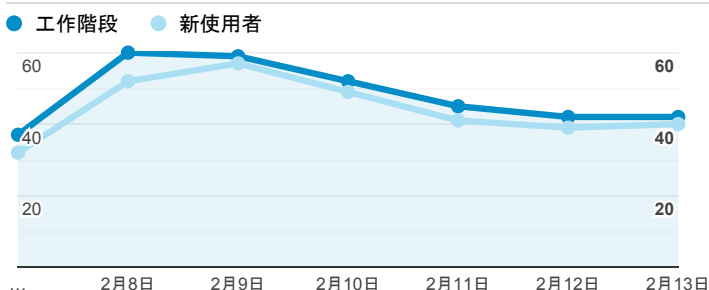

造訪和新造訪

造訪 (依 裝置類別 分組)

desktop mobile tablet

造訪 (依語言分組)

語言 工作階段