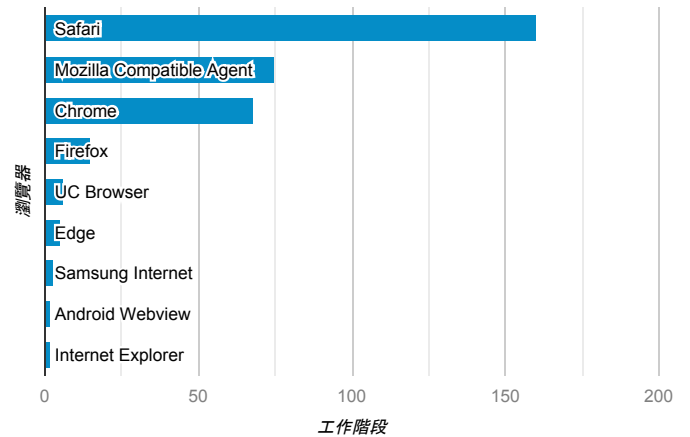

報表01_訪客

2022年2月7日 - 2022年2月13日

所有使用者
100.00% 個工作階段

平均造訪停留時間和單次造訪頁數

造訪地圖

跳出率和平均造訪停留時間

造訪 (依瀏覽器分組)

造訪和不重複訪客