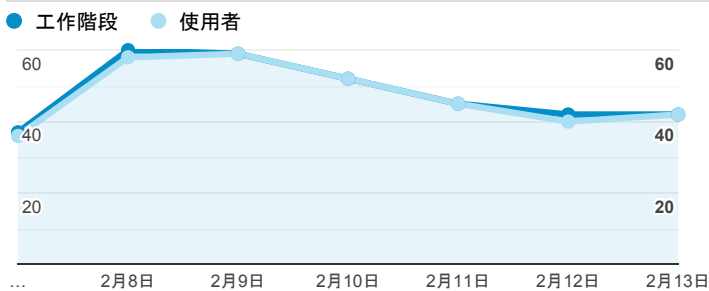

報表01_訪客

2022年2月7日 - 2022年2月13日

所有使用者
100.00% 個工作階段

平均造訪停留時間和單次造訪頁數

造訪地圖

跳出率和平均造訪停留時間

造訪 (依瀏覽器分組)

造訪和不重複訪客