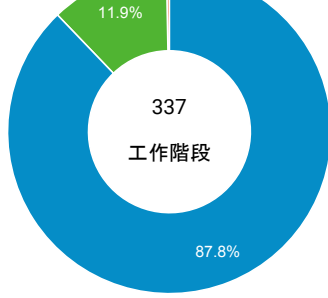

造訪和新造訪率 (依 行動裝置資訊 分組)

造訪和新造訪

造訪 (依 裝置類別 分組)

desktop mobile tablet

造訪 (依語言分組)

語言 工作階段

zh-tw	230
zh-cn	92
en-us	10
en-gb	2
zh-hk	2
es-es	1