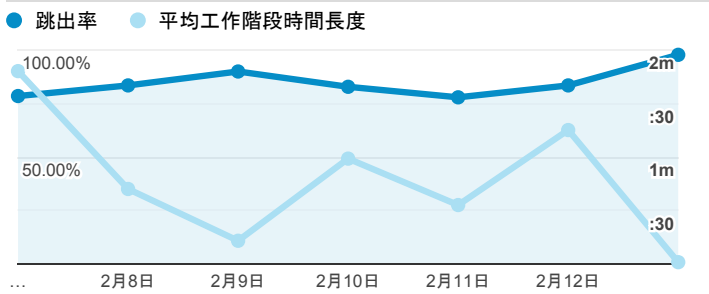

報表01_訪客

2022年2月7日 - 2022年2月13日

所有使用者
100.00% 個工作階段

平均造訪停留時間和單次造訪頁數

造訪地圖

跳出率和平均造訪停留時間

造訪 (依瀏覽器分組)

造訪和不重複訪客