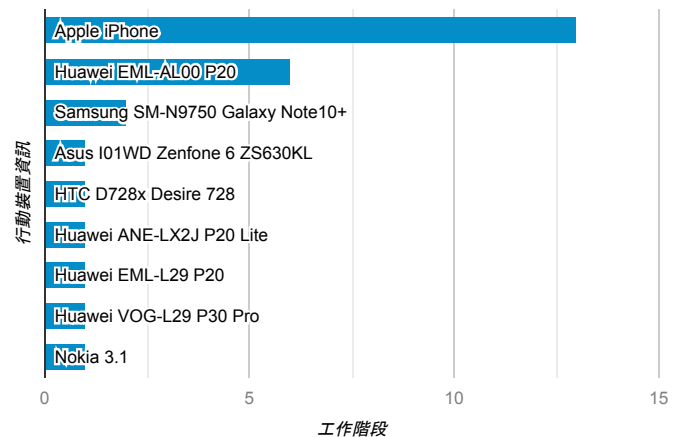

造訪和新造訪率 (依 行動裝置資訊 分組)