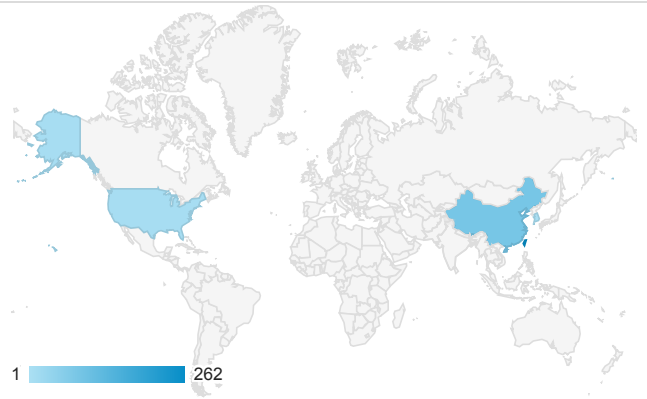

報表01_訪客

2022年2月14日 - 2022年2月20日

所有使用者
100.00% 個工作階段

平均造訪停留時間和單次造訪頁數

造訪地圖

跳出率和平均造訪停留時間

造訪 (依瀏覽器分組)

造訪和不重複訪客