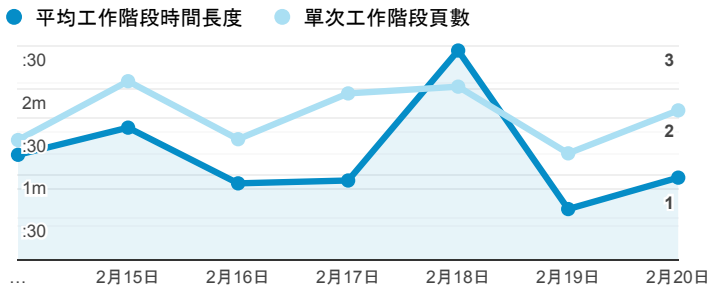

報表01_訪客

2022年2月14日 - 2022年2月20日

所有使用者
100.00% 個工作階段

平均造訪停留時間和單次造訪頁數

造訪地圖

跳出率和平均造訪停留時間

造訪 (依瀏覽器分組)

造訪和不重複訪客

造訪和新造訪率 (依 行動裝置資訊 分組)

造訪和新造訪

造訪 (依 裝置類別 分組)

desktop mobile tablet

造訪 (依語言分組)

語言 工作階段

zh-tw	257
zh-cn	81
en-us	12
zh-hk	3