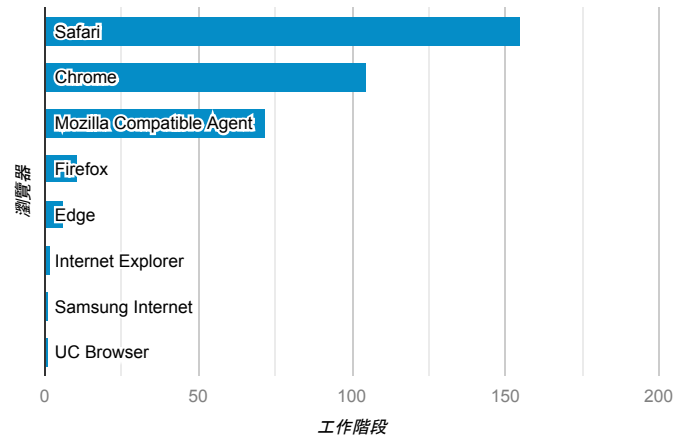

報表01_訪客

2022年2月14日 - 2022年2月20日

所有使用者
100.00% 個工作階段

平均造訪停留時間和單次造訪頁數

造訪地圖

跳出率和平均造訪停留時間

造訪 (依瀏覽器分組)

造訪和不重複訪客