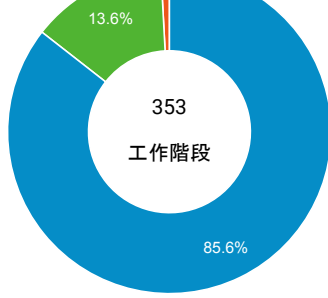

造訪和新造訪率 (依 行動裝置資訊 分組)

造訪和新造訪

造訪 (依 裝置類別 分組)

desktop mobile tablet

造訪 (依語言分組)

語言 工作階段

zh-tw	257
zh-cn	81
en-us	12
zh-hk	3