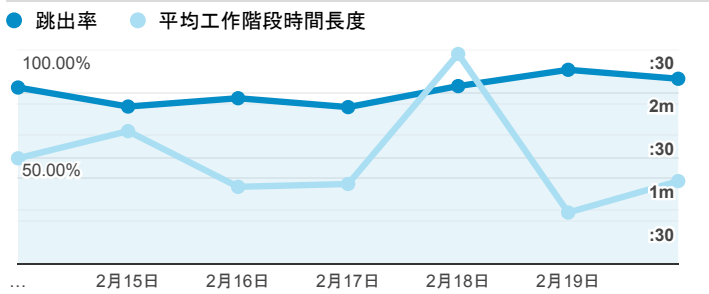

報表01_訪客

2022年2月14日 - 2022年2月20日

所有使用者
100.00% 個工作階段

平均造訪停留時間和單次造訪頁數

造訪地圖

跳出率和平均造訪停留時間

造訪 (依瀏覽器分組)

造訪和不重複訪客