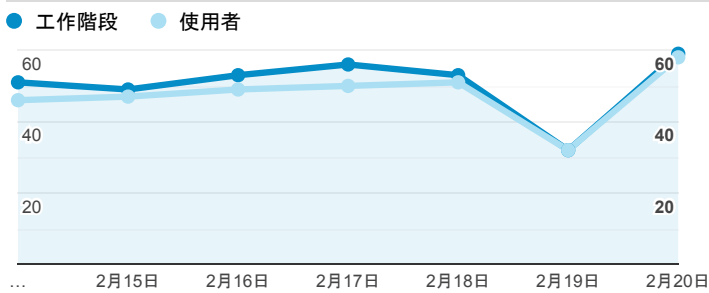

報表01_訪客

2022年2月14日 - 2022年2月20日

所有使用者
100.00% 個工作階段

平均造訪停留時間和單次造訪頁數

造訪地圖

跳出率和平均造訪停留時間

造訪 (依瀏覽器分組)

造訪和不重複訪客