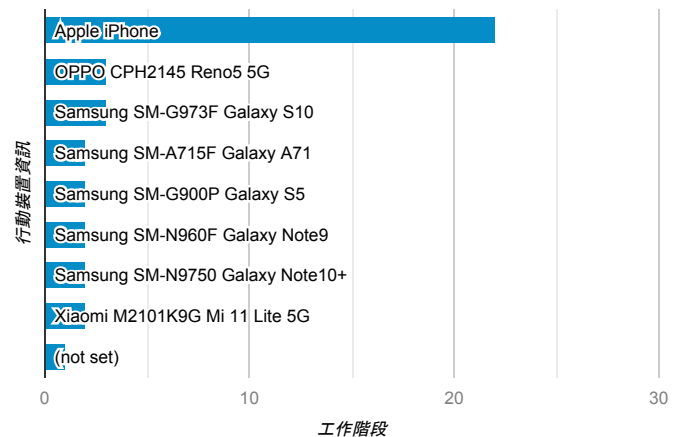

造訪和新造訪率 (依 行動裝置資訊 分組)