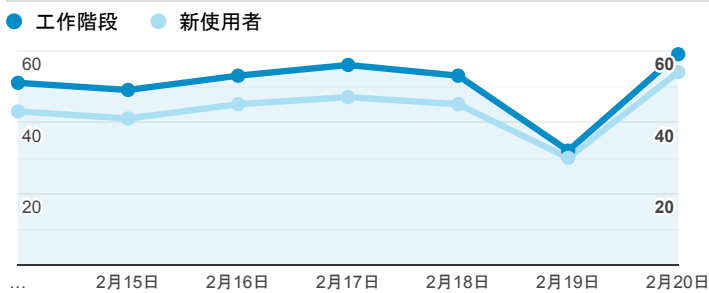

報表01_訪客

2022年2月14日 - 2022年2月20日

所有使用者
100.00% 個工作階段

平均造訪停留時間和單次造訪頁數

造訪地圖

跳出率和平均造訪停留時間

造訪 (依瀏覽器分組)

造訪和不重複訪客

造訪和新造訪率 (依 行動裝置資訊 分組)

造訪和新造訪

造訪 (依 裝置類別 分組)

desktop mobile tablet

造訪 (依語言分組)

語言 工作階段

zh-tw	257
zh-cn	81
en-us	12
zh-hk	3