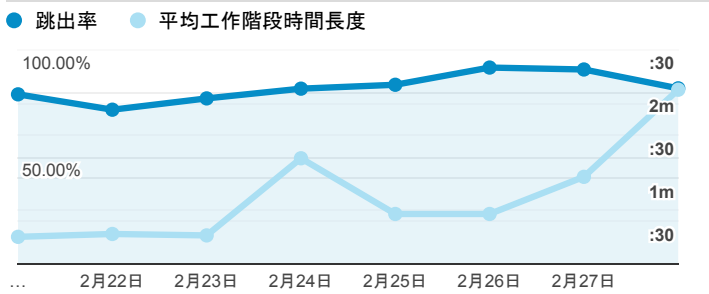

## 報表01\_訪客

2022年2月21日 - 2022年2月28日

所有使用者  
100.00% 個工作階段

### 平均造訪停留時間和單次造訪頁數

### 跳出率和平均造訪停留時間