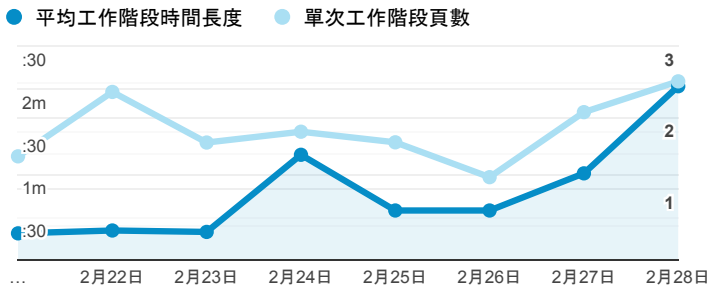

## 報表01\_訪客

2022年2月21日 - 2022年2月28日

所有使用者  
100.00% 個工作階段

### 平均造訪停留時間和單次造訪頁數

### 跳出率和平均造訪停留時間