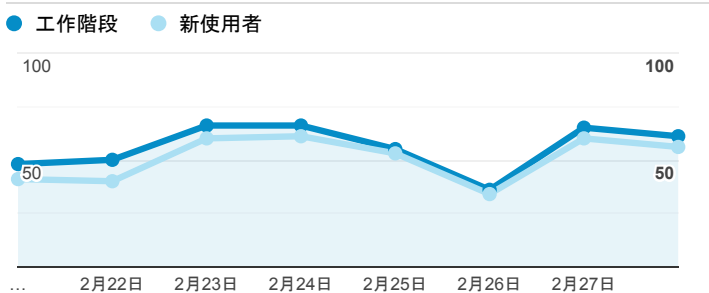

報表01_訪客

2022年2月21日 - 2022年2月28日

所有使用者
100.00% 個工作階段

平均造訪停留時間和單次造訪頁數

跳出率和平均造訪停留時間

造訪和不重複訪客

造訪和新造訪

造訪 (依裝置類別分組)

desktop mobile tablet

造訪地圖

造訪 (依瀏覽器分組)

造訪和新造訪率 (依行動裝置資訊分組)

造訪 (依語言分組)

語言 工作階段