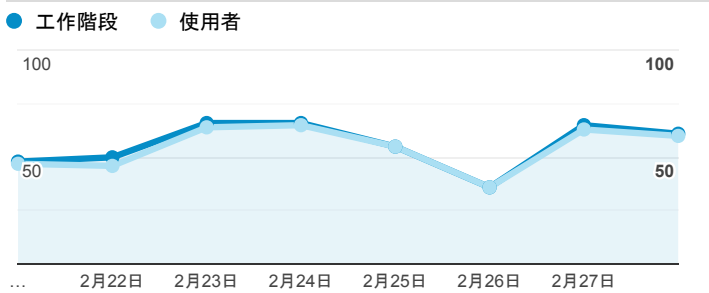

報表01_訪客

2022年2月21日 - 2022年2月28日

所有使用者
100.00% 個工作階段

平均造訪停留時間和單次造訪頁數

跳出率和平均造訪停留時間

造訪和不重複訪客

造訪和新造訪

造訪 (依裝置類別分組)

desktop mobile tablet

造訪地圖

造訪 (依瀏覽器分組)

造訪和新造訪率 (依行動裝置資訊分組)

造訪 (依語言分組)

語言 工作階段